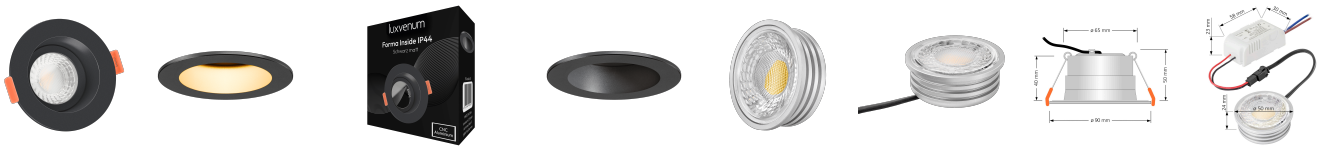

Produktinformationen

Name	Forma-Inside Einbauleuchte 230V 7W & dimmbar schwarz & 42mm flach blendfrei & indirektes Licht IP44 & 60° Reflektor
Artikelnummer	Inside-S-7W230-60
Kategorien	Innenbeleuchtung, Dimmbare Einbauleuchten, LED Lösungen zur indirekten Beleuchtung, Außenbeleuchtung, Einbauleuchten, Smart Home, Einbauleuchten, Einbauleuchten für Badezimmer, Einbauleuchten

Produktfotos

Hersteller

Name	luxvenum LED GmbH
Weblink	www.luxvenum.com
Adresse	Am Kreisel West 12, 56814 Faid, Deutschland
WEEE-Reg.-Nr.:	DE 12732366

Technische Daten

Gesamtmaße	90 x 90 x 42 mm
Lochausschnitt Ø	65 - 85 mm
Spannung (V)	AC 230V
Leistung (W)	7W
Glühbirnenersatz	90W
Dimmbarkeit	Ja
Abstrahlwinkel	60° Reflektor
Lichtleistung	2700K → 500 Lumen, 3000K → 520 Lumen, 4000K → 550 Lumen
Lichtfarbtemperatur (K)	2700K, 3000K, 4000K
Farbwiedergabe (CRI / Ra)	CRI/Ra 90
Schutzklasse (IP)	IP44
Mittlere Lebensdauer	35.000 Std.
Schwenkbar	Nein
Material	Aluminium, Glas

Sockel	ultra flach
Form	rund
Schaltzyklen	> 15.000
Anlaufzeit	< 1,00 Sek.
Zündzeit	< 0,5 Sek.
Farbe	schwarz
Farbkonsistenz	< 6 SDCM
Energieeffizienzklasse	F, G
Marke / Hersteller	Luxvenum
Herstellergarantie	4 Jahre