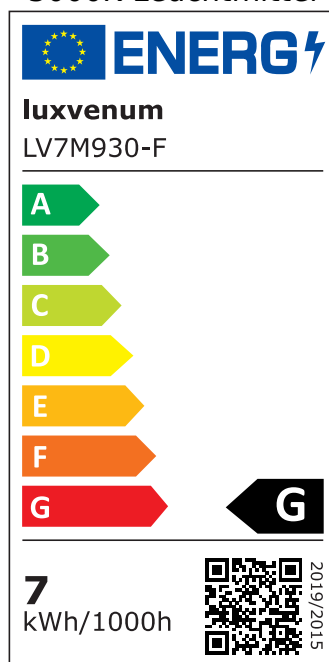

3000K-Leuchtmittel