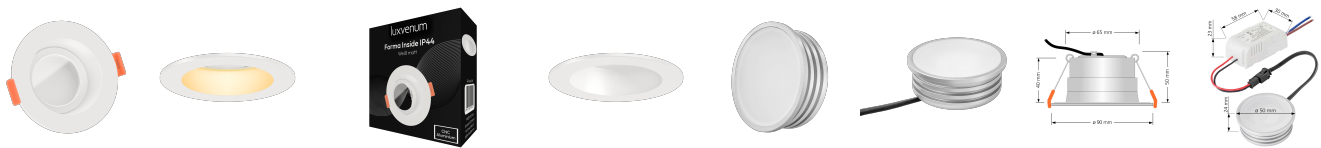

Produktdatenblatt

luxvenum

Produktinformationen

Name	Forma-Inside Einbauleuchte 230V 7W & dimmbar weiß & 42mm flach blendfrei & indirektes Licht IP44 & 90° Milchglas
Artikelnummer	Inside-W-7W230-90
Kategorien	Innenbeleuchtung, Dimmbare Einbauleuchten, LED Lösungen zur indirekten Beleuchtung, Außenbeleuchtung, Einbauleuchten, Smart Home, Einbauleuchten, Einbauleuchten für Badezimmer, Einbauleuchten

Produktfotos

Hersteller

Name	luxvenum LED GmbH
Weblink	www.luxvenum.com
Adresse	Am Kreisel West 12, 56814 Faid, Deutschland
WEEE-Reg.-Nr.:	DE 12732366

Technische Daten

Gesamtmaße	90 x 90 x 42 mm
Lochausschnitt Ø	65 - 85 mm
Spannung (V)	AC 230V
Leistung (W)	7W
Glühbirnenersatz	70W
Dimmbarkeit	Ja
Abstrahlwinkel	90° Milchglas
Lichtleistung	2700K → 400 Lumen, 3000K → 420 Lumen, 4000K → 450 Lumen
Lichtfarbtemperatur (K)	2700K, 3000K, 4000K
Farbwiedergabe (CRI / Ra)	CRI/Ra 90
Schutzklasse (IP)	IP44
Mittlere Lebensdauer	35.000 Std.
Schwenkbar	Nein
Material	Aluminium, Glas

Sockel	ultra flach
Form	rund
Schaltzyklen	> 15.000
Anlaufzeit	< 1,00 Sek.
Zündzeit	< 0,5 Sek.
Farbe	weiß
Farbkonsistenz	< 6 SDCM
Energieeffizienzklasse	G
Marke / Hersteller	Luxvenum

EU Energielabels

2700K-Leuchtmittel