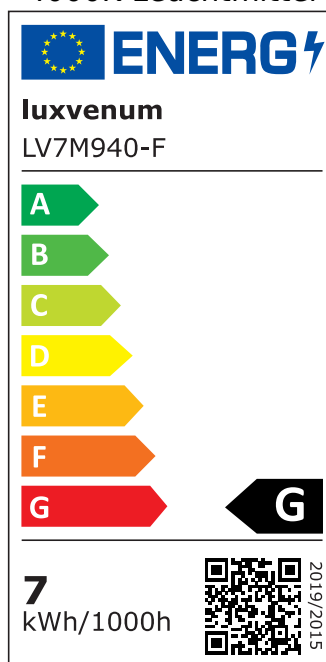

4000K-Leuchtmittel