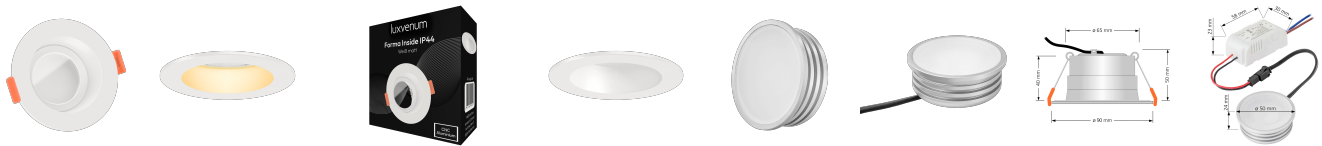

Produktdatenblatt

luxvenum

Produktinformationen

Name	Forma-Inside Einbauleuchte 230V 7W & dimmbar weiß & 42mm flach blendfrei & indirektes Licht IP44 & 90° Milchglas
Artikelnummer	Inside-W-7W230-90
Kategorien	Innenbeleuchtung, Dimmbare Einbauleuchten, LED Lösungen zur indirekten Beleuchtung, Außenbeleuchtung, Einbauleuchten, Smart Home, Einbauleuchten, Einbauleuchten für Badezimmer, Einbauleuchten

Produktfotos

Hersteller

Name	luxvenum LED GmbH
Weblink	www.luxvenum.com
Adresse	Am Kreisel West 12, 56814 Faid, Deutschland
WEEE-Reg.-Nr.:	DE 12732366

Technische Daten

Gesamtmaße	90 x 90 x 42 mm
Lochausschnitt Ø	65 - 85 mm
Spannung (V)	AC 230V
Leistung (W)	7W
Glühbirnenersatz	70W
Dimmbarkeit	Ja
Abstrahlwinkel	90° Milchglas
Lichtleistung	2700K → 400 Lumen, 3000K → 420 Lumen, 4000K → 450 Lumen
Lichtfarbtemperatur (K)	2700K, 3000K, 4000K
Farbwiedergabe (CRI / Ra)	CRI/Ra 90
Schutzklasse (IP)	IP44
Mittlere Lebensdauer	35.000 Std.
Schwenkbar	Nein
Material	Aluminium, Glas

Sockel	ultra flach
Form	rund
Schaltzyklen	> 15.000
Anlaufzeit	< 1,00 Sek.
Zündzeit	< 0,5 Sek.
Farbe	weiß
Farbkonsistenz	< 6 SDCM
Energieeffizienzklasse	G
Marke / Hersteller	Luxvenum
Herstellergarantie	4 Jahre