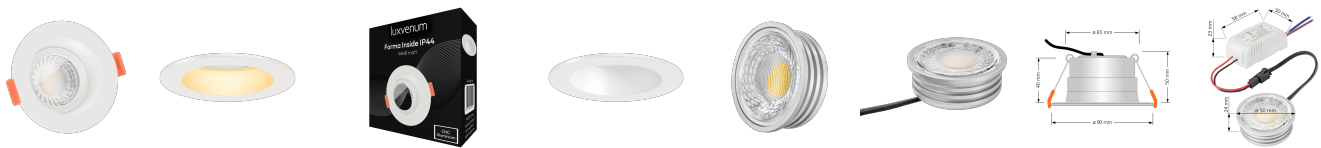

Produktdatenblatt

luxvenum

Produktinformationen

Name	Forma-Inside Einbauleuchte 230V 7W & dimm2warm weiß & 42mm flach blendfrei & indirektes Licht IP44 & 60° Reflektor
Artikelnummer	Inside-W-CCT230-60
Kategorien	Innenbeleuchtung, Dimmbare Einbauleuchten, LED Lösungen zur indirekten Beleuchtung, Außenbeleuchtung, Einbauleuchten, Smart Home, Einbauleuchten, Einbauleuchten für Badezimmer, Einbauleuchten

Produktfotos

Hersteller

Name	luxvenum LED GmbH
Weblink	www.luxvenum.com
Adresse	Am Kreisel West 12, 56814 Faid, Deutschland
WEEE-Reg.-Nr.:	DE 12732366

Technische Daten

Gesamtmaße	90 x 90 x 42 mm
Lochausschnitt Ø	65 - 85 mm
Spannung (V)	AC 230V
Leistung (W)	7W
Glühbirnenersatz	60W
Dimmbarkeit	Ja
Abstrahlwinkel	60° Reflektor
Lichtleistung	410 Lumen
Lichtfarbtemperatur (K)	Dimmbare Farbtemperatur 1800-3000K
Farbwiedergabe (CRI / Ra)	CRI/Ra 95
Schutzklasse (IP)	IP44
Mittlere Lebensdauer	35.000 Std.
Schwenkbar	Nein
Material	Aluminium, Glas

Sockel	ultra flach
Form	rund
Schaltzyklen	> 15.000
Anlaufzeit	< 1,00 Sek.
Zündzeit	< 0,5 Sek.
Farbe	weiß
Farbkonsistenz	< 6 SDCM
Energieeffizienzklasse	G
Marke / Hersteller	Luxvenum

EU Energielabel

RoHS