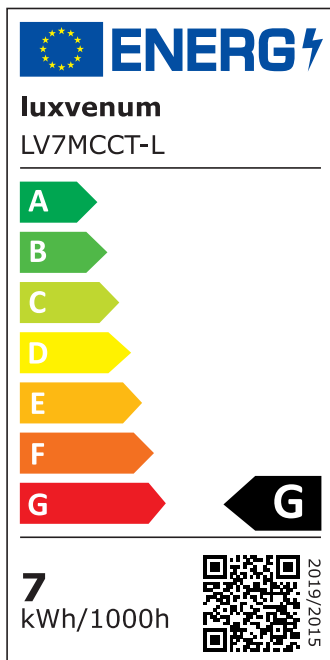

Produktdatenblatt

luxvenum

Produktinformationen

Name	Forma-Inside Einbauleuchte 230V 7W & dimm2warm weiß & 42mm flach blendfrei & indirektes Licht IP44 & 60° Reflektor
Artikelnummer	Inside-W-CCT230-60
Kategorien	Innenbeleuchtung, Dimmbare Einbauleuchten, LED Lösungen zur indirekten Beleuchtung, Außenbeleuchtung, Einbauleuchten, Smart Home, Einbauleuchten, Einbauleuchten für Badezimmer, Einbauleuchten

Produktfotos

Hersteller

Name	luxvenum LED GmbH
Weblink	www.luxvenum.com
Adresse	Am Kreisel West 12, 56814 Faid, Deutschland
WEEE-Reg.-Nr.:	DE 12732366

Technische Daten

Gesamtmaße	90 x 90 x 42 mm
Lochausschnitt Ø	65 - 85 mm
Spannung (V)	AC 230V
Leistung (W)	7W
Glühbirnenersatz	60W
Dimmbarkeit	Ja
Abstrahlwinkel	60° Reflektor
Lichtleistung	410 Lumen
Lichtfarbtemperatur (K)	Dimmbare Farbtemperatur 1800-3000K
Farbwiedergabe (CRI / Ra)	CRI/Ra 95
Schutzklasse (IP)	IP44
Mittlere Lebensdauer	35.000 Std.
Schwenkbar	Nein
Material	Aluminium, Glas

Sockel	ultra flach
Form	rund
Schaltzyklen	> 15.000
Anlaufzeit	< 1,00 Sek.
Zündzeit	< 0,5 Sek.
Farbe	weiß
Farbkonsistenz	< 6 SDCM
Energieeffizienzklasse	G
Marke / Hersteller	Luxvenum

EU Energielabel

RoHS