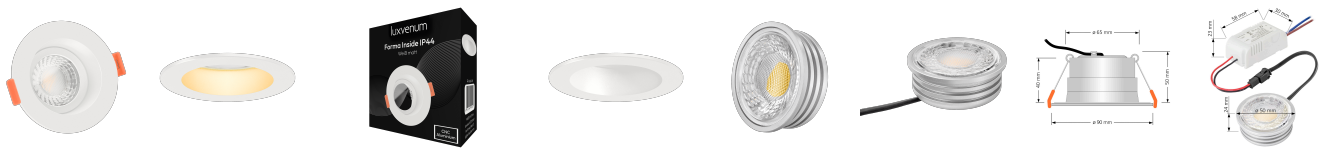

Produktinformationen

Name	Forma-Inside Einbauleuchte 230V | 7W & dimm2warm | weiß & 42mm flach | blendfrei & indirektes Licht | IP44 & 60° Reflektor
Artikelnummer	Inside-W-CCT230-60
Kategorien	Innenbeleuchtung, Dimmbare Einbauleuchten, LED Lösungen zur indirekten Beleuchtung, Außenbeleuchtung, Einbauleuchten, Smart Home, Einbauleuchten, Einbauleuchten für Badezimmer, Einbauleuchten

Produktfotos

Hersteller

Name	luxvenum LED GmbH
Weblink	www.luxvenum.com
Adresse	Am Kreisel West 12, 56814 Faid, Deutschland
WEEE-Reg.-Nr.:	DE 12732366

Technische Daten

Gesamtmaße	90 x 90 x 42 mm
Lochausschnitt Ø	65 - 85 mm
Spannung (V)	AC 230V
Leistung (W)	7W
Glühbirnenersatz	60W
Dimmbarkeit	Ja
Abstrahlwinkel	60° Reflektor
Lichtleistung	410 Lumen
Lichtfarbtemperatur (K)	Dimmbare Farbtemperatur 1800-3000K
Farbwiedergabe (CRI / Ra)	CRI/Ra 95
Schutzklasse (IP)	IP44
Mittlere Lebensdauer	35.000 Std.
Schwenkbar	Nein
Material	Aluminium, Glas