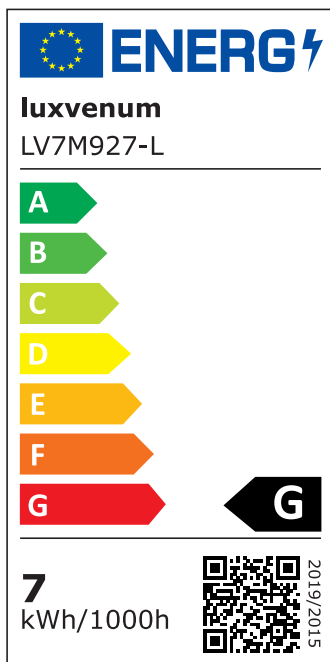

Sockel	ultra flach
Form	rund
Schaltzyklen	> 15.000
Anlaufzeit	< 1,00 Sek.
Zündzeit	< 0,5 Sek.
Farbe	weiß
Farbkonsistenz	< 6 SDCM
Energieeffizienzklasse	F, G
Marke / Hersteller	Luxvenum

EU Energielabels

2700K-Leuchtmittel

3000K-Leuchtmittel

4000K-Leuchtmittel

RoHS