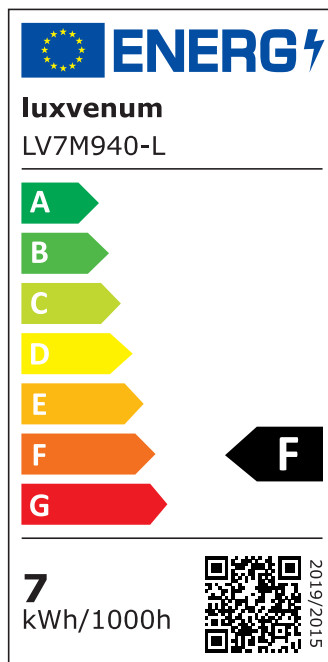

Sockel	ultra flach
Form	rund
Schaltzyklen	> 15.000
Anlaufzeit	< 1,00 Sek.
Zündzeit	< 0,5 Sek.
Farbe	weiß
Farbkonsistenz	< 6 SDCM
Energieeffizienzklasse	F, G
Marke / Hersteller	Luxvenum

EU Energielabels

2700K-Leuchtmittel

3000K-Leuchtmittel

4000K-Leuchtmittel

RoHS