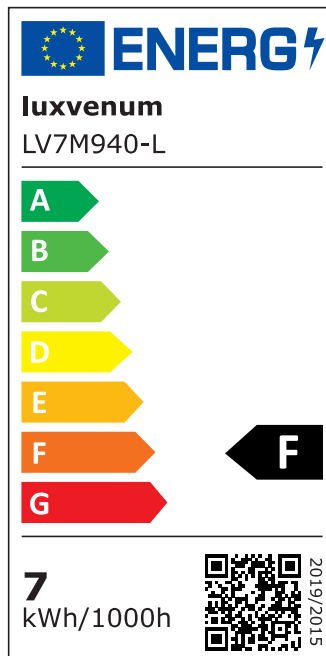

Produktdatenblatt

Produktinformationen

Name	Forma-Inside Einbauleuchte 230V 7W & dimmbar weiß & 42mm flach blendfrei & indirektes Licht IP44 & 60° Reflektor
Artikelnummer	Inside-W-7W230-60
Kategorien	Außenbeleuchtung, Dimmbare Einbauleuchten, Einbauleuchten, Einbauleuchten, Einbauleuchten für Badezimmer, Innenbeleuchtung, LED Lösungen zur indirekten Beleuchtung, Smart Home

Produktfotos

Hersteller

Name	luxvenum LED GmbH
Weblink	www.luxvenum.com
Adresse	Am Kreisel West 12, 56814 Faid, Deutschland
WEEE-Reg.-Nr.:	DE 12732366

Technische Daten

Gesamtmaße	90 x 90 x 42 mm
Lochausschnitt Ø	65 - 85 mm
Spannung (V)	AC 230V
Leistung (W)	7W
Glühbirnenersatz	90W
Dimmbarkeit	Ja
Abstrahlwinkel	60° Reflektor
Lichtleistung	2700K → 500 Lumen, 3000K → 520 Lumen, 4000K → 550 Lumen
Lichtfarbtemperatur (K)	2700K, 3000K, 4000K
Farbwiedergabe (CRI / Ra)	CRI/Ra 90
Schutzklasse (IP)	IP44
Mittlere Lebensdauer	35.000 Std.
Schwenkbar	Nein
Material	Aluminium, Glas

Sockel	ultra flach
Form	rund
Schaltzyklen	> 15.000
Anlaufzeit	< 1,00 Sek.
Zündzeit	< 0,5 Sek.
Farbe	weiß
Farbkonsistenz	< 6 SDCM
Energieeffizienzklasse	F, G
Marke / Hersteller	Luxvenum
Herstellergarantie	4 Jahre

EU Energielabels

2700K-Leuchtmittel

3000K-Leuchtmittel

4000K-Leuchtmittel

RoHS