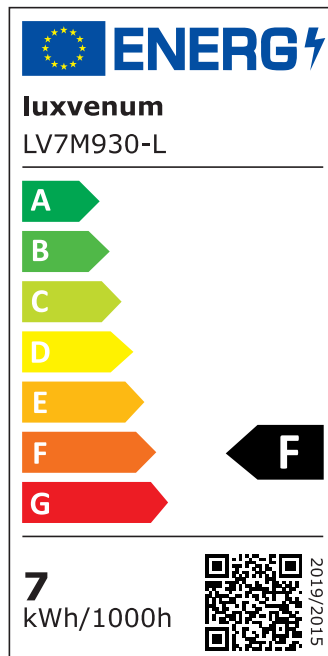

3000K-Leuchtmittel