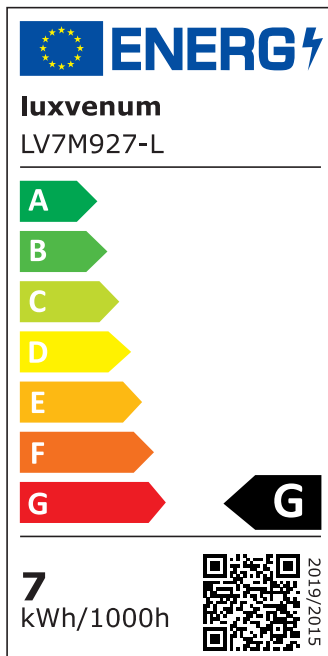

Sockel	ultra flach
Form	rund
Schaltzyklen	> 15.000
Anlaufzeit	< 1,00 Sek.
Zündzeit	< 0,5 Sek.
Farbe	weiß
Farbkonsistenz	< 6 SDCM
Energieeffizienzklasse	F, G
Marke / Hersteller	Luxvenum
Herstellergarantie	4 Jahre

EU Energielabels

2700K-Leuchtmittel