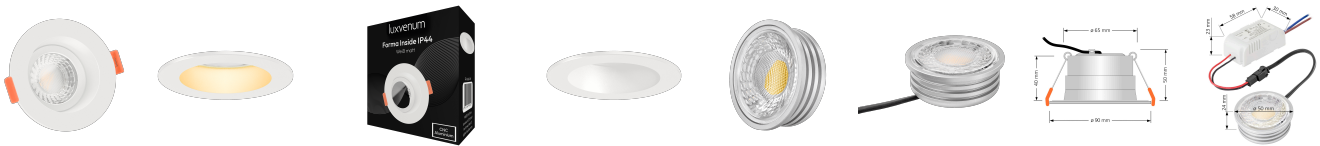

Produktdatenblatt

luxvenum

Produktinformationen

Name	Forma-Inside Einbauleuchte 230V 7W & dimmbar weiß & 42mm flach blendfrei & indirektes Licht IP44 & 60° Reflektor
Artikelnummer	Inside-W-7W230-60
Kategorien	Innenbeleuchtung, Dimmbare Einbauleuchten, LED Lösungen zur indirekten Beleuchtung, Außenbeleuchtung, Einbauleuchten, Smart Home, Einbauleuchten, Einbauleuchten für Badezimmer, Einbauleuchten

Produktfotos

Hersteller

Name	luxvenum LED GmbH
Weblink	www.luxvenum.com
Adresse	Am Kreisel West 12, 56814 Faid, Deutschland
WEEE-Reg.-Nr.:	DE 12732366

Technische Daten

Gesamtmaße	90 x 90 x 42 mm
Lochausschnitt Ø	65 - 85 mm
Spannung (V)	AC 230V
Leistung (W)	7W
Glühbirnenersatz	90W
Dimmbarkeit	Ja
Abstrahlwinkel	60° Reflektor
Lichtleistung	2700K → 500 Lumen, 3000K → 520 Lumen, 4000K → 550 Lumen
Lichtfarbtemperatur (K)	2700K, 3000K, 4000K
Farbwiedergabe (CRI / Ra)	CRI/Ra 90
Schutzklasse (IP)	IP44
Mittlere Lebensdauer	35.000 Std.
Schwenkbar	Nein
Material	Aluminium, Glas

Sockel	ultra flach
Form	rund
Schaltzyklen	> 15.000
Anlaufzeit	< 1,00 Sek.
Zündzeit	< 0,5 Sek.
Farbe	weiß
Farbkonsistenz	< 6 SDCM
Energieeffizienzklasse	F, G
Marke / Hersteller	Luxvenum

EU Energielabels