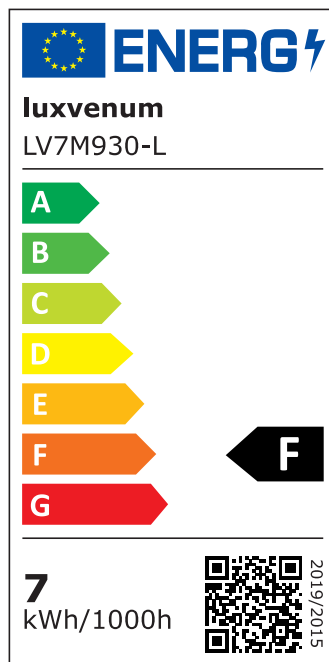

Sockel	ultra flach
Form	rund
Schaltzyklen	> 15.000
Anlaufzeit	< 1,00 Sek.
Zündzeit	< 0,5 Sek.
Farbe	weiß
Farbkonsistenz	< 6 SDCM
Energieeffizienzklasse	F, G
Marke / Hersteller	Luxvenum

EU Energielabels

2700K-Leuchtmittel

3000K-Leuchtmittel

4000K-Leuchtmittel

RoHS