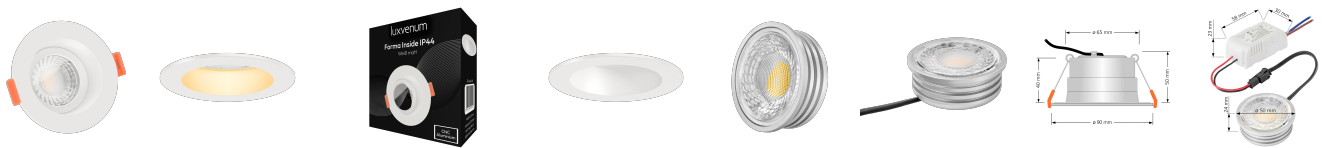

Produktdatenblatt

luxvenum

Produktinformationen

Name	Forma-Inside Einbauleuchte 230V 7W & dimmbar weiß & 42mm flach blendfrei & indirektes Licht IP44 & 60° Reflektor
Artikelnummer	Inside-W-7W230-60
Kategorien	Innenbeleuchtung, Dimmbare Einbauleuchten, LED Lösungen zur indirekten Beleuchtung, Außenbeleuchtung, Einbauleuchten, Smart Home, Einbauleuchten, Einbauleuchten für Badezimmer, Einbauleuchten

Produktfotos

Hersteller

Name	luxvenum LED GmbH
Weblink	www.luxvenum.com
Adresse	Am Kreisel West 12, 56814 Faid, Deutschland
WEEE-Reg.-Nr.:	DE 12732366

Technische Daten

Gesamtmaße	90 x 90 x 42 mm
Lochausschnitt Ø	65 - 85 mm
Spannung (V)	AC 230V
Leistung (W)	7W
Glühbirnenersatz	90W
Dimmbarkeit	Ja
Abstrahlwinkel	60° Reflektor
Lichtleistung	2700K → 500 Lumen, 3000K → 520 Lumen, 4000K → 550 Lumen
Lichtfarbtemperatur (K)	2700K, 3000K, 4000K
Farbwiedergabe (CRI / Ra)	CRI/Ra 90
Schutzklasse (IP)	IP44
Mittlere Lebensdauer	35.000 Std.
Schwenkbar	Nein
Material	Aluminium, Glas

Sockel	ultra flach
Form	rund
Schaltzyklen	> 15.000
Anlaufzeit	< 1,00 Sek.
Zündzeit	< 0,5 Sek.
Farbe	weiß
Farbkonsistenz	< 6 SDCM
Energieeffizienzklasse	F, G
Marke / Hersteller	Luxvenum
Herstellergarantie	4 Jahre
Für Möbeleinbau geeignet	Ja