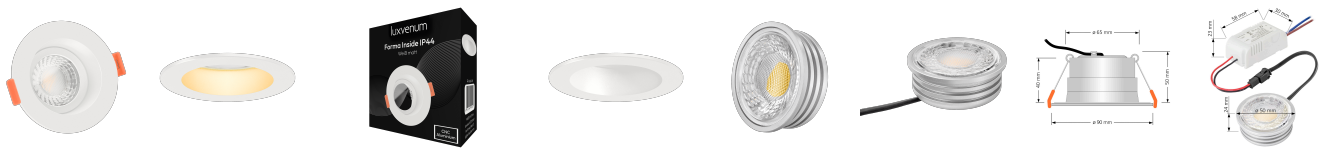

Produktdatenblatt

luxvenum

Produktinformationen

Name	Forma-Inside Einbauleuchte 230V | 7W & dimmbar | weiß & 42mm flach | blendfrei & indirektes Licht | IP44 & 60° Reflektor
Artikelnummer	Inside-W-7W230-60
Kategorien	Innenbeleuchtung, Dimmbare Einbauleuchten, LED Lösungen zur indirekten Beleuchtung, Außenbeleuchtung, Einbauleuchten, Smart Home, Einbauleuchten, Einbauleuchten für Badezimmer, Einbauleuchten

Produktfotos

Hersteller

Name	luxvenum LED GmbH
Weblink	www.luxvenum.com
Adresse	Am Kreisel West 12, 56814 Faid, Deutschland
WEEE-Reg.-Nr.:	DE 12732366

Technische Daten

Gesamtmaße	90 x 90 x 42 mm
Lochausschnitt Ø	65 - 85 mm
Spannung (V)	AC 230V
Leistung (W)	7W
Glühbirnenersatz	90W
Dimmbarkeit	Ja
Abstrahlwinkel	60° Reflektor
Lichtleistung	2700K → 500 Lumen, 3000K → 520 Lumen, 4000K → 550 Lumen
Lichtfarbtemperatur (K)	2700K, 3000K, 4000K
Farbwiedergabe (CRI / Ra)	CRI/Ra 90
Schutzklasse (IP)	IP44
Mittlere Lebensdauer	35.000 Std.
Schwenkbar	Nein
Material	Aluminium, Glas