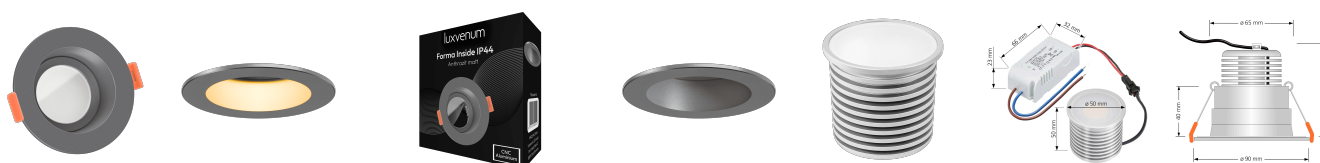

Produktdatenblatt

Produktinformationen

Name	Forma-Inside Einbauleuchte 230V 9W & dimmbar anthrazit & 90 CRI blendfrei & indirektes Licht IP44 & 90° Milchglas
Artikelnummer	Inside-A-9W230-90
Kategorien	Innenbeleuchtung, Dimmbare Einbauleuchten, LED Lösungen zur indirekten Beleuchtung, Außenbeleuchtung, Einbauleuchten, Smart Home, Einbauleuchten, Einbauleuchten für Badezimmer, Einbauleuchten

Produktfotos

Hersteller

Name	luxvenum LED GmbH
Weblink	www.luxvenum.com
Adresse	Am Kreisel West 12, 56814 Faid, Deutschland
WEEE-Reg.-Nr.:	DE 12732366

Technische Daten

Gesamtmaße	90 x 90 x 76 mm
Lochausschnitt Ø	65 – 85 mm
Spannung (V)	AC 230V
Leistung (W)	9W
Glühbirnenersatz	120W
Dimmbarkeit	Ja
Abstrahlwinkel	90° Milchglas
Lichtleistung	2700K → 660 Lumen, 3000K → 705 Lumen, 4000K → 745 Lumen
Lichtfarbtemperatur (K)	2700K, 3000K, 4000K
Farbwiedergabe (CRI / Ra)	CRI/Ra 90
Schutzklasse (IP)	IP44
Mittlere Lebensdauer	35.000 Std.
Schwenkbar	Nein

Material	Aluminium, Glas
Sockel	ultra flach
Form	rund
Schaltzyklen	> 15.000
Anlaufzeit	< 1,00 Sek.
Zündzeit	< 0,5 Sek.
Farbe	anthrazit
Farbkonsistenz	< 6 SDCM
Energieeffizienzklasse	F
Marke / Hersteller	Luxvenum
Herstellergarantie	4 Jahre