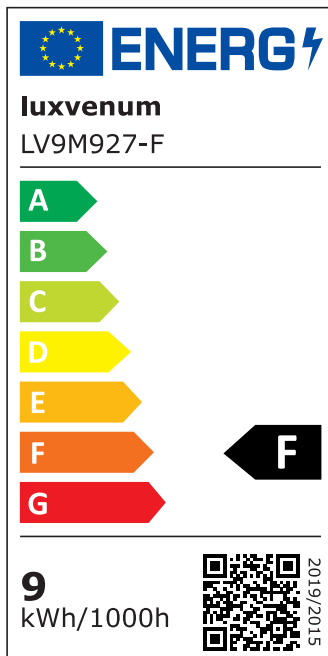

Material	Aluminium, Glas
Sockel	ultra flach
Form	rund
Schaltzyklen	> 15.000
Anlaufzeit	< 1,00 Sek.
Zündzeit	< 0,5 Sek.
Farbe	anthrazit
Farbkonsistenz	< 6 SDCM
Energieeffizienzklasse	F
Marke / Hersteller	Luxvenum

EU Energielabels

2700K-Leuchtmittel

3000K-Leuchtmittel

4000K-Leuchtmittel

RoHS