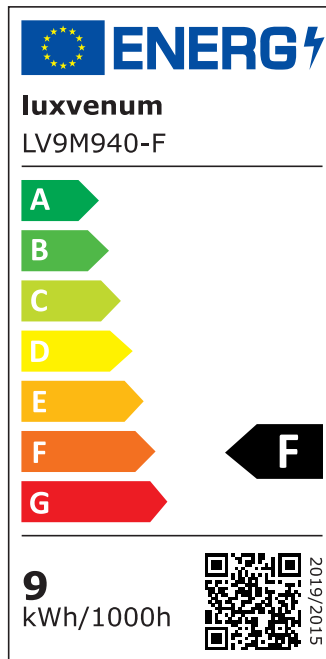

Produktdatenblatt

Produktinformationen

Name	Forma-Inside Einbauleuchte 230V 9W & dimmbar anthrazit & 90 CRI blendfrei & indirektes Licht IP44 & 90° Milchglas
Artikelnummer	Inside-A-9W230-90
Kategorien	Innenbeleuchtung, Dimmbare Einbauleuchten, LED Lösungen zur indirekten Beleuchtung, Außenbeleuchtung, Einbauleuchten, Smart Home, Einbauleuchten, Einbauleuchten für Badezimmer, Einbauleuchten

Produktfotos

Hersteller

Name	luxvenum LED GmbH
Weblink	www.luxvenum.com
Adresse	Am Kreisel West 12, 56814 Faid, Deutschland
WEEE-Reg.-Nr.:	DE 12732366

Technische Daten

Gesamtmaße	90 x 90 x 76 mm
Lochausschnitt Ø	65 – 85 mm
Spannung (V)	AC 230V
Leistung (W)	9W
Glühbirnenersatz	120W
Dimmbarkeit	Ja
Abstrahlwinkel	90° Milchglas
Lichtleistung	2700K → 660 Lumen, 3000K → 705 Lumen, 4000K → 745 Lumen
Lichtfarbtemperatur (K)	2700K, 3000K, 4000K
Farbwiedergabe (CRI / Ra)	CRI/Ra 90
Schutzklasse (IP)	IP44
Mittlere Lebensdauer	35.000 Std.
Schwenkbar	Nein

Material	Aluminium, Glas
Sockel	ultra flach
Form	rund
Schaltzyklen	> 15.000
Anlaufzeit	< 1,00 Sek.
Zündzeit	< 0,5 Sek.
Farbe	anthrazit
Farbkonsistenz	< 6 SDCM
Energieeffizienzklasse	F
Marke / Hersteller	Luxvenum
Herstellergarantie	4 Jahre

EU Energielabels

2700K-Leuchtmittel

3000K-Leuchtmittel

4000K-Leuchtmittel

RoHS