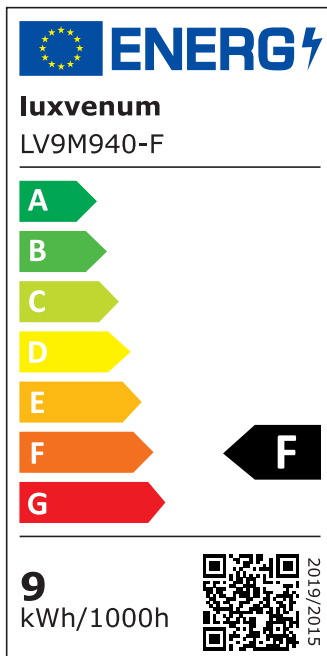

Produktdatenblatt

luxvenum

Produktinformationen

Name	Forma-Inside Einbauleuchte 230V 9W & dimmbar anthrazit & 90 CRI blendfrei & indirektes Licht IP44 & 90° Milchglas
Artikelnummer	Inside-A-9W230-90
Kategorien	Innenbeleuchtung, Dimmbare Einbauleuchten, LED Lösungen zur indirekten Beleuchtung, Außenbeleuchtung, Einbauleuchten, Smart Home, Einbauleuchten, Einbauleuchten für Badezimmer, Einbauleuchten

Produktfotos

Hersteller

Name	luxvenum LED GmbH
Weblink	www.luxvenum.com
Adresse	Am Kreisel West 12, 56814 Faid, Deutschland
WEEE-Reg.-Nr.:	DE 12732366

Technische Daten

Gesamtmaße	90 x 90 x 76 mm
Lochausschnitt Ø	65 – 85 mm
Spannung (V)	AC 230V
Leistung (W)	9W
Glühbirnenersatz	120W
Dimmbarkeit	Ja
Abstrahlwinkel	90° Milchglas
Lichtleistung	2700K → 660 Lumen, 3000K → 705 Lumen, 4000K → 745 Lumen
Lichtfarbtemperatur (K)	2700K, 3000K, 4000K
Farbwiedergabe (CRI / Ra)	CRI/Ra 90
Schutzklasse (IP)	IP44
Mittlere Lebensdauer	35.000 Std.
Schwenkbar	Nein

Material	Aluminium, Glas
Sockel	ultra flach
Form	rund
Schaltzyklen	> 15.000
Anlaufzeit	< 1,00 Sek.
Zündzeit	< 0,5 Sek.
Farbe	anthrazit
Farbkonsistenz	< 6 SDCM
Energieeffizienzklasse	F
Marke / Hersteller	Luxvenum

EU Energielabels

2700K-Leuchtmittel

3000K-Leuchtmittel

4000K-Leuchtmittel

RoHS