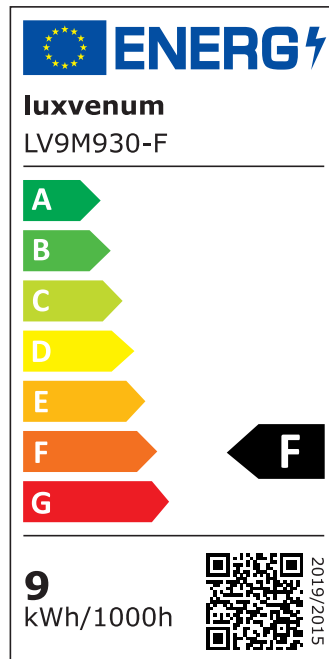

Produktdatenblatt

Produktinformationen

Name	Forma-Inside Einbauleuchte 230V 9W & dimmbar anthrazit & 90 CRI blendfrei & indirektes Licht IP44 & 90° Milchglas
Artikelnummer	Inside-A-9W230-90
Kategorien	Innenbeleuchtung, Dimmbare Einbauleuchten, LED Lösungen zur indirekten Beleuchtung, Außenbeleuchtung, Einbauleuchten, Smart Home, Einbauleuchten, Einbauleuchten für Badezimmer, Einbauleuchten

Produktfotos

Hersteller

Name	luxvenum LED GmbH
Weblink	www.luxvenum.com
Adresse	Am Kreisel West 12, 56814 Faid, Deutschland
WEEE-Reg.-Nr.:	DE 12732366

Technische Daten

Gesamtmaße	90 x 90 x 76 mm
Lochausschnitt Ø	65 – 85 mm
Spannung (V)	AC 230V
Leistung (W)	9W
Glühbirnenersatz	120W
Dimmbarkeit	Ja
Abstrahlwinkel	90° Milchglas
Lichtleistung	2700K → 660 Lumen, 3000K → 705 Lumen, 4000K → 745 Lumen
Lichtfarbtemperatur (K)	2700K, 3000K, 4000K
Farbwiedergabe (CRI / Ra)	CRI/Ra 90
Schutzklasse (IP)	IP44
Mittlere Lebensdauer	35.000 Std.
Schwenkbar	Nein

Material	Aluminium, Glas
Sockel	ultra flach
Form	rund
Schaltzyklen	> 15.000
Anlaufzeit	< 1,00 Sek.
Zündzeit	< 0,5 Sek.
Farbe	anthrazit
Farbkonsistenz	< 6 SDCM
Energieeffizienzklasse	F
Marke / Hersteller	Luxvenum
Herstellergarantie	4 Jahre

EU Energielabels

2700K-Leuchtmittel

3000K-Leuchtmittel

4000K-Leuchtmittel

RoHS