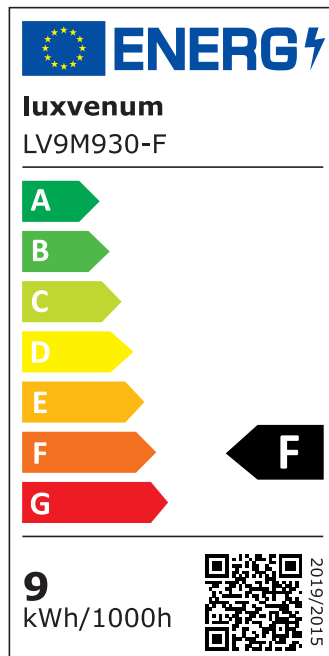

Produktdatenblatt

luxvenum

Produktinformationen

Name	Forma-Inside Einbauleuchte 230V 9W & dimmbar anthrazit & 90 CRI blendfrei & indirektes Licht IP44 & 90° Milchglas
Artikelnummer	Inside-A-9W230-90
Kategorien	Innenbeleuchtung, Dimmbare Einbauleuchten, LED Lösungen zur indirekten Beleuchtung, Außenbeleuchtung, Einbauleuchten, Smart Home, Einbauleuchten, Einbauleuchten für Badezimmer, Einbauleuchten

Produktfotos

Hersteller

Name	luxvenum LED GmbH
Weblink	www.luxvenum.com
Adresse	Am Kreisel West 12, 56814 Faid, Deutschland
WEEE-Reg.-Nr.:	DE 12732366

Technische Daten

Gesamtmaße	90 x 90 x 76 mm
Lochausschnitt Ø	65 – 85 mm
Spannung (V)	AC 230V
Leistung (W)	9W
Glühbirnenersatz	120W
Dimmbarkeit	Ja
Abstrahlwinkel	90° Milchglas
Lichtleistung	2700K → 660 Lumen, 3000K → 705 Lumen, 4000K → 745 Lumen
Lichtfarbtemperatur (K)	2700K, 3000K, 4000K
Farbwiedergabe (CRI / Ra)	CRI/Ra 90
Schutzklasse (IP)	IP44
Mittlere Lebensdauer	35.000 Std.
Schwenkbar	Nein

Material	Aluminium, Glas
Sockel	ultra flach
Form	rund
Schaltzyklen	> 15.000
Anlaufzeit	< 1,00 Sek.
Zündzeit	< 0,5 Sek.
Farbe	anthrazit
Farbkonsistenz	< 6 SDCM
Energieeffizienzklasse	F
Marke / Hersteller	Luxvenum

EU Energielabels

2700K-Leuchtmittel

3000K-Leuchtmittel

4000K-Leuchtmittel

RoHS