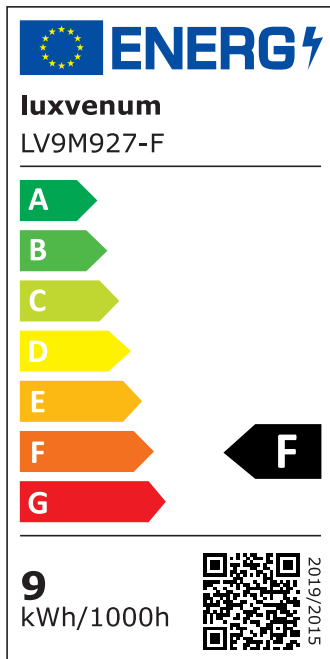

Material	Aluminium, Glas
Sockel	ultra flach
Form	rund
Schaltzyklen	> 15.000
Anlaufzeit	< 1,00 Sek.
Zündzeit	< 0,5 Sek.
Farbe	anthrazit
Farbkonsistenz	< 6 SDCM
Energieeffizienzklasse	F
Marke / Hersteller	Luxvenum
Herstellergarantie	4 Jahre

EU Energielabels

2700K-Leuchtmittel