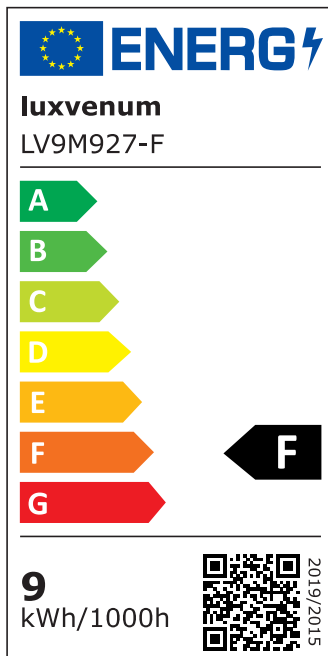

Material	Aluminium, Glas
Sockel	ultra flach
Form	rund
Schaltzyklen	> 15.000
Anlaufzeit	< 1,00 Sek.
Zündzeit	< 0,5 Sek.
Farbe	schwarz
Farbkonsistenz	< 6 SDCM
Energieeffizienzklasse	F
Marke / Hersteller	Luxvenum

EU Energielabels

2700K-Leuchtmittel