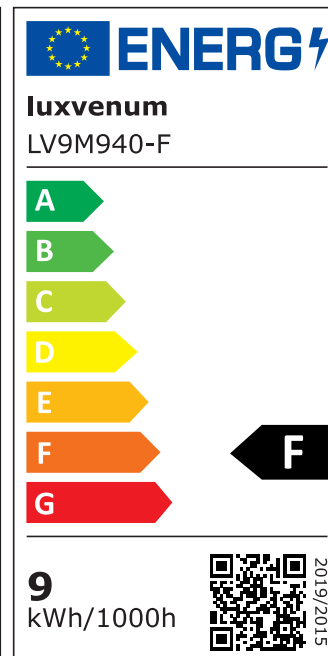

## Produktinformationen

Name	Forma-Inside Einbauleuchte 230V   9W & dimmbar   schwarz & 90 CRI   blendfrei & indirektes Licht   IP44 & 90° Milchglas
Artikelnummer	Inside-S-9W230-90
Kategorien	Innenbeleuchtung, Dimmbare Einbauleuchten, LED Lösungen zur indirekten Beleuchtung, Außenbeleuchtung, Einbauleuchten, Smart Home, Einbauleuchten, Einbauleuchten für Badezimmer, Einbauleuchten

## Technische Daten

Gesamtmaße	90 x 90 x 76 mm
Lochanschnitt Ø	65 – 85 mm
Spannung (V)	AC 230V
Leistung (W)	9W
Glühbirnenersatz	120W
Dimmbarkeit	Ja
Abstrahlwinkel	90° Milchglas
Lichtleistung	2700K → 660 Lumen, 3000K → 705 Lumen, 4000K → 745 Lumen
Lichtfarbtemperatur (K)	2700K, 3000K, 4000K
Farbwiedergabe (CRI / Ra)	CRI/Ra 90
Schutzklasse (IP)	IP44
Mittlere Lebensdauer	35.000 Std.
Schwenkbar	Nein

Material	Aluminium, Glas
Sockel	ultra flach
Form	rund
Schaltzyklen	> 15.000
Anlaufzeit	< 1,00 Sek.
Zündzeit	< 0,5 Sek.
Farbe	schwarz
Farbkonsistenz	< 6 SDCM
Energieeffizienzklasse	F
Marke / Hersteller	Luxvenum

## EU Energielabels

2700K-Leuchtmittel

3000K-Leuchtmittel

4000K-Leuchtmittel

RoHS