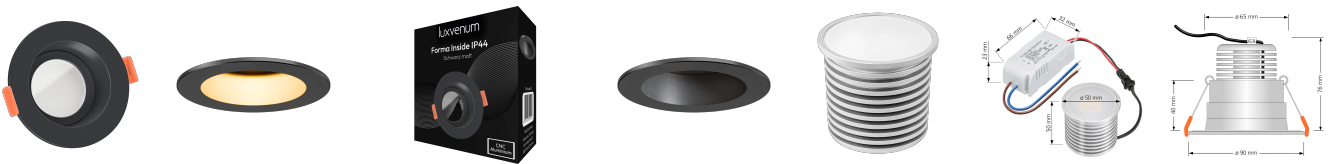

Produktinformationen

Name	Forma-Inside Einbauleuchte 230V | 9W & dimmbar | schwarz & 90 CRI | blendfrei & indirektes Licht | IP44 & 90° Milchglas
Artikelnummer	Inside-S-9W230-90
Kategorien	Innenbeleuchtung, Dimmbare Einbauleuchten, LED Lösungen zur indirekten Beleuchtung, Außenbeleuchtung, Einbauleuchten, Smart Home, Einbauleuchten, Einbauleuchten für Badezimmer, Einbauleuchten

Produktfotos

Hersteller

Name	luxvenum LED GmbH
Weblink	www.luxvenum.com
Adresse	Am Kreisel West 12, 56814 Faid, Deutschland
WEEE-Reg.-Nr.:	DE 12732366

Technische Daten

Gesamtmaße	90 x 90 x 76 mm
Lochanschnitt Ø	65 – 85 mm
Spannung (V)	AC 230V
Leistung (W)	9W
Glühbirnenersatz	120W
Dimmbarkeit	Ja
Abstrahlwinkel	90° Milchglas
Lichtleistung	2700K → 660 Lumen, 3000K → 705 Lumen, 4000K → 745 Lumen
Lichtfarbtemperatur (K)	2700K, 3000K, 4000K
Farbwiedergabe (CRI / Ra)	CRI/Ra 90
Schutzklasse (IP)	IP44
Mittlere Lebensdauer	35.000 Std.
Schwenkbar	Nein