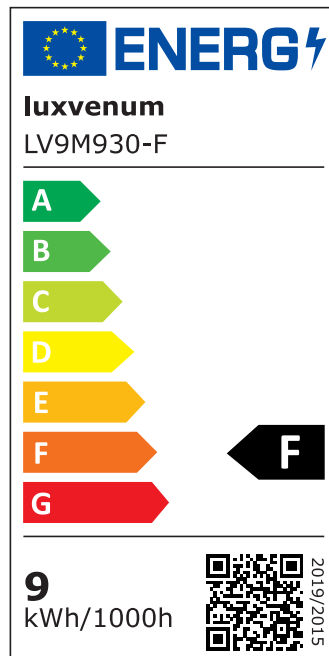

## Produktinformationen

Name	Forma-Inside Einbauleuchte 230V   9W & dimmbar   schwarz & 90 CRI   blendfrei & indirektes Licht   IP44 & 90° Milchglas
Artikelnummer	Inside-S-9W230-90
Kategorien	Innenbeleuchtung, Dimmbare Einbauleuchten, LED Lösungen zur indirekten Beleuchtung, Außenbeleuchtung, Einbauleuchten, Smart Home, Einbauleuchten, Einbauleuchten für Badezimmer, Einbauleuchten

## Technische Daten

Gesamtmaße	90 x 90 x 76 mm
Lochanschnitt Ø	65 – 85 mm
Spannung (V)	AC 230V
Leistung (W)	9W
Glühbirnenersatz	120W
Dimmbarkeit	Ja
Abstrahlwinkel	90° Milchglas
Lichtleistung	2700K → 660 Lumen, 3000K → 705 Lumen, 4000K → 745 Lumen
Lichtfarbtemperatur (K)	2700K, 3000K, 4000K
Farbwiedergabe (CRI / Ra)	CRI/Ra 90
Schutzklasse (IP)	IP44
Mittlere Lebensdauer	35.000 Std.
Schwenkbar	Nein

Material	Aluminium, Glas
Sockel	ultra flach
Form	rund
Schaltzyklen	> 15.000
Anlaufzeit	< 1,00 Sek.
Zündzeit	< 0,5 Sek.
Farbe	schwarz
Farbkonsistenz	< 6 SDCM
Energieeffizienzklasse	F
Marke / Hersteller	Luxvenum

## EU Energielabels

2700K-Leuchtmittel

3000K-Leuchtmittel

4000K-Leuchtmittel

RoHS