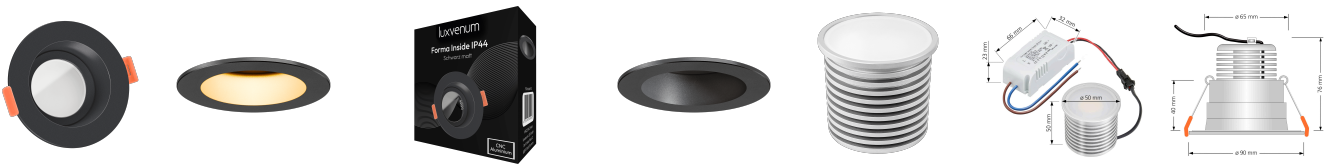

Produktinformationen

Name	Forma-Inside Einbauleuchte 230V | 9W & dimmbar | schwarz & 90 CRI | blendfrei & indirektes Licht | IP44 & 90° Milchglas
Artikelnummer	Inside-S-9W230-90
Kategorien	Innenbeleuchtung, Dimmbare Einbauleuchten, LED Lösungen zur indirekten Beleuchtung, Außenbeleuchtung, Einbauleuchten, Smart Home, Einbauleuchten, Einbauleuchten für Badezimmer, Einbauleuchten

Produktfotos

Hersteller

Name	luxvenum LED GmbH
Weblink	www.luxvenum.com
Adresse	Am Kreisel West 12, 56814 Faid, Deutschland
WEEE-Reg.-Nr.:	DE 12732366

Technische Daten

Gesamtmaße	90 x 90 x 76 mm
Lochausschnitt Ø	65 – 85 mm
Spannung (V)	AC 230V
Leistung (W)	9W
Glühbirnenersatz	120W
Dimmbarkeit	Ja
Abstrahlwinkel	90° Milchglas
Lichtleistung	2700K → 660 Lumen, 3000K → 705 Lumen, 4000K → 745 Lumen
Lichtfarbtemperatur (K)	2700K, 3000K, 4000K
Farbwiedergabe (CRI / Ra)	CRI/Ra 90
Schutzklasse (IP)	IP44
Mittlere Lebensdauer	35.000 Std.
Schwenkbar	Nein