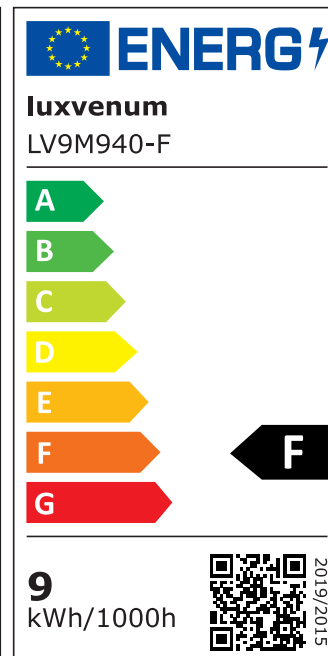

Produktinformationen

Name	Forma-Inside Einbauleuchte 230V 9W & dimmbar weiß & 90 CRI blendfrei & indirektes Licht IP44 & 90° Milchglas
Artikelnummer	Inside-W-9W230-90
Kategorien	Innenbeleuchtung, Dimmbare Einbauleuchten, LED Lösungen zur indirekten Beleuchtung, Außenbeleuchtung, Einbauleuchten, Smart Home, Einbauleuchten, Einbauleuchten für Badezimmer, Einbauleuchten

Produktfotos

Hersteller

Name	luxvenum LED GmbH
Weblink	www.luxvenum.com
Adresse	Am Kreisel West 12, 56814 Faid, Deutschland
WEEE-Reg.-Nr.:	DE 12732366

Technische Daten

Gesamtmaße	90 x 90 x 76 mm
Lochanschnitt Ø	65 - 85 mm
Spannung (V)	AC 230V
Leistung (W)	9W
Glühbirnenersatz	120W
Dimmbarkeit	Ja
Abstrahlwinkel	90° Milchglas
Lichtleistung	2700K → 660 Lumen, 3000K → 705 Lumen, 4000K → 745 Lumen
Lichtfarbtemperatur (K)	2700K, 3000K, 4000K
Farbwiedergabe (CRI / Ra)	CRI/Ra 90
Schutzklasse (IP)	IP44
Mittlere Lebensdauer	35.000 Std.
Schwenkbar	Nein

Material	Aluminium, Glas
Sockel	ultra flach
Form	rund
Schaltzyklen	> 15.000
Anlaufzeit	< 1,00 Sek.
Zündzeit	< 0,5 Sek.
Farbe	weiß
Farbkonsistenz	< 6 SDCM
Energieeffizienzklasse	F
Marke / Hersteller	Luxvenum

EU Energielabels

2700K-Leuchtmittel

3000K-Leuchtmittel

4000K-Leuchtmittel

RoHS