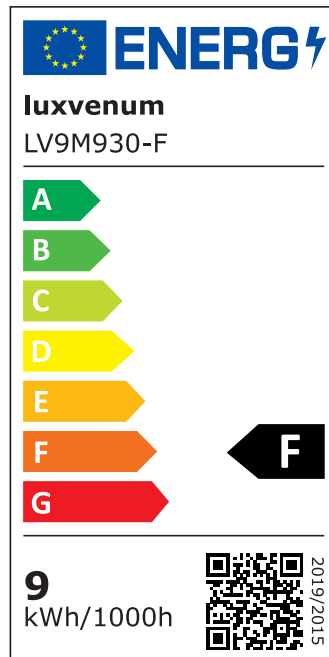

Produktdatenblatt

Produktinformationen

Name	Forma-Inside Einbauleuchte 230V 9W & dimmbar weiß & 90 CRI blendfrei & indirektes Licht IP44 & 90° Milchglas
Artikelnummer	Inside-W-9W230-90
Kategorien	Innenbeleuchtung, Dimmbare Einbauleuchten, LED Lösungen zur indirekten Beleuchtung, Außenbeleuchtung, Einbauleuchten, Smart Home, Einbauleuchten, Einbauleuchten für Badezimmer, Einbauleuchten

Produktfotos

Hersteller

Name	luxvenum LED GmbH
Weblink	www.luxvenum.com
Adresse	Am Kreisel West 12, 56814 Faid, Deutschland
WEEE-Reg.-Nr.:	DE 12732366

Technische Daten

Gesamtmaße	90 x 90 x 76 mm
Lochausschnitt Ø	65 – 85 mm
Spannung (V)	AC 230V
Leistung (W)	9W
Glühbirnenersatz	120W
Dimmbarkeit	Ja
Abstrahlwinkel	90° Milchglas
Lichtleistung	2700K → 660 Lumen, 3000K → 705 Lumen, 4000K → 745 Lumen
Lichtfarbtemperatur (K)	2700K, 3000K, 4000K
Farbwiedergabe (CRI / Ra)	CRI/Ra 90
Schutzklasse (IP)	IP44
Mittlere Lebensdauer	35.000 Std.
Schwenkbar	Nein

Material	Aluminium, Glas
Sockel	ultra flach
Form	rund
Schaltzyklen	> 15.000
Anlaufzeit	< 1,00 Sek.
Zündzeit	< 0,5 Sek.
Farbe	weiß
Farbkonsistenz	< 6 SDCM
Energieeffizienzklasse	F
Marke / Hersteller	Luxvenum
Herstellergarantie	4 Jahre

EU Energielabels

2700K-Leuchtmittel

3000K-Leuchtmittel

4000K-Leuchtmittel

RoHS