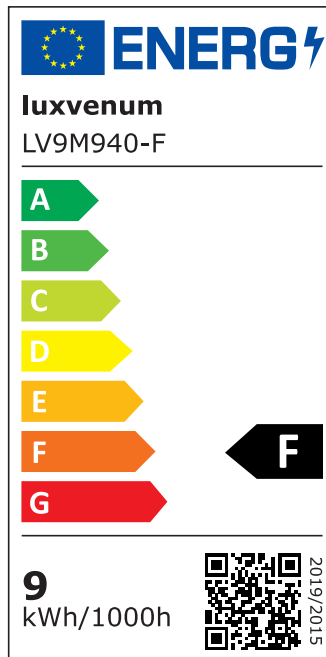

Produktdatenblatt

Produktinformationen

Name	Forma-Inside Einbauleuchte 230V 9W & dimmbar weiß & 90 CRI blendfrei & indirektes Licht IP44 & 90° Milchglas
Artikelnummer	Inside-W-9W230-90
Kategorien	Innenbeleuchtung, Dimmbare Einbauleuchten, LED Lösungen zur indirekten Beleuchtung, Außenbeleuchtung, Einbauleuchten, Smart Home, Einbauleuchten, Einbauleuchten für Badezimmer, Einbauleuchten

Produktfotos

Hersteller

Name	luxvenum LED GmbH
Weblink	www.luxvenum.com
Adresse	Am Kreisel West 12, 56814 Faid, Deutschland
WEEE-Reg.-Nr.:	DE 12732366

Technische Daten

Gesamtmaße	90 x 90 x 76 mm
Lochausschnitt Ø	65 – 85 mm
Spannung (V)	AC 230V
Leistung (W)	9W
Glühbirnenersatz	120W
Dimmbarkeit	Ja
Abstrahlwinkel	90° Milchglas
Lichtleistung	2700K → 660 Lumen, 3000K → 705 Lumen, 4000K → 745 Lumen
Lichtfarbtemperatur (K)	2700K, 3000K, 4000K
Farbwiedergabe (CRI / Ra)	CRI/Ra 90
Schutzklasse (IP)	IP44
Mittlere Lebensdauer	35.000 Std.
Schwenkbar	Nein

Material	Aluminium, Glas
Sockel	ultra flach
Form	rund
Schaltzyklen	> 15.000
Anlaufzeit	< 1,00 Sek.
Zündzeit	< 0,5 Sek.
Farbe	weiß
Farbkonsistenz	< 6 SDCM
Energieeffizienzklasse	F
Marke / Hersteller	Luxvenum
Herstellergarantie	4 Jahre

EU Energielabels

2700K-Leuchtmittel

3000K-Leuchtmittel

4000K-Leuchtmittel

RoHS