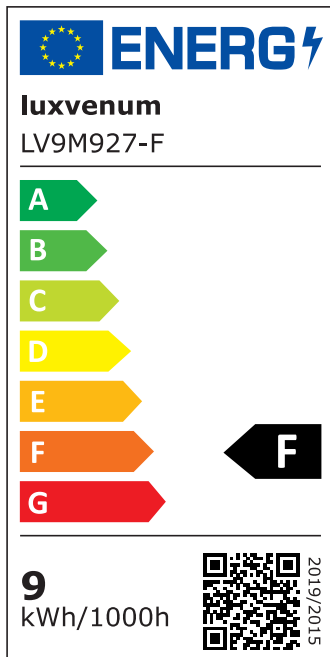

Material	Aluminium, Glas
Sockel	ultra flach
Form	rund
Schaltzyklen	> 15.000
Anlaufzeit	< 1,00 Sek.
Zündzeit	< 0,5 Sek.
Farbe	weiß
Farbkonsistenz	< 6 SDCM
Energieeffizienzklasse	F
Marke / Hersteller	Luxvenum
Herstellergarantie	4 Jahre

EU Energielabels

2700K-Leuchtmittel