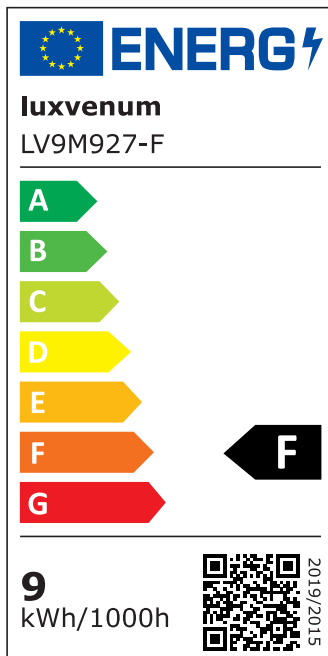

Material	Aluminium, Glas
Sockel	ultra flach
Form	rund
Schaltzyklen	> 15.000
Anlaufzeit	< 1,00 Sek.
Zündzeit	< 0,5 Sek.
Farbe	weiß
Farbkonsistenz	< 6 SDCM
Energieeffizienzklasse	F
Marke / Hersteller	Luxvenum

EU Energielabels

2700K-Leuchtmittel

3000K-Leuchtmittel

4000K-Leuchtmittel

RoHS