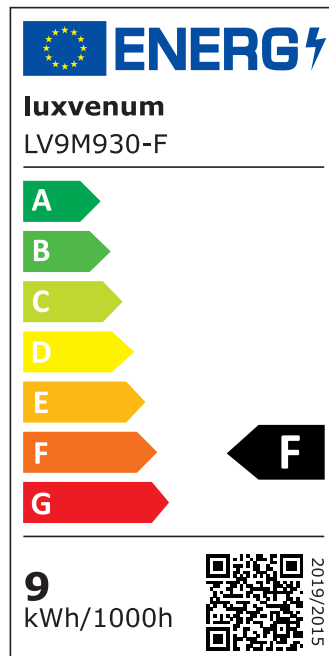

Produktinformationen

Name	Forma-Inside Einbauleuchte 230V 9W & dimmbar weiß & 90 CRI blendfrei & indirektes Licht IP44 & 90° Milchglas
Artikelnummer	Inside-W-9W230-90
Kategorien	Innenbeleuchtung, Dimmbare Einbauleuchten, LED Lösungen zur indirekten Beleuchtung, Außenbeleuchtung, Einbauleuchten, Smart Home, Einbauleuchten, Einbauleuchten für Badezimmer, Einbauleuchten

Produktfotos

Hersteller

Name	luxvenum LED GmbH
Weblink	www.luxvenum.com
Adresse	Am Kreisel West 12, 56814 Faid, Deutschland
WEEE-Reg.-Nr.:	DE 12732366

Technische Daten

Gesamtmaße	90 x 90 x 76 mm
Lochanschnitt Ø	65 - 85 mm
Spannung (V)	AC 230V
Leistung (W)	9W
Glühbirnenersatz	120W
Dimmbarkeit	Ja
Abstrahlwinkel	90° Milchglas
Lichtleistung	2700K → 660 Lumen, 3000K → 705 Lumen, 4000K → 745 Lumen
Lichtfarbtemperatur (K)	2700K, 3000K, 4000K
Farbwiedergabe (CRI / Ra)	CRI/Ra 90
Schutzklasse (IP)	IP44
Mittlere Lebensdauer	35.000 Std.
Schwenkbar	Nein

Material	Aluminium, Glas
Sockel	ultra flach
Form	rund
Schaltzyklen	> 15.000
Anlaufzeit	< 1,00 Sek.
Zündzeit	< 0,5 Sek.
Farbe	weiß
Farbkonsistenz	< 6 SDCM
Energieeffizienzklasse	F
Marke / Hersteller	Luxvenum

EU Energielabels

2700K-Leuchtmittel

3000K-Leuchtmittel

4000K-Leuchtmittel

RoHS