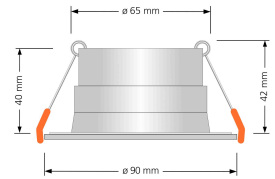

Produktfotos

Hersteller

Name	luxvenum LED GmbH
Weblink	www.luxvenum.com
Adresse	Am Kreisel West 12, 56814 Faid, Deutschland
WEEE-Reg.-Nr.:	DE 12732366

Technische Daten

Gesamtmaße	90 x 90 x 42 mm
Lochausschnitt Ø	65 - 85 mm
Schutzklasse	IP44
Schwenkbar	Nein
Material	Aluminium, Glas
Form	rund
Farbe	anthrazit
Marke / Hersteller	Luxvenum