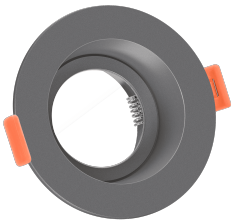

Produktdatenblatt

luxvenum

Produktinformationen

Name	Forma-Inside Einbaurahmen anthrazit matt Aluminium blendfrei & indirektes Licht IP44
Artikelnummer	FR-Inside-RA
Kategorien	Ein- & Aufbaurahmen, Classic-Line, Einbaurahmen, Forma Inside

Produktfotos

Hersteller

Name	luxvenum LED GmbH
Weblink	www.luxvenum.com
Adresse	Am Kreisel West 12, 56814 Faid, Deutschland
WEEE-Reg.-Nr.:	DE 12732366

Technische Daten

Gesamtmaße	90 x 90 x 42 mm
Lochausschnitt Ø	65 - 85 mm
Schutzklasse	IP44
Schwenkbar	Nein
Material	Aluminium, Glas
Form	rund
Farbe	anthrazit
Marke / Hersteller	Luxvenum