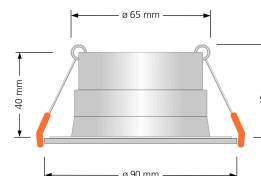

Produktdatenblatt

Produktinformationen

Name	Forma-Inside Einbaurahmen anthrazit matt Aluminium blendfrei & indirektes Licht IP44
Artikelnummer	FR-Inside-RA
Kategorien	Ein- & Aufbaurahmen, Einbaurahmen

Produktfotos

Hersteller

Name	luxvenum LED GmbH
Weblink	www.luxvenum.com
Adresse	Am Kreisel West 12, 56814 Faid, Deutschland
WEEE-Reg.-Nr.:	DE 12732366

Technische Daten

Gesamtmaße	90 x 90 x 42 mm
Lochausschnitt Ø	65 - 85 mm
Schutzklasse (IP)	IP44
Schwenkbar	Nein
Material	Aluminium, Glas
Form	rund
Farbe	anthrazit
Marke / Hersteller	Luxvenum
Herstellergarantie	6 Jahre