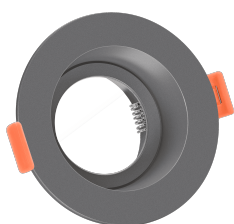

Produktdatenblatt

Produktinformationen

Name	Forma-Inside Einbaurahmen anthrazit matt Aluminium blendfrei & indirektes Licht IP44
Artikelnummer	FR-Inside-RA
Kategorien	Ein- & Aufbaurahmen, Einbaurahmen

Produktfotos

Hersteller

Name	luxvenum LED GmbH
Weblink	www.luxvenum.com
Adresse	Am Kreisel West 12, 56814 Faid, Deutschland
WEEE-Reg.-Nr.:	DE 12732366

Technische Daten

Gesamtmaße	90 x 90 x 42 mm
Lochausschnitt Ø	65 - 85 mm
Schutzklasse (IP)	IP44
Schwenkbar	Nein
Material	Aluminium, Glas
Form	rund
Farbe	anthrazit
Marke / Hersteller	Luxvenum
Herstellergarantie	6 Jahre