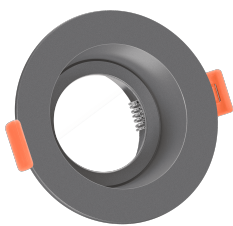

Produktdatenblatt

Produktinformationen

Name	Forma-Inside Einbaurahmen anthrazit matt Aluminium blendfrei & indirektes Licht IP44
Artikelnummer	FR-Inside-RA
Kategorien	Ein- & Aufbaurahmen, Einbaurahmen

Produktfotos

Hersteller

Name	luxvenum LED GmbH
Weblink	www.luxvenum.com
Adresse	Am Kreisel West 12, 56814 Faid, Deutschland
WEEE-Reg.-Nr.:	DE 12732366

Technische Daten

Gesamtmaße	90 x 90 x 42 mm
Lochausschnitt Ø	65 - 85 mm
Schutzklasse (IP)	IP44
Schwenkbar	Nein
Material	Aluminium, Glas
Form	rund
Farbe	anthrazit
Marke / Hersteller	Luxvenum
Herstellergarantie	6 Jahre