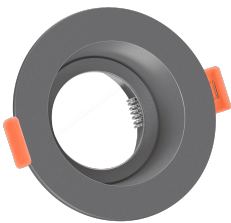

Produktdatenblatt

luxvenum

Produktinformationen

Name	Forma-Inside Einbaurahmen anthrazit matt Aluminium blendfrei & indirektes Licht IP44
Artikelnummer	FR-Inside-RA
Kategorien	Ein- & Aufbaurahmen, Einbaurahmen

Produktfotos

Hersteller

Name	luxvenum LED GmbH
Weblink	www.luxvenum.com
Adresse	Am Kreisel West 12, 56814 Faid, Deutschland
WEEE-Reg.-Nr.:	DE 12732366

Technische Daten

Gesamtmaße	90 x 90 x 42 mm
Lochausschnitt Ø	65 - 85 mm
Schutzklasse (IP)	IP44
Schwenkbar	Nein
Material	Aluminium, Glas
Form	rund
Farbe	anthrazit
Marke / Hersteller	Luxvenum
Herstellergarantie	6 Jahre