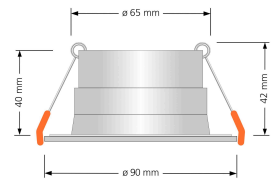

Hersteller

Name	luxvenum LED GmbH
Weblink	www.luxvenum.com
Adresse	Am Kreisel West 12, 56814 Faid, Deutschland
WEEE-Reg.-Nr.:	DE 12732366

Technische Daten

Gesamtmaße	90 x 90 x 42 mm
Lochausschnitt Ø	65 - 85 mm
Schutzklasse (IP)	IP44
Schwenkbar	Nein
Material	Aluminium, Glas
Form	rund
Farbe	anthrazit
Marke / Hersteller	Luxvenum
Herstellergarantie	6 Jahre