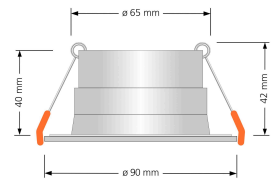

Produktfotos

Hersteller

Name	luxvenum LED GmbH
Weblink	www.luxvenum.com
Adresse	Am Kreisel West 12, 56814 Faid, Deutschland
WEEE-Reg.-Nr.:	DE 12732366

Technische Daten

Gesamtmaße	90 x 90 x 42 mm
Lochausschnitt Ø	65 - 85 mm
Schutzklasse (IP)	IP44
Schwenkbar	Nein
Material	Aluminium, Glas
Form	rund
Farbe	anthrazit
Marke / Hersteller	Luxvenum
Herstellergarantie	6 Jahre