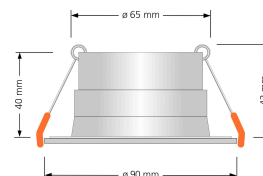

Produktdatenblatt

Produktinformationen

Name	Forma-Inside Einbaurahmen schwarz matt Aluminium blendfrei & indirektes Licht IP44
Artikelnummer	FR-Inside-RS
Kategorien	Ein- & Aufbaurahmen, Einbaurahmen

Produktfotos

Hersteller

Name	luxvenum LED GmbH
Weblink	www.luxvenum.com
Adresse	Am Kreisel West 12, 56814 Faid, Deutschland
WEEE-Reg.-Nr.:	DE 12732366

Technische Daten

Gesamtmaße	90 x 90 x 42 mm
Lochausschnitt Ø	65 - 85 mm
Schutzklasse (IP)	IP44
Schwenkbar	Nein
Material	Aluminium, Glas
Form	rund
Farbe	schwarz
Marke / Hersteller	Luxvenum
Herstellergarantie	6 Jahre