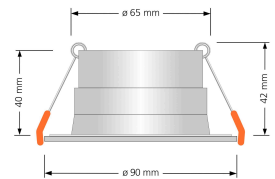

Produktdatenblatt

luxvenum

Produktinformationen

Name	Forma-Inside Einbaurahmen weiß Aluminium blendfrei & indirektes Licht IP44
Artikelnummer	FR-Inside-RW
Kategorien	Ein- & Aufbaurahmen, Einbaurahmen

Produktfotos

Hersteller

Name	luxvenum LED GmbH
Weblink	www.luxvenum.com
Adresse	Am Kreisel West 12, 56814 Faid, Deutschland
WEEE-Reg.-Nr.:	DE 12732366

Technische Daten

Gesamtmaße	90 x 90 x 42 mm
Lochausschnitt Ø	65 - 85 mm
Schutzklasse (IP)	IP44
Schwenkbar	Nein
Material	Aluminium, Glas
Form	rund
Farbe	weiß
Marke / Hersteller	Luxvenum