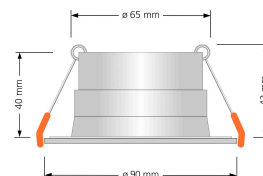

Produktdatenblatt

Produktinformationen

Name	Forma-Inside Einbaurahmen weiß Aluminium blendfrei & indirektes Licht IP44
Artikelnummer	FR-Inside-RW
Kategorien	Ein- & Aufbaurahmen, Einbaurahmen

Produktfotos

Hersteller

Name	luxvenum LED GmbH
Weblink	www.luxvenum.com
Adresse	Am Kreisel West 12, 56814 Faid, Deutschland
WEEE-Reg.-Nr.:	DE 12732366

Technische Daten

Gesamtmaße	90 x 90 x 42 mm
Lochausschnitt Ø	65 - 85 mm
Schutzklasse (IP)	IP44
Schwenkbar	Nein
Material	Aluminium, Glas
Form	rund
Farbe	weiß
Marke / Hersteller	Luxvenum
Herstellergarantie	6 Jahre