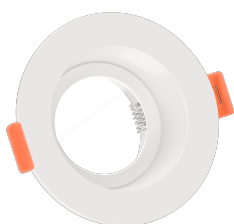

Produktdatenblatt

Produktinformationen

Name	Forma-Inside Einbaurahmen weiß Aluminium blendfrei & indirektes Licht IP44
Artikelnummer	FR-Inside-RW
Kategorien	Ein- & Aufbaurahmen, Einbaurahmen

Produktfotos

Hersteller

Name	luxvenum LED GmbH
Weblink	www.luxvenum.com
Adresse	Am Kreisel West 12, 56814 Faid, Deutschland
WEEE-Reg.-Nr.:	DE 12732366

Technische Daten

Gesamtmaße	90 x 90 x 42 mm
Lochausschnitt Ø	65 - 85 mm
Schutzklasse (IP)	IP44
Schwenkbar	Nein
Material	Aluminium, Glas
Form	rund
Farbe	weiß
Marke / Hersteller	Luxvenum
Herstellergarantie	6 Jahre