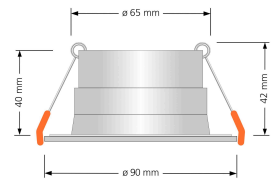

Produktdatenblatt

luxvenum

Produktinformationen

Name	Forma-Inside Einbaurahmen weiß Aluminium blendfrei & indirektes Licht IP44
Artikelnummer	FR-Inside-RW
Kategorien	Ein- & Aufbaurahmen, Einbaurahmen

Produktfotos

Hersteller

Name	luxvenum LED GmbH
Weblink	www.luxvenum.com
Adresse	Am Kreisel West 12, 56814 Faid, Deutschland
WEEE-Reg.-Nr.:	DE 12732366

Technische Daten

Gesamtmaße	90 x 90 x 42 mm
Lochausschnitt Ø	65 - 85 mm
Schutzklasse (IP)	IP44
Schwenkbar	Nein
Material	Aluminium, Glas
Form	rund
Farbe	weiß
Marke / Hersteller	Luxvenum
Herstellergarantie	6 Jahre