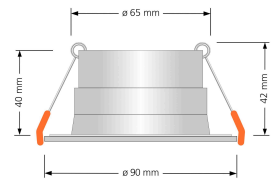

Produktdatenblatt

luxvenum

Produktinformationen

Name	Forma-Inside Einbaurahmen | weiß Aluminium | blendfrei & indirektes Licht | IP44
Artikelnummer	FR-Inside-RW
Kategorien	Ein- & Aufbaurahmen, Einbaurahmen

Produktfotos

Hersteller

Name	luxvenum LED GmbH
Weblink	www.luxvenum.com
Adresse	Am Kreisel West 12, 56814 Faid, Deutschland
WEEE-Reg.-Nr.:	DE 12732366

Technische Daten

Gesamtmaße	90 x 90 x 42 mm
Lochausschnitt Ø	65 - 85 mm
Schutzklasse (IP)	IP44
Schwenkbar	Nein
Material	Aluminium, Glas
Form	rund
Farbe	weiß
Marke / Hersteller	Luxvenum
Herstellergarantie	6 Jahre

RoHS