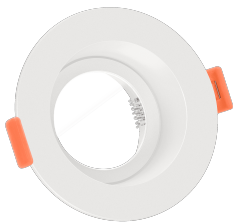

# luxvenum

## Produktinformationen

Name	Forma-Inside Einbaurahmen   weiß Aluminium   blendfrei & indirektes Licht   IP44
Artikelnummer	FR-Inside-RW
Kategorien	Ein- & Aufbaurahmen, Einbaurahmen

## Technische Daten

Gesamtmaße	90 x 90 x 42 mm
Lochausschnitt Ø	65 - 85 mm
Schutzklasse (IP)	IP44
Schwenkbar	Nein
Material	Aluminium, Glas
Form	rund
Farbe	weiß
Marke / Hersteller	Luxvenum
Herstellergarantie	6 Jahre