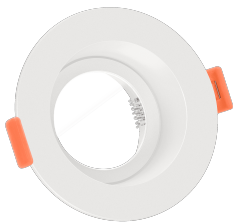

Produktdatenblatt

luxvenum

Produktinformationen

Name	Forma-Inside Einbaurahmen weiß Aluminium blendfrei & indirektes Licht IP44
Artikelnummer	FR-Inside-RW
Kategorien	Ein- & Aufbaurahmen, Einbaurahmen

Produktfotos

Hersteller

Name	luxvenum LED GmbH
Weblink	www.luxvenum.com
Adresse	Am Kreisel West 12, 56814 Faid, Deutschland
WEEE-Reg.-Nr.:	DE 12732366

Technische Daten

Gesamtmaße	90 x 90 x 42 mm
Lochausschnitt Ø	65 - 85 mm
Schutzklasse (IP)	IP44
Schwenkbar	Nein
Material	Aluminium, Glas
Form	rund
Farbe	weiß
Marke / Hersteller	Luxvenum
Herstellergarantie	6 Jahre