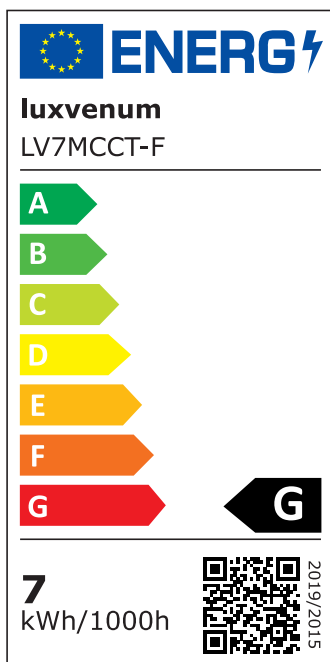

Produktdatenblatt

luxvenum

Produktinformationen

Name	Forma-Inside Einbaustrahler 230V 7W & dimm2warm anthrazit & 42mm flach blendfrei & indirektes Licht IP44 & 90° Milchglas 95 CRI
Artikelnummer	Inside-A-CCT230-90
Kategorien	Innenbeleuchtung, Dimmbare Einbauleuchten, LED Lösungen zur indirekten Beleuchtung, Außenbeleuchtung, Einbauleuchten, Smart Home, Einbauleuchten, Einbauleuchten für Badezimmer, Einbauleuchten

Produktfotos

Hersteller

Name	luxvenum LED GmbH
Weblink	www.luxvenum.com
Adresse	Am Kreisel West 12, 56814 Faid, Deutschland
WEEE-Reg.-Nr.:	DE 12732366

Technische Daten

Gesamtmaße	90 x 90 x 42 mm
Lochausschnitt Ø	65 - 85 mm
Spannung (V)	AC 230V
Leistung (W)	7W
Glühbirnenersatz	50W
Dimmbarkeit	Ja
Abstrahlwinkel	90° Milchglas
Lichtleistung	380 Lumen
Lichtfarbtemperatur (K)	Dimmbare Farbtemperatur 1800-3000K
Farbwiedergabe (CRI / Ra)	CRI/Ra 95
Schutzklasse (IP)	IP44
Mittlere Lebensdauer	35.000 Std.
Schwenkbar	Nein
Material	Aluminium, Glas

Sockel	ultra flach
Form	rund
Schaltzyklen	> 15.000
Anlaufzeit	< 1,00 Sek.
Zündzeit	< 0,5 Sek.
Farbe	anthrazit
Farbkonsistenz	< 6 SDCM
Energieeffizienzklasse	G
Marke / Hersteller	Luxvenum

EU Energielabel