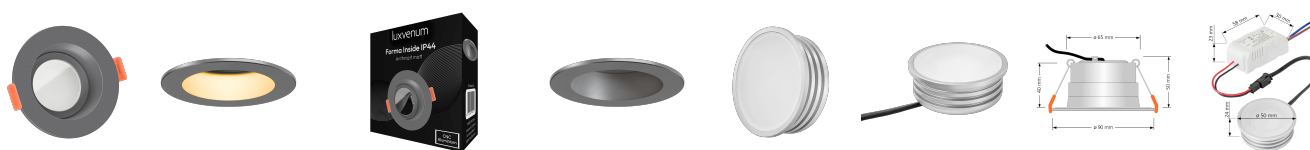

Produktdatenblatt

Produktinformationen

Name	Forma-Inside Einbaustrahler 230V 7W & dimm2warm anthrazit & 42mm flach blendfrei & indirektes Licht IP44 & 90° Milchglas 95 CRI
Artikelnummer	Inside-A-CCT230-90
Kategorien	Innenbeleuchtung, Dimmbare Einbauleuchten, LED Lösungen zur indirekten Beleuchtung, Außenbeleuchtung, Einbauleuchten, Smart Home, Einbauleuchten, Einbauleuchten für Badezimmer, Einbauleuchten

Produktfotos

Hersteller

Name	luxvenum LED GmbH
Weblink	www.luxvenum.com
Adresse	Am Kreisel West 12, 56814 Faid, Deutschland
WEEE-Reg.-Nr.:	DE 12732366

Technische Daten

Gesamtmaße	90 x 90 x 42 mm
Lochausschnitt Ø	65 - 85 mm
Spannung (V)	AC 230V
Leistung (W)	7W
Glühbirnenersatz	50W
Dimmbarkeit	Ja
Abstrahlwinkel	90° Milchglas
Lichtleistung	380 Lumen
Lichtfarbtemperatur (K)	Dimmbare Farbtemperatur 1800-3000K
Farbwiedergabe (CRI / Ra)	CRI/Ra 95
Schutzklasse (IP)	IP44
Mittlere Lebensdauer	35.000 Std.
Schwenkbar	Nein
Material	Aluminium, Glas

Sockel	ultra flach
Form	rund
Schaltzyklen	> 15.000
Anlaufzeit	< 1,00 Sek.
Zündzeit	< 0,5 Sek.
Farbe	anthrazit
Farbkonsistenz	< 6 SDCM
Energieeffizienzklasse	G
Marke / Hersteller	Luxvenum
Herstellergarantie	4 Jahre