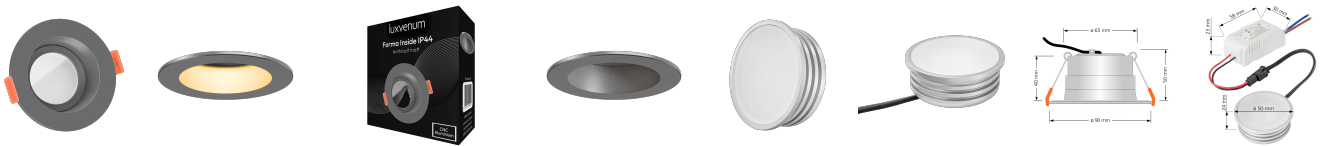

Produktdatenblatt

luxvenum

Produktinformationen

Name	Forma-Inside Einbaustrahler 230V 7W & dimm2warm anthrazit & 42mm flach blendfrei & indirektes Licht IP44 & 90° Milchglas 95 CRI
Artikelnummer	Inside-A-CCT230-90
Kategorien	Innenbeleuchtung, Dimmbare Einbauleuchten, LED Lösungen zur indirekten Beleuchtung, Außenbeleuchtung, Einbauleuchten, Smart Home, Einbauleuchten, Einbauleuchten für Badezimmer, Einbauleuchten

Produktfotos

Hersteller

Name	luxvenum LED GmbH
Weblink	www.luxvenum.com
Adresse	Am Kreisel West 12, 56814 Faid, Deutschland
WEEE-Reg.-Nr.:	DE 12732366

Technische Daten

Gesamtmaße	90 x 90 x 42 mm
Lochausschnitt Ø	65 - 85 mm
Spannung (V)	AC 230V
Leistung (W)	7W
Glühbirnenersatz	50W
Dimmbarkeit	Ja
Abstrahlwinkel	90° Milchglas
Lichtleistung	380 Lumen
Lichtfarbtemperatur (K)	Dimmbare Farbtemperatur 1800-3000K
Farbwiedergabe (CRI / Ra)	CRI/Ra 95
Schutzklasse (IP)	IP44
Mittlere Lebensdauer	35.000 Std.
Schwenkbar	Nein
Material	Aluminium, Glas

Sockel	ultra flach
Form	rund
Schaltzyklen	> 15.000
Anlaufzeit	< 1,00 Sek.
Zündzeit	< 0,5 Sek.
Farbe	anthrazit
Farbkonsistenz	< 6 SDCM
Energieeffizienzklasse	G
Marke / Hersteller	Luxvenum

EU Energielabel