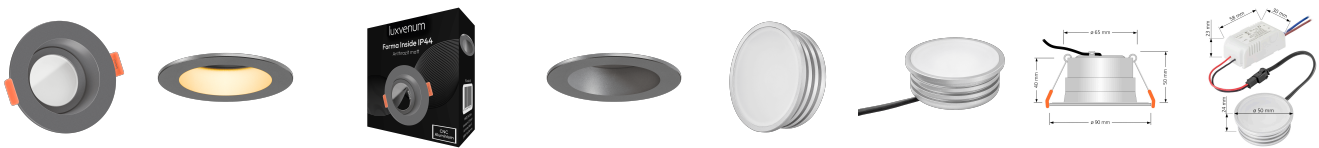

Produktinformationen

Name	Forma-Inside Einbaustrahler 230V 7W & dimm2warm anthrazit & 42mm flach blendfrei & indirektes Licht IP44 & 90° Milchglas 95 CRI
Artikelnummer	Inside-A-CCT230-90
Kategorien	Innenbeleuchtung, Dimmbare Einbauleuchten, LED Lösungen zur indirekten Beleuchtung, Außenbeleuchtung, Einbauleuchten, Smart Home, Einbauleuchten, Einbauleuchten für Badezimmer, Einbauleuchten

Produktfotos

Hersteller

Name	luxvenum LED GmbH
Weblink	www.luxvenum.com
Adresse	Am Kreisel West 12, 56814 Faid, Deutschland
WEEE-Reg.-Nr.:	DE 12732366

Technische Daten

Gesamtmaße	90 x 90 x 42 mm
Lochausschnitt Ø	65 - 85 mm
Spannung (V)	AC 230V
Leistung (W)	7W
Glühbirnenersatz	50W
Dimmbarkeit	Ja
Abstrahlwinkel	90° Milchglas
Lichtleistung	380 Lumen
Lichtfarbtemperatur (K)	Dimmbare Farbtemperatur 1800-3000K
Farbwiedergabe (CRI / Ra)	CRI/Ra 95
Schutzklasse (IP)	IP44
Mittlere Lebensdauer	35.000 Std.
Schwenkbar	Nein
Material	Aluminium, Glas

Sockel	ultra flach
Form	rund
Schaltzyklen	> 15.000
Anlaufzeit	< 1,00 Sek.
Zündzeit	< 0,5 Sek.
Farbe	anthrazit
Farbkonsistenz	< 6 SDCM
Energieeffizienzklasse	G
Marke / Hersteller	Luxvenum
Herstellergarantie	4 Jahre