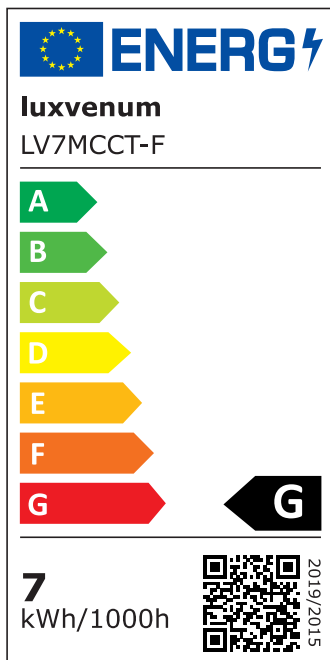

Produktinformationen

Name	Forma-Inside Einbaustrahler 230V 7W & dimm2warm schwarz & 42mm flach blendfrei & indirektes Licht IP44 & 90° Milchglas 95 CRI
Artikelnummer	Inside-S-CCT230-90
Kategorien	Innenbeleuchtung, Dimmbare Einbauleuchten, LED Lösungen zur indirekten Beleuchtung, Außenbeleuchtung, Einbauleuchten, Smart Home, Einbauleuchten, Einbauleuchten für Badezimmer, Einbauleuchten

Produktfotos

Hersteller

Name	luxvenum LED GmbH
Weblink	www.luxvenum.com
Adresse	Am Kreisel West 12, 56814 Faid, Deutschland
WEEE-Reg.-Nr.:	DE 12732366

Technische Daten

Gesamtmaße	90 x 90 x 42 mm
Lochausschnitt Ø	65 - 85 mm
Spannung (V)	AC 230V
Leistung (W)	7W
Glühbirnenersatz	50W
Dimmbarkeit	Ja
Abstrahlwinkel	90° Milchglas
Lichtleistung	380 Lumen
Lichtfarbtemperatur (K)	Dimmbare Farbtemperatur 1800-3000K
Farbwiedergabe (CRI / Ra)	CRI/Ra 95
Schutzklasse (IP)	IP44
Mittlere Lebensdauer	35.000 Std.
Schwenkbar	Nein
Material	Aluminium, Glas

Sockel	ultra flach
Form	rund
Schaltzyklen	> 15.000
Anlaufzeit	< 1,00 Sek.
Zündzeit	< 0,5 Sek.
Farbe	schwarz
Farbkonsistenz	< 6 SDCM
Energieeffizienzklasse	G
Marke / Hersteller	Luxvenum

EU Energielabel

RoHS