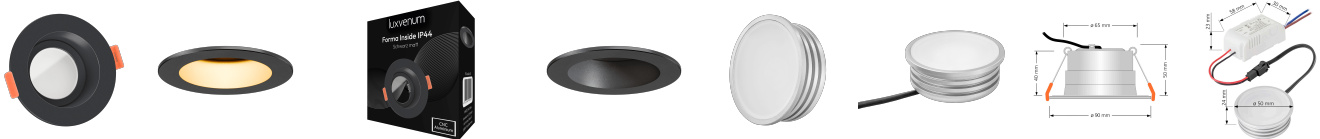

Produktdatenblatt

luxvenum

Produktinformationen

Name	Forma-Inside Einbaustrahler 230V 7W & dimm2warm schwarz & 42mm flach blendfrei & indirektes Licht IP44 & 90° Milchglas 95 CRI
Artikelnummer	Inside-S-CCT230-90
Kategorien	Forma Inside, Forma Inside, schwarz matt, schwarz matt, Bad- & Außeneinbauleuchten, Inneneinbauleuchten

Produktfotos

Hersteller

Name	luxvenum LED GmbH
Weblink	www.luxvenum.com
Adresse	Am Kreisel West 12, 56814 Faid, Deutschland
WEEE-Reg.-Nr.:	DE 12732366

Technische Daten

Gesamtmaße	90 x 90 x 42 mm
Lochanschnitt Ø	65 - 85 mm
Spannung	AC 230V
Leistung	7W
Glühbirnenersatz	50W
Dimmbarkeit	Ja
Abstrahlwinkel	90° Milchglas
Lichtleistung	380 Lumen
Lichtfarbtemperatur	Dimmbare Farbtemperatur 1800-3000K
Farbwiedergabe	CRI/Ra 95
Schutzklasse	IP44
Mittlere Lebensdauer	35.000 Std.
Schwenkbar	Nein
Material	Aluminium, Glas
Sockel	ultra flach
Form	rund

Schaltzyklen	> 15.000
Anlaufzeit	< 1,00 Sek.
Zündzeit	< 0,5 Sek.
Farbe	schwarz
Farbkonsistenz	< 6 SDCM
Energieeffizienzklasse	G
Marke / Hersteller	Luxvenum

EU Energielabel

RoHS