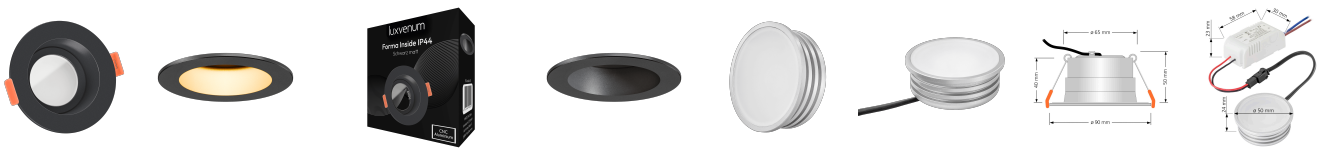

Produktinformationen

Name	Forma-Inside Einbaustrahler 230V 7W & dimm2warm schwarz & 42mm flach blendfrei & indirektes Licht IP44 & 90° Milchglas 95 CRI
Artikelnummer	Inside-S-CCT230-90
Kategorien	Innenbeleuchtung, Dimmbare Einbauleuchten, LED Lösungen zur indirekten Beleuchtung, Außenbeleuchtung, Einbauleuchten, Smart Home, Einbauleuchten, Einbauleuchten für Badezimmer, Einbauleuchten

Produktfotos

Hersteller

Name	luxvenum LED GmbH
Weblink	www.luxvenum.com
Adresse	Am Kreisel West 12, 56814 Faid, Deutschland
WEEE-Reg.-Nr.:	DE 12732366

Technische Daten

Gesamtmaße	90 x 90 x 42 mm
Lochausschnitt Ø	65 - 85 mm
Spannung (V)	AC 230V
Leistung (W)	7W
Glühbirnenersatz	50W
Dimmbarkeit	Ja
Abstrahlwinkel	90° Milchglas
Lichtleistung	380 Lumen
Lichtfarbtemperatur (K)	Dimmbare Farbtemperatur 1800-3000K
Farbwiedergabe (CRI / Ra)	CRI/Ra 95
Schutzklasse (IP)	IP44
Mittlere Lebensdauer	35.000 Std.
Schwenkbar	Nein
Material	Aluminium, Glas

Sockel	ultra flach
Form	rund
Schaltzyklen	> 15.000
Anlaufzeit	< 1,00 Sek.
Zündzeit	< 0,5 Sek.
Farbe	schwarz
Farbkonsistenz	< 6 SDCM
Energieeffizienzklasse	G
Marke / Hersteller	Luxvenum

EU Energielabel

RoHS