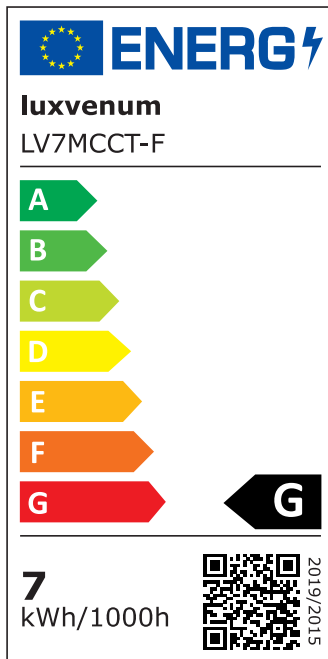

Produktdatenblatt

luxvenum

Produktinformationen

Name	Forma-Inside Einbaustrahler 230V 7W & dimm2warm schwarz & 42mm flach blendfrei & indirektes Licht IP44 & 90° Milchglas 95 CRI
Artikelnummer	Inside-S-CCT230-90
Kategorien	Forma Inside, Forma Inside, schwarz matt, schwarz matt, Bad- & Außeneinbauleuchten, Inneneinbauleuchten

Produktfotos

Hersteller

Name	luxvenum LED GmbH
Weblink	www.luxvenum.com
Adresse	Am Kreisel West 12, 56814 Faid, Deutschland
WEEE-Reg.-Nr.:	DE 12732366

Technische Daten

Gesamtmaße	90 x 90 x 42 mm
Lochanschnitt Ø	65 - 85 mm
Spannung	AC 230V
Leistung	7W
Glühbirnenersatz	50W
Dimmbarkeit	Ja
Abstrahlwinkel	90° Milchglas
Lichtleistung	380 Lumen
Lichtfarbtemperatur	Dimmbare Farbtemperatur 1800-3000K
Farbwiedergabe	CRI/Ra 95
Schutzklasse	IP44
Mittlere Lebensdauer	35.000 Std.
Schwenkbar	Nein
Material	Aluminium, Glas
Sockel	ultra flach
Form	rund

Schaltzyklen	> 15.000
Anlaufzeit	< 1,00 Sek.
Zündzeit	< 0,5 Sek.
Farbe	schwarz
Farbkonsistenz	< 6 SDCM
Energieeffizienzklasse	G
Marke / Hersteller	Luxvenum

EU Energielabel

RoHS