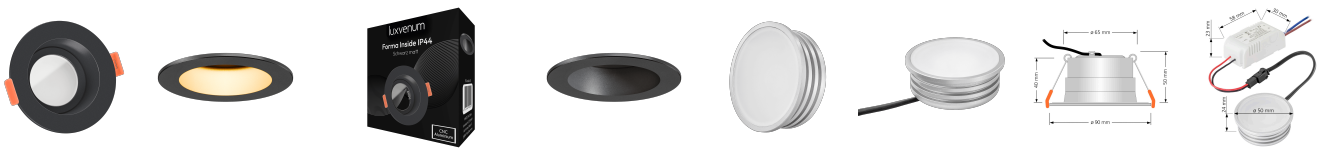

Produktinformationen

Name	Forma-Inside Einbaustrahler 230V | 7W & dimm2warm | schwarz & 42mm flach | blendfrei & indirektes Licht | IP44 & 90° Milchglas | 95 CRI
Artikelnummer	Inside-S-CCT230-90
Kategorien	Innenbeleuchtung, Dimmbare Einbauleuchten, LED Lösungen zur indirekten Beleuchtung, Außenbeleuchtung, Einbauleuchten, Smart Home, Einbauleuchten, Einbauleuchten für Badezimmer, Einbauleuchten

Produktfotos

Hersteller

Name	luxvenum LED GmbH
Weblink	www.luxvenum.com
Adresse	Am Kreisel West 12, 56814 Faid, Deutschland
WEEE-Reg.-Nr.:	DE 12732366

Technische Daten

Gesamtmaße	90 x 90 x 42 mm
Lochausschnitt Ø	65 - 85 mm
Spannung (V)	AC 230V
Leistung (W)	7W
Glühbirnenersatz	50W
Dimmbarkeit	Ja
Abstrahlwinkel	90° Milchglas
Lichtleistung	380 Lumen
Lichtfarbtemperatur (K)	Dimmbare Farbtemperatur 1800-3000K
Farbwiedergabe (CRI / Ra)	CRI/Ra 95
Schutzklasse (IP)	IP44
Mittlere Lebensdauer	35.000 Std.
Schwenkbar	Nein
Material	Aluminium, Glas