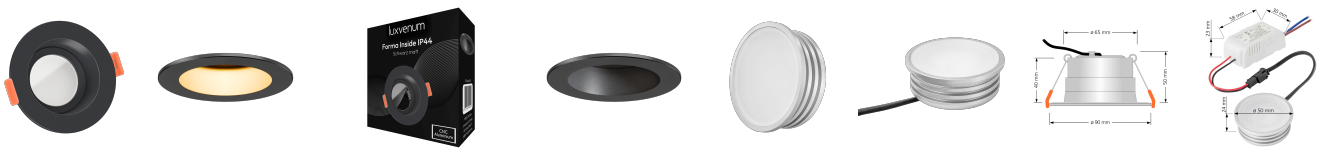

Produktinformationen

Name	Forma-Inside Einbaustrahler 230V | 7W & dimm2warm | schwarz & 42mm flach | blendfrei & indirektes Licht | IP44 & 90° Milchglas | 95 CRI
Artikelnummer	Inside-S-CCT230-90
Kategorien	Innenbeleuchtung, Dimmbare Einbauleuchten, LED Lösungen zur indirekten Beleuchtung, Außenbeleuchtung, Einbauleuchten, Smart Home, Einbauleuchten, Einbauleuchten für Badezimmer, Einbauleuchten

Produktfotos

Hersteller

Name	luxvenum LED GmbH
Weblink	www.luxvenum.com
Adresse	Am Kreisel West 12, 56814 Faid, Deutschland
WEEE-Reg.-Nr.:	DE 12732366

Technische Daten

Gesamtmaße	90 x 90 x 42 mm
Lochausschnitt Ø	65 - 85 mm
Spannung (V)	AC 230V
Leistung (W)	7W
Glühbirnenersatz	50W
Dimmbarkeit	Ja
Abstrahlwinkel	90° Milchglas
Lichtleistung	380 Lumen
Lichtfarbtemperatur (K)	Dimmbare Farbtemperatur 1800-3000K
Farbwiedergabe (CRI / Ra)	CRI/Ra 95
Schutzklasse (IP)	IP44
Mittlere Lebensdauer	35.000 Std.
Schwenkbar	Nein
Material	Aluminium, Glas