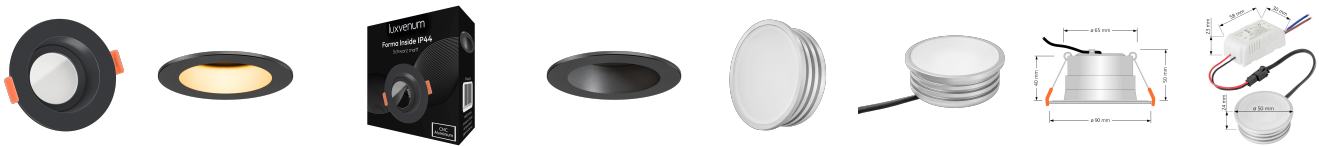

Produktdatenblatt

luxvenum

Produktinformationen

Name	Forma-Inside Einbaustrahler 230V 7W & dimm2warm schwarz & 42mm flach blendfrei & indirektes Licht IP44 & 90° Milchglas 95 CRI
Artikelnummer	Inside-S-CCT230-90
Kategorien	Innenbeleuchtung, Dimmbare Einbauleuchten, LED Lösungen zur indirekten Beleuchtung, Außenbeleuchtung, Einbauleuchten, Smart Home, Einbauleuchten, Einbauleuchten für Badezimmer, Einbauleuchten

Produktfotos

Hersteller

Name	luxvenum LED GmbH
Weblink	www.luxvenum.com
Adresse	Am Kreisel West 12, 56814 Faid, Deutschland
WEEE-Reg.-Nr.:	DE 12732366

Technische Daten

Gesamtmaße	90 x 90 x 42 mm
Lochausschnitt Ø	65 - 85 mm
Spannung (V)	AC 230V
Leistung (W)	7W
Glühbirnenersatz	50W
Dimmbarkeit	Ja
Abstrahlwinkel	90° Milchglas
Lichtleistung	380 Lumen
Lichtfarbtemperatur (K)	Dimmbare Farbtemperatur 1800-3000K
Farbwiedergabe (CRI / Ra)	CRI/Ra 95
Schutzklasse (IP)	IP44
Mittlere Lebensdauer	35.000 Std.
Schwenkbar	Nein
Material	Aluminium, Glas

Sockel	ultra flach
Form	rund
Schaltzyklen	> 15.000
Anlaufzeit	< 1,00 Sek.
Zündzeit	< 0,5 Sek.
Farbe	schwarz
Farbkonsistenz	< 6 SDCM
Energieeffizienzklasse	G
Marke / Hersteller	Luxvenum
Herstellergarantie	4 Jahre