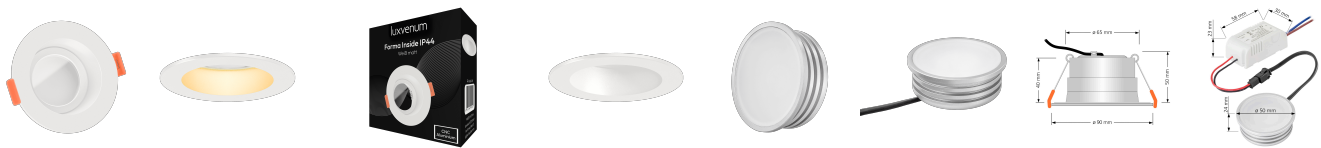

Produktdatenblatt

luxvenum

Produktinformationen

Name	Forma-Inside Einbaustrahler 230V | 7W & dimm2warm | weiß & 42mm flach | blendfrei & indirektes Licht | IP44 & 90° Milchglas | 95 CRI
Artikelnummer	Inside-W-CCT230-90
Kategorien	Innenbeleuchtung, Dimmbare Einbauleuchten, LED Lösungen zur indirekten Beleuchtung, Außenbeleuchtung, Einbauleuchten, Smart Home, Einbauleuchten, Einbauleuchten für Badezimmer, Einbauleuchten

Produktfotos

Hersteller

Name	luxvenum LED GmbH
Weblink	www.luxvenum.com
Adresse	Am Kreisel West 12, 56814 Faid, Deutschland
WEEE-Reg.-Nr.:	DE 12732366

Technische Daten

Gesamtmaße	90 x 90 x 42 mm
Lochausschnitt Ø	65 - 85 mm
Spannung (V)	AC 230V
Leistung (W)	7W
Glühbirnenersatz	50W
Dimmbarkeit	Ja
Abstrahlwinkel	90° Milchglas
Lichtleistung	380 Lumen
Lichtfarbtemperatur (K)	Dimmbare Farbtemperatur 1800-3000K
Farbwiedergabe (CRI / Ra)	CRI/Ra 95
Schutzklasse (IP)	IP44
Mittlere Lebensdauer	35.000 Std.
Schwenkbar	Nein
Material	Aluminium, Glas