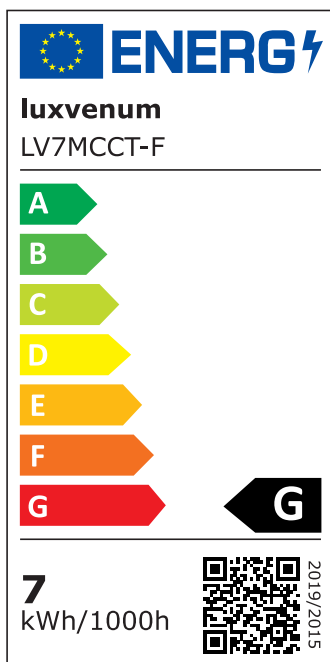

Sockel	ultra flach
Form	rund
Schaltzyklen	> 15.000
Anlaufzeit	< 1,00 Sek.
Zündzeit	< 0,5 Sek.
Farbe	weiß
Farbkonsistenz	< 6 SDCM
Energieeffizienzklasse	G
Marke / Hersteller	Luxvenum

EU Energielabel

RoHS