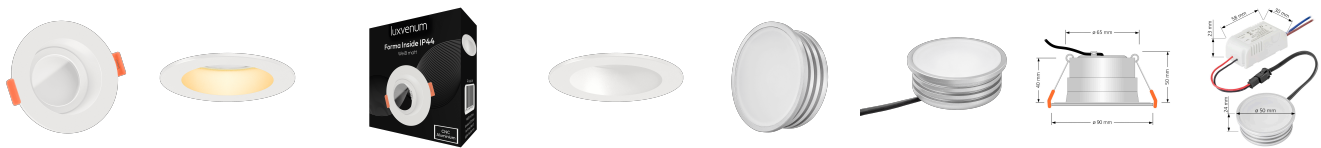

## Produktinformationen

Name	Forma-Inside Einbaustrahler 230V   7W & dimm2warm   weiß & 42mm flach   blendfrei & indirektes Licht   IP44 & 90° Milchglas   95 CRI
Artikelnummer	Inside-W-CCT230-90
Kategorien	Innenbeleuchtung, Dimmbare Einbauleuchten, LED Lösungen zur indirekten Beleuchtung, Außenbeleuchtung, Einbauleuchten, Smart Home, Einbauleuchten, Einbauleuchten für Badezimmer, Einbauleuchten

## Technische Daten

Gesamtmaße	90 x 90 x 42 mm
Lochausschnitt Ø	65 - 85 mm
Spannung (V)	AC 230V
Leistung (W)	7W
Glühbirnenersatz	50W
Dimmbarkeit	Ja
Abstrahlwinkel	90° Milchglas
Lichtleistung	380 Lumen
Lichtfarbtemperatur (K)	Dimmbare Farbtemperatur 1800-3000K
Farbwiedergabe (CRI / Ra)	CRI/Ra 95
Schutzklasse (IP)	IP44
Mittlere Lebensdauer	35.000 Std.
Schwenkbar	Nein
Material	Aluminium, Glas