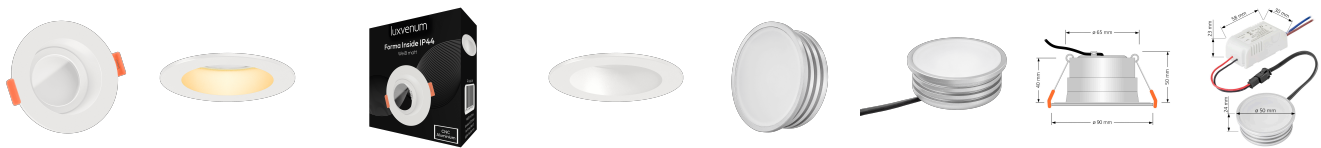

Produktinformationen

Name	Forma-Inside Einbaustrahler 230V | 7W & dimm2warm | weiß & 42mm flach | blendfrei & indirektes Licht | IP44 & 90° Milchglas | 95 CRI
Artikelnummer	Inside-W-CCT230-90
Kategorien	Innenbeleuchtung, Dimmbare Einbauleuchten, LED Lösungen zur indirekten Beleuchtung, Außenbeleuchtung, Einbauleuchten, Smart Home, Einbauleuchten, Einbauleuchten für Badezimmer, Einbauleuchten

Produktfotos

Hersteller

Name	luxvenum LED GmbH
Weblink	www.luxvenum.com
Adresse	Am Kreisel West 12, 56814 Faid, Deutschland
WEEE-Reg.-Nr.:	DE 12732366

Technische Daten

Gesamtmaße	90 x 90 x 42 mm
Lochausschnitt Ø	65 - 85 mm
Spannung (V)	AC 230V
Leistung (W)	7W
Glühbirnenersatz	50W
Dimmbarkeit	Ja
Abstrahlwinkel	90° Milchglas
Lichtleistung	380 Lumen
Lichtfarbtemperatur (K)	Dimmbare Farbtemperatur 1800-3000K
Farbwiedergabe (CRI / Ra)	CRI/Ra 95
Schutzklasse (IP)	IP44
Mittlere Lebensdauer	35.000 Std.
Schwenkbar	Nein
Material	Aluminium, Glas