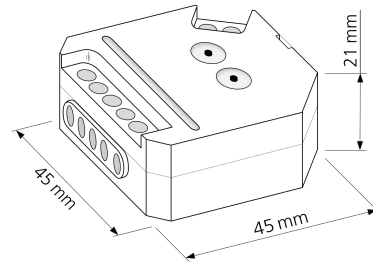

Produktdatenblatt

luxvenum

Produktinformationen

Name	Funkmodul für alle unsere 230V Einbauleuchten
Artikelnummer	6846155606556465445
Kategorien	Zubehör, Dimmer

Produktfotos

Hersteller

Name	luxvenum LED GmbH
Weblink	www.luxvenum.com
Adresse	Am Kreisel West 12, 56814 Faid, Deutschland
WEEE-Reg.-Nr.:	DE 12732366

Technische Daten

Spannung (V)	AC 230V
Schutzklasse (IP)	IP20
Material	Kunststoff
Dimmbarkeit	Ja
Gesamtmaße	45x45x20mm

RoHS