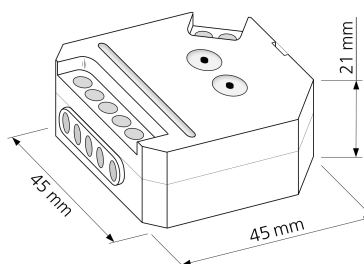

Produktdatenblatt

Produktinformationen

Name	Funkmodul für alle unsere 230V Einbauleuchten
Artikelnummer	6846155606556465445
Kategorien	Dimmer, Zubehör

Produktfotos

Hersteller

Name	luxvenum LED GmbH
Weblink	www.luxvenum.com
Adresse	Am Kreisel West 12, 56814 Faid, Deutschland
WEEE-Reg.-Nr.:	DE 12732366

Technische Daten

Spannung (V)	AC 230V
Schutzklasse (IP)	IP20
Material	Kunststoff
Dimmbarkeit	Ja
Gesamtmaße	45x45x20mm

RoHS