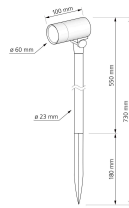

Produktdatenblatt

luxvenum

Produktinformationen

Name	Gartenstrahler SIGNATURE OUT 230V | IP65 & 7W | dimm2warm 1800-3000K | 95 CRI | 120° Milchglas | matt schwarz | 73cm hoch mit Spieß
Artikelnummer	SignatureOUT60-S-230V120-CCT
Kategorien	Bodenleuchten, Außenbeleuchtung

Produktfotos

Hersteller

Name	luxvenum LED GmbH
Weblink	www.luxvenum.com
Adresse	Am Kreisel West 12, 56814 Faid, Deutschland
WEEE-Reg.-Nr.:	DE 12732366

Technische Daten

Gesamtmaße	130 x 100 mm
Spannung (V)	AC 230V, AC 230V (ohne Trafo)
Leistung (W)	7W
Glühbirnenersatz	70W
Dimmbarkeit	Ja
Abstrahlwinkel	120° Milchglas
Lichtleistung	460 Lumen
Lichtfarbtemperatur (K)	Dimmbare Farbtemperatur 1800-3000K
Farbwiedergabe (CRI / Ra)	CRI/Ra 95
Schutzklasse (IP)	IP65
Mittlere Lebensdauer	35.000 Std.
Schwenkbar	Ja
Material	Aluminium
Socket	GU10
Schaltzyklen	> 15.000