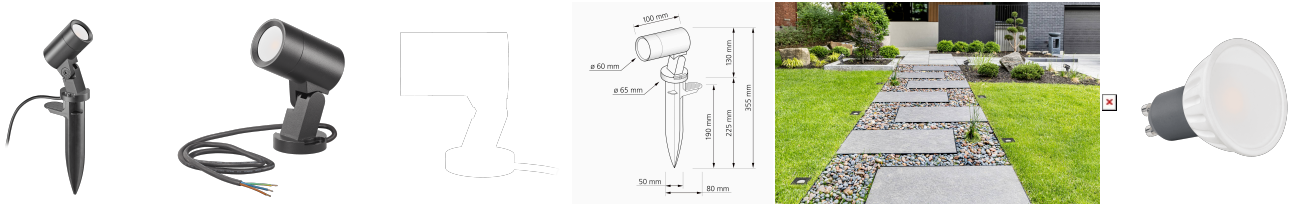

Produktdatenblatt

luxvenum

Produktinformationen

Name	Gartenstrahler SIGNATURE OUT 230V | IP65 & 7W | dimm2warm 1800-3000K | 95 CRI | 120° Milchglas | matt schwarz + Spieß
Artikelnummer	SignatureOUTBS-S-230V120-CCT
Kategorien	Bodenleuchten, Außenbeleuchtung

Produktfotos

Hersteller

Name	luxvenum LED GmbH
Weblink	www.luxvenum.com
Adresse	Am Kreisel West 12, 56814 Faid, Deutschland
WEEE-Reg.-Nr.:	DE 12732366

Technische Daten

Gesamtmaße	130 x 100 mm
Spannung (V)	AC 230V, AC 230V (ohne Trafo)
Leistung (W)	7W
Glühbirnenersatz	70W
Dimmbarkeit	Ja
Abstrahlwinkel	120° Milchglas
Lichtleistung	460 Lumen
Lichtfarbtemperatur (K)	Dimmbare Farbtemperatur 1800-3000K
Farbwiedergabe (CRI / Ra)	CRI/Ra 95
Schutzklasse (IP)	IP65
Mittlere Lebensdauer	35.000 Std.
Schwenkbar	Ja
Material	Aluminium
Sockel	GU10
Schaltzyklen	> 15.000
Anlaufzeit	< 1,00 Sek.