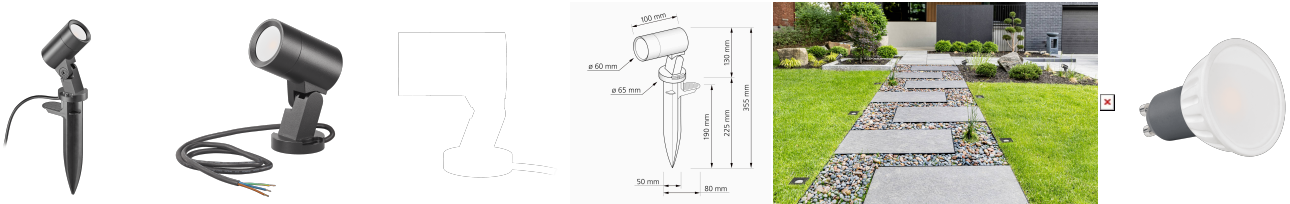

Produktdatenblatt

luxvenum

Produktinformationen

Name	Gartenstrahler SIGNATURE OUT 230V | IP65 & 7W | dimm2warm 1800-3000K | 95 CRI | 120° Milchglas | matt schwarz + Spieß
Artikelnummer	SignatureOUTBS-S-230V120-CCT
Kategorien	Bodenleuchten, Außenbeleuchtung

Produktfotos

Hersteller

Name	luxvenum LED GmbH
Weblink	www.luxvenum.com
Adresse	Am Kreisel West 12, 56814 Faid, Deutschland
WEEE-Reg.-Nr.:	DE 12732366

Technische Daten

Gesamtmaße	130 x 100 mm
Spannung (V)	AC 230V, AC 230V (ohne Trafo)
Leistung (W)	7W
Glühbirnenersatz	70W
Dimmbarkeit	Ja
Abstrahlwinkel	120° Milchglas
Lichtleistung	460 Lumen
Lichtfarbtemperatur (K)	Dimmbare Farbtemperatur 1800-3000K
Farbwiedergabe (CRI / Ra)	CRI/Ra 95
Schutzklasse (IP)	IP65
Mittlere Lebensdauer	35.000 Std.
Schwenkbar	Ja
Material	Aluminium
Sockel	GU10
Schaltzyklen	> 15.000
Anlaufzeit	< 1,00 Sek.