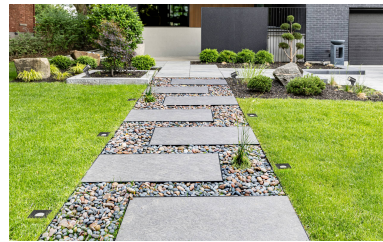

Produktdatenblatt

luxvenum

Produktinformationen

Name	Gartenstrahler SIGNATURE OUT 230V | IP65 & 7W | dimm2warm 1800-3000K | 95 CRI | 120° Milchglas | matt schwarz
Artikelnummer	SignatureOUTB-S-230V120-CCT
Kategorien	Bodenleuchten, Außenbeleuchtung

Produktfotos

Hersteller

Name	luxvenum LED GmbH
Weblink	www.luxvenum.com
Adresse	Am Kreisel West 12, 56814 Faid, Deutschland
WEEE-Reg.-Nr.:	DE 12732366

Technische Daten

Gesamtmaße	130 x 100 mm
Spannung (V)	AC 230V, AC 230V (ohne Trafo)
Leistung (W)	7W
Glühbirnenersatz	70W
Dimmbarkeit	Ja
Abstrahlwinkel	120° Milchglas
Lichtleistung	460 Lumen
Lichtfarbtemperatur (K)	Dimmbare Farbtemperatur 1800-3000K
Farbwiedergabe (CRI / Ra)	CRI/Ra 95
Schutzklasse (IP)	IP65
Mittlere Lebensdauer	35.000 Std.
Schwenkbar	Ja
Material	Aluminium
Socket	GU10
Schaltzyklen	> 15.000