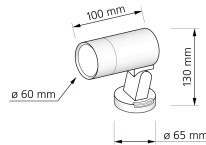

Produktdatenblatt

luxvenum

Produktinformationen

Name	Gartenstrahler SIGNATURE OUT 230V | IP65 & 7W | dimm2warm 1800-3000K | 95 CRI | 120° Milchglas | matt schwarz
Artikelnummer	SignatureOUTB-S-230V120-CCT
Kategorien	Bodenleuchten, Außenbeleuchtung

Produktfotos

Hersteller

Name	luxvenum LED GmbH
Weblink	www.luxvenum.com
Adresse	Am Kreisel West 12, 56814 Faid, Deutschland
WEEE-Reg.-Nr.:	DE 12732366

Technische Daten

Gesamtmaße	130 x 100 mm
Spannung (V)	AC 230V, AC 230V (ohne Trafo)
Leistung (W)	7W
Glühbirnenersatz	70W
Dimmbarkeit	Ja
Abstrahlwinkel	120° Milchglas
Lichtleistung	460 Lumen
Lichtfarbtemperatur (K)	Dimmbare Farbtemperatur 1800-3000K
Farbwiedergabe (CRI / Ra)	CRI/Ra 95
Schutzklasse (IP)	IP65
Mittlere Lebensdauer	35.000 Std.
Schwenkbar	Ja
Material	Aluminium
Socket	GU10
Schaltzyklen	> 15.000