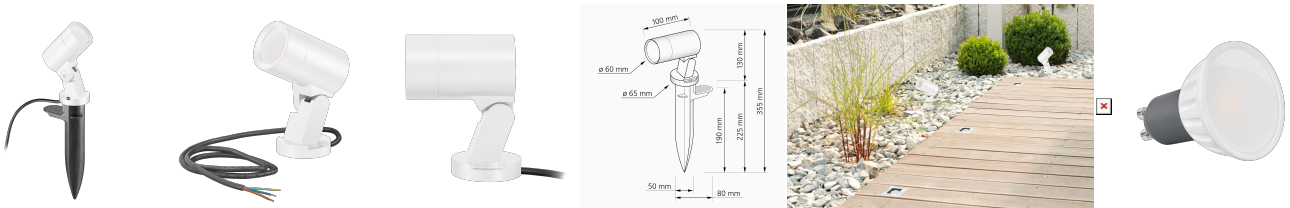

Produktdatenblatt

luxvenum

Produktinformationen

Name	Gartenstrahler SIGNATURE OUT 230V | IP65 & 7W | dimm2warm 1800-3000K | 95 CRI | 120° Milchglas | matt weiß + Spieß
Artikelnummer	SignatureOUTBS-W-230V120-CCT
Kategorien	Bodenleuchten, Außenbeleuchtung, Sale

Produktfotos

Hersteller

Name	luxvenum LED GmbH
Weblink	www.luxvenum.com
Adresse	Am Kreisel West 12, 56814 Faid, Deutschland
WEEE-Reg.-Nr.:	DE 12732366

Technische Daten

Gesamtmaße	130 x 100 mm
Spannung (V)	AC 230V, AC 230V (ohne Trafo)
Leistung (W)	7W
Glühbirnenersatz	70W
Dimmbarkeit	Ja
Abstrahlwinkel	120° Milchglas
Lichtleistung	460 Lumen
Lichtfarbtemperatur (K)	Dimmbare Farbtemperatur 1800-3000K
Farbwiedergabe (CRI / Ra)	CRI/Ra 95
Schutzklasse (IP)	IP65
Mittlere Lebensdauer	35.000 Std.
Schwenkbar	Ja
Material	Aluminium
Sockel	GU10
Schaltzyklen	> 15.000
Anlaufzeit	< 1,00 Sek.