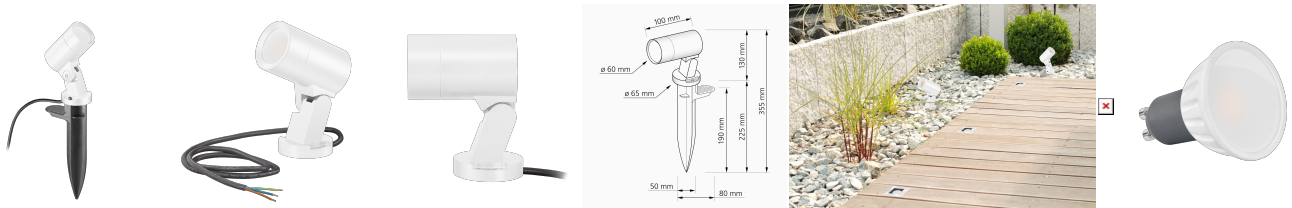

Produktdatenblatt

Produktinformationen

Name	Gartenstrahler SIGNATURE OUT 230V IP65 & 7W dimm2warm 1800-3000K 95 CRI 120° Milchglas matt weiß + Spieß
Artikelnummer	SignatureOUTBS-W-230V120-CCT
Kategorien	Bodenleuchten, Außenbeleuchtung

Produktfotos

Hersteller

Name	luxvenum LED GmbH
Weblink	www.luxvenum.com
Adresse	Am Kreisel West 12, 56814 Faid, Deutschland
WEEE-Reg.-Nr.:	DE 12732366

Technische Daten

Gesamtmaße	130 x 100 mm
Spannung (V)	AC 230V, AC 230V (ohne Trafo)
Leistung (W)	7W
Glühbirnenersatz	70W
Dimmbarkeit	Ja
Abstrahlwinkel	120° Milchglas
Lichtleistung	460 Lumen
Lichtfarbtemperatur (K)	Dimmbare Farbtemperatur 1800-3000K
Farbwiedergabe (CRI / Ra)	CRI/Ra 95
Schutzklasse (IP)	IP65
Mittlere Lebensdauer	35.000 Std.
Schwenkbar	Ja
Material	Aluminium
Sockel	GU10
Schaltzyklen	> 15.000
Anlaufzeit	< 1,00 Sek.

Zündzeit	< 0,5 Sek.
Farbe	weiß
Farbkonsistenz	< 6 SDCM
Energieeffizienzklasse	G
Marke / Hersteller	Luxvenum
Herstellergarantie	4 Jahre

EU Energielabel