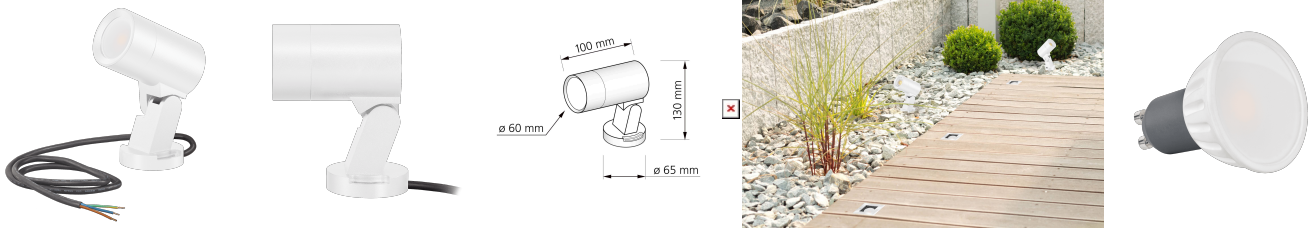

Produktdatenblatt

Produktinformationen

Name	Gartenstrahler SIGNATURE OUT 230V IP65 & 7W dimm2warm 1800-3000K 95 CRI 120° Milchglas matt weiß
Artikelnummer	SignatureOUTB-W-230V120-CCT
Kategorien	Bodenleuchten, Außenbeleuchtung

Produktfotos

Hersteller

Name	luxvenum LED GmbH
Weblink	www.luxvenum.com
Adresse	Am Kreisel West 12, 56814 Faid, Deutschland
WEEE-Reg.-Nr.:	DE 12732366

Technische Daten

Gesamtmaße	130 x 100 mm
Spannung (V)	AC 230V, AC 230V (ohne Trafo)
Leistung (W)	7W
Glühbirnenersatz	70W
Dimmbarkeit	Ja
Abstrahlwinkel	120° Milchglas
Lichtleistung	460 Lumen
Lichtfarbtemperatur (K)	Dimmbare Farbtemperatur 1800-3000K
Farbwiedergabe (CRI / Ra)	CRI/Ra 95
Schutzklasse (IP)	IP65
Mittlere Lebensdauer	35.000 Std.
Schwenkbar	Ja
Material	Aluminium
Sockel	GU10
Schaltzyklen	> 15.000

Anlaufzeit	< 1,00 Sek.
Zündzeit	< 0,5 Sek.
Farbe	weiß
Farbkonsistenz	< 6 SDCM
Energieeffizienzklasse	G
Marke / Hersteller	Luxvenum
Herstellergarantie	4 Jahre

EU Energielabel

RoHS