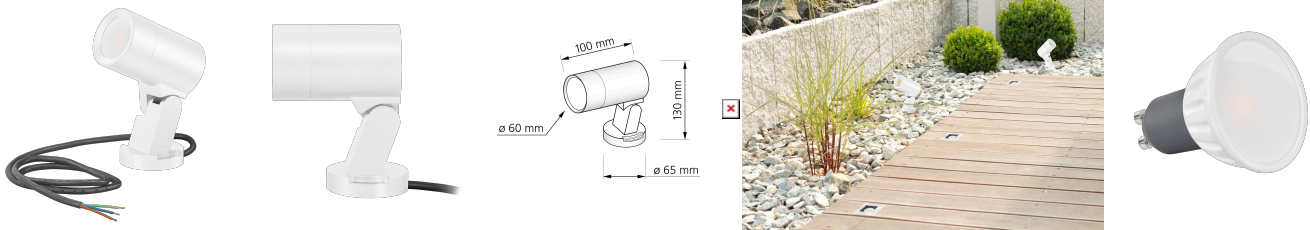

Produktdatenblatt

Produktinformationen

Name	Gartenstrahler SIGNATURE OUT 230V | IP65 & 7W | dimm2warm 1800-3000K | 95 CRI | 120° Milchglas | matt weiß
Artikelnummer	SignatureOUTB-W-230V120-CCT
Kategorien	Bodenleuchten, Außenbeleuchtung

Produktfotos

Hersteller

Name	luxvenum LED GmbH
Weblink	www.luxvenum.com
Adresse	Am Kreisel West 12, 56814 Faid, Deutschland
WEEE-Reg.-Nr.:	DE 12732366

Technische Daten

Gesamtmaße	130 x 100 mm
Spannung (V)	AC 230V, AC 230V (ohne Trafo)
Leistung (W)	7W
Glühbirnenersatz	70W
Dimmbarkeit	Ja
Abstrahlwinkel	120° Milchglas
Lichtleistung	460 Lumen
Lichtfarbtemperatur (K)	Dimmbare Farbtemperatur 1800-3000K
Farbwiedergabe (CRI / Ra)	CRI/Ra 95
Schutzklasse (IP)	IP65
Mittlere Lebensdauer	35.000 Std.
Schwenkbar	Ja
Material	Aluminium
Sockel	GU10
Schaltzyklen	> 15.000