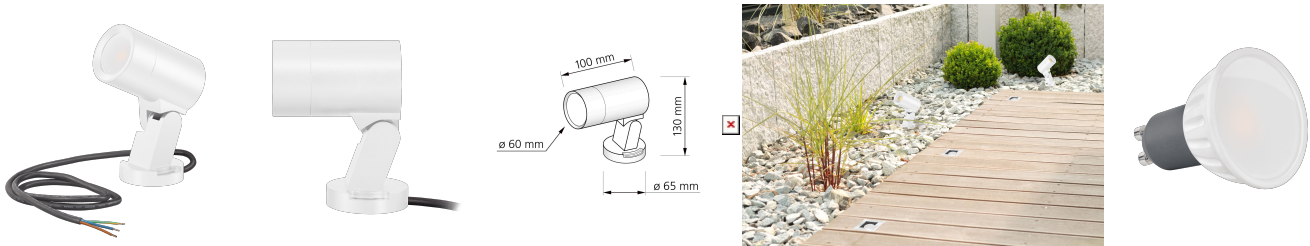

Produktdatenblatt

luxvenum

Produktinformationen

Name	Gartenstrahler SIGNATURE OUT 230V IP65 & 7W dimm2warm 1800-3000K 95 CRI 120° Milchglas matt weiß
Artikelnummer	SignatureOUTB-W-230V120-CCT
Kategorien	Bodenleuchten, Außenbeleuchtung, Sale

Produktfotos

Hersteller

Name	luxvenum LED GmbH
Weblink	www.luxvenum.com
Adresse	Am Kreisel West 12, 56814 Faid, Deutschland
WEEE-Reg.-Nr.:	DE 12732366

Technische Daten

Gesamtmaße	130 x 100 mm
Spannung (V)	AC 230V, AC 230V (ohne Trafo)
Leistung (W)	7W
Glühbirnenersatz	70W
Dimmbarkeit	Ja
Abstrahlwinkel	120° Milchglas
Lichtleistung	460 Lumen
Lichtfarbtemperatur (K)	Dimmbare Farbtemperatur 1800-3000K
Farbwiedergabe (CRI / Ra)	CRI/Ra 95
Schutzklasse (IP)	IP65
Mittlere Lebensdauer	35.000 Std.
Schwenkbar	Ja
Material	Aluminium
Sockel	GU10
Schaltzyklen	> 15.000

Anlaufzeit	< 1,00 Sek.
Zündzeit	< 0,5 Sek.
Farbe	weiß
Farbkonsistenz	< 6 SDCM
Energieeffizienzklasse	G
Marke / Hersteller	Luxvenum
Herstellergarantie	4 Jahre

EU Energielabel