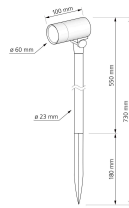

Produktdatenblatt

luxvenum

Produktinformationen

Name	Gartenstrahler SIGNATURE OUT 230V IP65 & 7W dimm2warm 1800-3000K 95 CRI 60° Reflektor matt schwarz 73cm hoch mit Spieß
Artikelnummer	SignatureOUT60-S-230V60-CCT
Kategorien	Bodenleuchten, Außenbeleuchtung

Produktfotos

Hersteller

Name	luxvenum LED GmbH
Weblink	www.luxvenum.com
Adresse	Am Kreisel West 12, 56814 Faid, Deutschland
WEEE-Reg.-Nr.:	DE 12732366

Technische Daten

Gesamtmaße	130 x 100 mm
Spannung (V)	AC 230V, AC 230V (ohne Trafo)
Leistung (W)	7W
Glühbirnenersatz	80W
Dimmbarkeit	Ja
Abstrahlwinkel	60° Reflektor
Lichtleistung	500 Lumen
Lichtfarbtemperatur (K)	Dimmbare Farbtemperatur 1800-3000K
Farbwiedergabe (CRI / Ra)	CRI/Ra 95
Schutzklasse (IP)	IP65
Mittlere Lebensdauer	35.000 Std.
Schwenkbar	Ja
Material	Aluminium
Sockel	GU10
Schaltzyklen	> 15.000