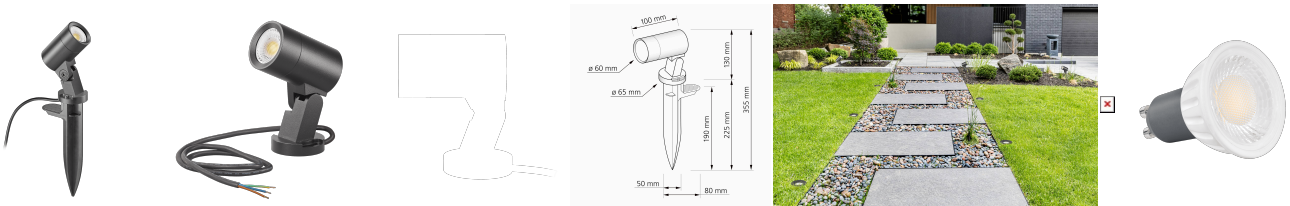

Produktdatenblatt

luxvenum

Produktinformationen

Name	Gartenstrahler SIGNATURE OUT 230V IP65 & 7W dimm2warm 1800-3000K 95 CRI 60° Reflektor matt schwarz + Spieß
Artikelnummer	SignatureOUTBS-S-230V60-CCT
Kategorien	Bodenleuchten, Außenbeleuchtung

Produktfotos

Hersteller

Name	luxvenum LED GmbH
Weblink	www.luxvenum.com
Adresse	Am Kreisel West 12, 56814 Faid, Deutschland
WEEE-Reg.-Nr.:	DE 12732366

Technische Daten

Gesamtmaße	130 x 100 mm
Spannung (V)	AC 230V, AC 230V (ohne Trafo)
Leistung (W)	7W
Glühbirnenersatz	80W
Dimmbarkeit	Ja
Abstrahlwinkel	60° Reflektor
Lichtleistung	500 Lumen
Lichtfarbtemperatur (K)	Dimmbare Farbtemperatur 1800-3000K
Farbwiedergabe (CRI / Ra)	CRI/Ra 95
Schutzklasse (IP)	IP65
Mittlere Lebensdauer	35.000 Std.
Schwenkbar	Ja
Material	Aluminium
Sockel	GU10
Schaltzyklen	> 15.000
Anlaufzeit	< 1,00 Sek.

Zündzeit	< 0,5 Sek.
Farbe	schwarz
Farbkonsistenz	< 6 SDCM
Energieeffizienzklasse	G
Marke / Hersteller	Luxvenum
Herstellergarantie	4 Jahre

EU Energielabel

RoHS