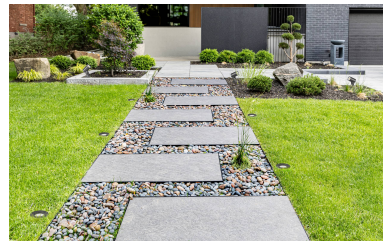

Produktdatenblatt

luxvenum

Produktinformationen

Name	Gartenstrahler SIGNATURE OUT 230V | IP65 & 7W | dimm2warm 1800-3000K | 95 CRI | 60° Reflektor | matt schwarz
Artikelnummer	SignatureOUTB-S-230V60-CCT
Kategorien	Bodenleuchten, Außenbeleuchtung

Produktfotos

Hersteller

Name	luxvenum LED GmbH
Weblink	www.luxvenum.com
Adresse	Am Kreisel West 12, 56814 Faid, Deutschland
WEEE-Reg.-Nr.:	DE 12732366

Technische Daten

Gesamtmaße	130 x 100 mm
Spannung (V)	AC 230V, AC 230V (ohne Trafo)
Leistung (W)	7W
Glühbirnenersatz	80W
Dimmbarkeit	Ja
Abstrahlwinkel	60° Reflektor
Lichtleistung	500 Lumen
Lichtfarbtemperatur (K)	Dimmbare Farbtemperatur 1800-3000K
Farbwiedergabe (CRI / Ra)	CRI/Ra 95
Schutzklasse (IP)	IP65
Mittlere Lebensdauer	35.000 Std.
Schwenkbar	Ja
Material	Aluminium
Sockel	GU10
Schaltzyklen	> 15.000