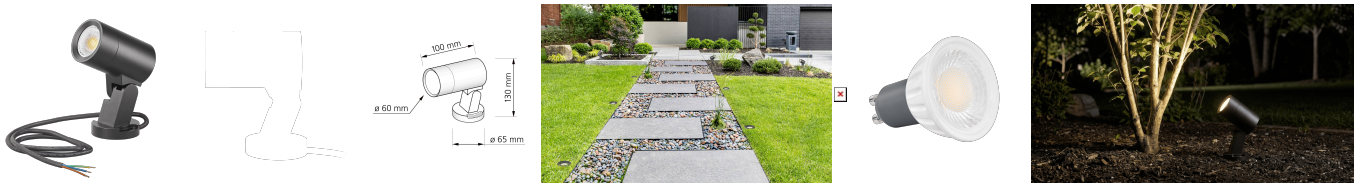

Produktdatenblatt

Produktinformationen

Name	Gartenstrahler SIGNATURE OUT 230V IP65 & 7W dimm2warm 1800-3000K 95 CRI 60° Reflektor matt schwarz
Artikelnummer	SignatureOUTB-S-230V60-CCT
Kategorien	Bodenleuchten, Außenbeleuchtung

Produktfotos

Hersteller

Name	luxvenum LED GmbH
Weblink	www.luxvenum.com
Adresse	Am Kreisel West 12, 56814 Faid, Deutschland
WEEE-Reg.-Nr.:	DE 12732366

Technische Daten

Gesamtmaße	130 x 100 mm
Spannung (V)	AC 230V, AC 230V (ohne Trafo)
Leistung (W)	7W
Glühbirnenersatz	80W
Dimmbarkeit	Ja
Abstrahlwinkel	60° Reflektor
Lichtleistung	500 Lumen
Lichtfarbtemperatur (K)	Dimmbare Farbtemperatur 1800-3000K
Farbwiedergabe (CRI / Ra)	CRI/Ra 95
Schutzklasse (IP)	IP65
Mittlere Lebensdauer	35.000 Std.
Schwenkbar	Ja
Material	Aluminium
Sockel	GU10
Schaltzyklen	> 15.000
Anlaufzeit	< 1,00 Sek.

Zündzeit	< 0,5 Sek.
Farbe	schwarz
Farbkonsistenz	< 6 SDCM
Energieeffizienzklasse	G
Marke / Hersteller	Luxvenum
Herstellergarantie	4 Jahre

EU Energielabel