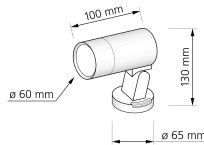

Produktfotos

Hersteller

Name	luxvenum LED GmbH
Weblink	www.luxvenum.com
Adresse	Am Kreisel West 12, 56814 Faid, Deutschland
WEEE-Reg.-Nr.:	DE 12732366

Technische Daten

Gesamtmaße	130 x 100 mm
Spannung (V)	AC 230V, AC 230V (ohne Trafo)
Leistung (W)	7W
Glühbirnenersatz	80W
Dimmbarkeit	Ja
Abstrahlwinkel	60° Reflektor
Lichtleistung	500 Lumen
Lichtfarbtemperatur (K)	Dimmbare Farbtemperatur 1800-3000K
Farbwiedergabe (CRI / Ra)	CRI/Ra 95
Schutzklasse (IP)	IP65
Mittlere Lebensdauer	35.000 Std.
Schwenkbar	Ja
Material	Aluminium
Sockel	GU10
Schaltzyklen	> 15.000