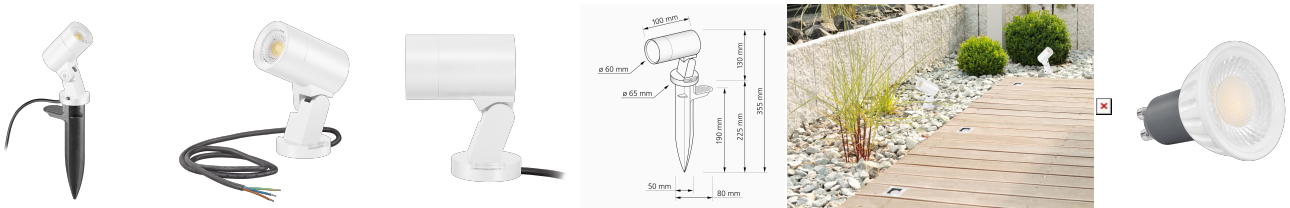

Produktdatenblatt

luxvenum

Produktinformationen

Name	Gartenstrahler SIGNATURE OUT 230V | IP65 & 7W | dimm2warm 1800-3000K | 95 CRI | 60° Reflektor | matt weiß + Spieß
Artikelnummer	SignatureOUTBS-W-230V60-CCT
Kategorien	Bodenleuchten, Außenbeleuchtung, Sale

Produktfotos

Hersteller

Name	luxvenum LED GmbH
Weblink	www.luxvenum.com
Adresse	Am Kreisel West 12, 56814 Faid, Deutschland
WEEE-Reg.-Nr.:	DE 12732366

Technische Daten

Gesamtmaße	130 x 100 mm
Spannung (V)	AC 230V, AC 230V (ohne Trafo)
Leistung (W)	7W
Glühbirnenersatz	80W
Dimmbarkeit	Ja
Abstrahlwinkel	60° Reflektor
Lichtleistung	500 Lumen
Lichtfarbtemperatur (K)	Dimmbare Farbtemperatur 1800-3000K
Farbwiedergabe (CRI / Ra)	CRI/Ra 95
Schutzklasse (IP)	IP65
Mittlere Lebensdauer	35.000 Std.
Schwenkbar	Ja
Material	Aluminium
Sockel	GU10
Schaltzyklen	> 15.000
Anlaufzeit	< 1,00 Sek.