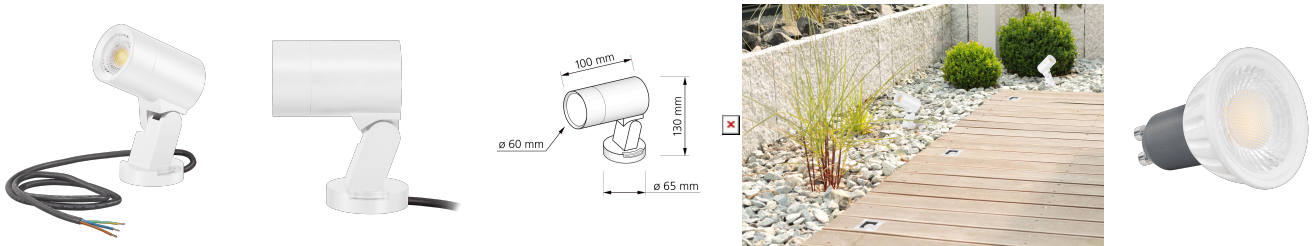

Produktdatenblatt

luxvenum

Produktinformationen

Name	Gartenstrahler SIGNATURE OUT 230V | IP65 & 7W | dimm2warm 1800-3000K | 95 CRI | 60° Reflektor | matt weiß
Artikelnummer	SignatureOUTB-W-230V60-CCT
Kategorien	Bodenleuchten, Außenbeleuchtung, Sale

Produktfotos

Hersteller

Name	luxvenum LED GmbH
Weblink	www.luxvenum.com
Adresse	Am Kreisel West 12, 56814 Faid, Deutschland
WEEE-Reg.-Nr.:	DE 12732366

Technische Daten

Gesamtmaße	130 x 100 mm
Spannung (V)	AC 230V, AC 230V (ohne Trafo)
Leistung (W)	7W
Glühbirnenersatz	80W
Dimmbarkeit	Ja
Abstrahlwinkel	60° Reflektor
Lichtleistung	500 Lumen
Lichtfarbtemperatur (K)	Dimmbare Farbtemperatur 1800-3000K
Farbwiedergabe (CRI / Ra)	CRI/Ra 95
Schutzklasse (IP)	IP65
Mittlere Lebensdauer	35.000 Std.
Schwenkbar	Ja
Material	Aluminium
Sockel	GU10
Schaltzyklen	> 15.000