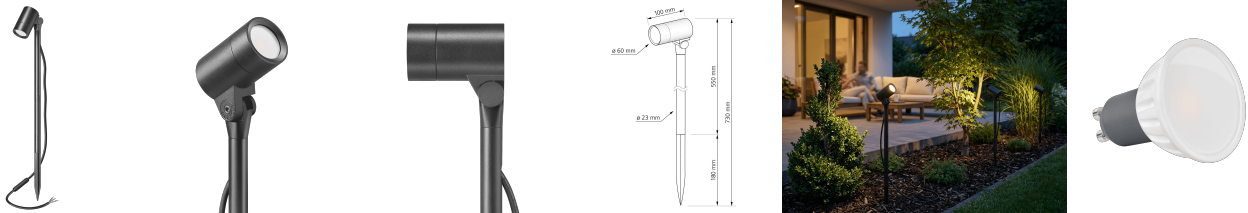

Produktdatenblatt

luxvenum

Produktinformationen

Name	Gartenstrahler SIGNATURE OUT 230V IP65 & 7W dimmbar & 93 CRI 120° Milchglas matt schwarz 73cm hoch mit Spieß
Artikelnummer	SignatureOUT60-S-230V120
Kategorien	Außenbeleuchtung, Bodenleuchten

Produktfotos

Hersteller

Name	luxvenum LED GmbH
Weblink	www.luxvenum.com
Adresse	Am Kreisel West 12, 56814 Faid, Deutschland
WEEE-Reg.-Nr.:	DE 12732366

Technische Daten

Gesamtmaße	130 x 100 mm
Spannung (V)	AC 230V, AC 230V (ohne Trafo)
Leistung (W)	7W
Glühbirnenersatz	80W
Dimmbarkeit	Ja
Abstrahlwinkel	120° Milchglas
Lichtleistung	2700K → 500 Lumen, 3000K → 520 Lumen, 3000K → 540 Lumen, 5000K → 560 Lumen
Lichtfarbtemperatur (K)	2700K, 3000K, 4000K, 5000K
Farbwiedergabe (CRI / Ra)	CRI/Ra 93
Schutzklasse (IP)	IP65
Mittlere Lebensdauer	35.000 Std.
Schwenkbar	Ja
Material	Aluminium
Sockel	GU10
Schaltzyklen	> 15.000

Anlaufzeit	< 1,00 Sek.
Zündzeit	< 0,5 Sek.
Farbe	schwarz
Farbkonsistenz	< 6 SDCM
Energieeffizienzklasse	F, G
Marke / Hersteller	Luxvenum
Herstellergarantie	4 Jahre

EU Energielabels