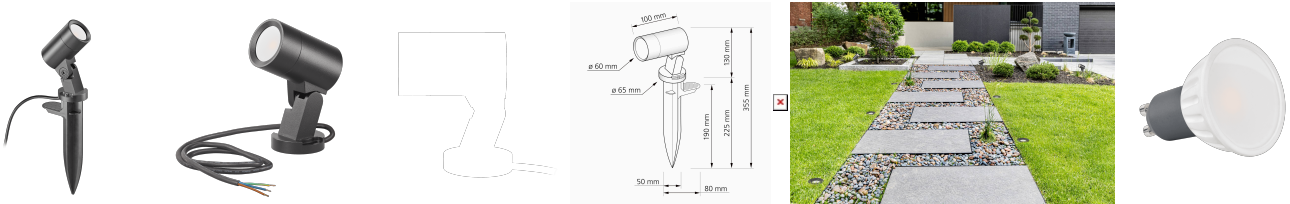

Produktdatenblatt

luxvenum

Produktinformationen

Name	Gartenstrahler SIGNATURE OUT 230V IP65 & 7W dimmbar & 93 CRI 120° Milchglas matt schwarz + Spieß
Artikelnummer	SignatureOUTBS-S-230V120
Kategorien	Außenbeleuchtung, Bodenleuchten

Produktfotos

Hersteller

Name	luxvenum LED GmbH
Weblink	www.luxvenum.com
Adresse	Am Kreisel West 12, 56814 Faid, Deutschland
WEEE-Reg.-Nr.:	DE 12732366

Technische Daten

Gesamtmaße	130 x 100 mm
Spannung (V)	AC 230V, AC 230V (ohne Trafo)
Leistung (W)	7W
Glühbirnenersatz	80W
Dimmbarkeit	Ja
Abstrahlwinkel	120° Milchglas
Lichtleistung	2700K → 500 Lumen, 3000K → 520 Lumen, 3000K → 540 Lumen, 5000K → 560 Lumen
Lichtfarbtemperatur (K)	2700K, 3000K, 4000K, 5000K
Farbwiedergabe (CRI / Ra)	CRI/Ra 93
Schutzklasse (IP)	IP65
Mittlere Lebensdauer	35.000 Std.
Schwenkbar	Ja
Material	Aluminium
Sockel	GU10
Schaltzyklen	> 15.000

Anlaufzeit	< 1,00 Sek.
Zündzeit	< 0,5 Sek.
Farbe	schwarz
Farbkonsistenz	< 6 SDCM
Energieeffizienzklasse	F, G
Marke / Hersteller	Luxvenum
Herstellergarantie	4 Jahre

EU Energielabels