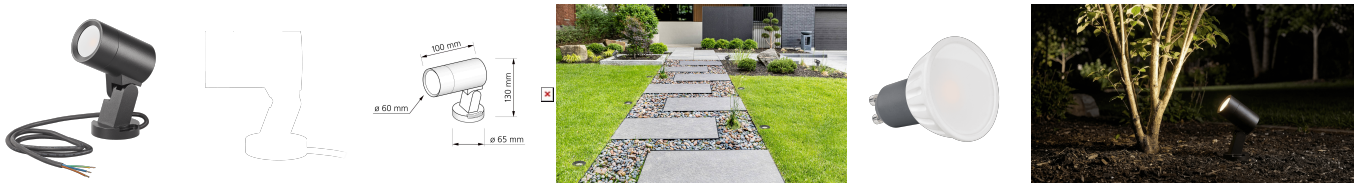

Produktdatenblatt

Produktinformationen

Name	Gartenstrahler SIGNATURE OUT 230V IP65 & 7W dimmbar & 93 CRI 120° Milchglas matt schwarz
Artikelnummer	SignatureOUTB-S-230V120
Kategorien	Außenbeleuchtung, Bodenleuchten

Produktfotos

Hersteller

Name	luxvenum LED GmbH
Weblink	www.luxvenum.com
Adresse	Am Kreisel West 12, 56814 Faid, Deutschland
WEEE-Reg.-Nr.:	DE 12732366

Technische Daten

Gesamtmaße	130 x 100 mm
Spannung (V)	AC 230V, AC 230V (ohne Trafo)
Leistung (W)	7W
Glühbirnenersatz	80W
Dimmbarkeit	Ja
Abstrahlwinkel	120° Milchglas
Lichtleistung	2700K → 500 Lumen, 3000K → 520 Lumen, 3000K → 540 Lumen, 5000K → 560 Lumen
Lichtfarbtemperatur (K)	2700K, 3000K, 4000K, 5000K
Farbwiedergabe (CRI / Ra)	CRI/Ra 93
Schutzklasse (IP)	IP65
Mittlere Lebensdauer	35.000 Std.
Schwenkbar	Ja
Material	Aluminium
Sockel	GU10
Schaltzyklen	> 15.000

Anlaufzeit	< 1,00 Sek.
Zündzeit	< 0,5 Sek.
Farbe	schwarz
Farbkonsistenz	< 6 SDCM
Energieeffizienzklasse	F, G
Marke / Hersteller	Luxvenum
Herstellergarantie	4 Jahre

EU Energielabels