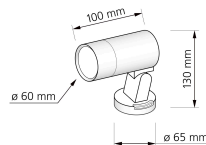

Produktdatenblatt

Produktinformationen

Name	Gartenstrahler SIGNATURE OUT 230V | IP65 & 7W | dimmbar & 93 CRI | 120° Milchglas | matt schwarz
Artikelnummer	SignatureOUTB-S-230V120
Kategorien	Außenbeleuchtung, Bodenleuchten

Produktfotos

Hersteller

Name	luxvenum LED GmbH
Weblink	www.luxvenum.com
Adresse	Am Kreisel West 12, 56814 Faid, Deutschland
WEEE-Reg.-Nr.:	DE 12732366

Technische Daten

Gesamtmaße	130 x 100 mm
Spannung (V)	AC 230V, AC 230V (ohne Trafo)
Leistung (W)	7W
Glühbirnenersatz	80W
Dimmbarkeit	Ja
Abstrahlwinkel	120° Milchglas
Lichtleistung	2700K → 500 Lumen, 3000K → 520 Lumen, 3000K → 540 Lumen, 5000K → 560 Lumen
Lichtfarbtemperatur (K)	2700K, 3000K, 4000K, 5000K
Farbwiedergabe (CRI / Ra)	CRI/Ra 93
Schutzklasse (IP)	IP65
Mittlere Lebensdauer	35.000 Std.
Schwenkbar	Ja
Material	Aluminium
Sockel	GU10