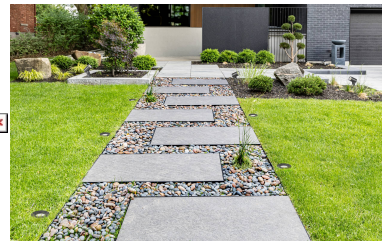

## Produktinformationen

Name	Gartenstrahler SIGNATURE OUT 230V   IP65 & 7W   dimmbar & 93 CRI   120° Milchglas   matt schwarz
Artikelnummer	SignatureOUTB-S-230V120
Kategorien	Außenbeleuchtung, Bodenleuchten