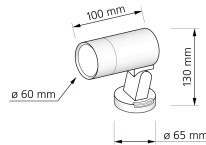

Produktfotos

Hersteller

Name	luxvenum LED GmbH
Weblink	www.luxvenum.com
Adresse	Am Kreisel West 12, 56814 Faid, Deutschland
WEEE-Reg.-Nr.:	DE 12732366

Technische Daten

Gesamtmaße	130 x 100 mm
Spannung (V)	AC 230V, AC 230V (ohne Trafo)
Leistung (W)	7W
Glühbirnenersatz	80W
Dimmbarkeit	Ja
Abstrahlwinkel	120° Milchglas
Lichtleistung	2700K → 500 Lumen, 3000K → 520 Lumen, 3000K → 540 Lumen, 5000K → 560 Lumen
Lichtfarbtemperatur (K)	2700K, 3000K, 4000K, 5000K
Farbwiedergabe (CRI / Ra)	CRI/Ra 93
Schutzklasse (IP)	IP65
Mittlere Lebensdauer	35.000 Std.
Schwenkbar	Ja
Material	Aluminium
Sockel	GU10