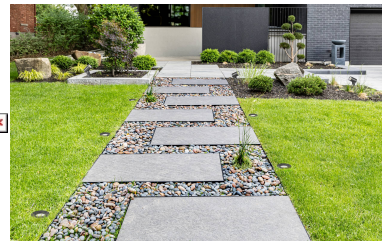

Produktdatenblatt

luxvenum

Produktinformationen

Name	Gartenstrahler SIGNATURE OUT 230V | IP65 & 7W | dimmbar & 93 CRI | 120° Milchglas | matt schwarz
Artikelnummer	SignatureOUTB-S-230V120
Kategorien	Außenbeleuchtung, Bodenleuchten

Produktfotos

Hersteller

Name	luxvenum LED GmbH
Weblink	www.luxvenum.com
Adresse	Am Kreisel West 12, 56814 Faid, Deutschland
WEEE-Reg.-Nr.:	DE 12732366

Technische Daten

Gesamtmaße	130 x 100 mm
Spannung (V)	AC 230V, AC 230V (ohne Trafo)
Leistung (W)	7W
Glühbirnenersatz	80W
Dimmbarkeit	Ja
Abstrahlwinkel	120° Milchglas
Lichtleistung	2700K → 500 Lumen, 3000K → 520 Lumen, 3000K → 540 Lumen, 5000K → 560 Lumen
Lichtfarbtemperatur (K)	2700K, 3000K, 4000K, 5000K
Farbwiedergabe (CRI / Ra)	CRI/Ra 93
Schutzklasse (IP)	IP65
Mittlere Lebensdauer	35.000 Std.
Schwenkbar	Ja
Material	Aluminium
Sockel	GU10