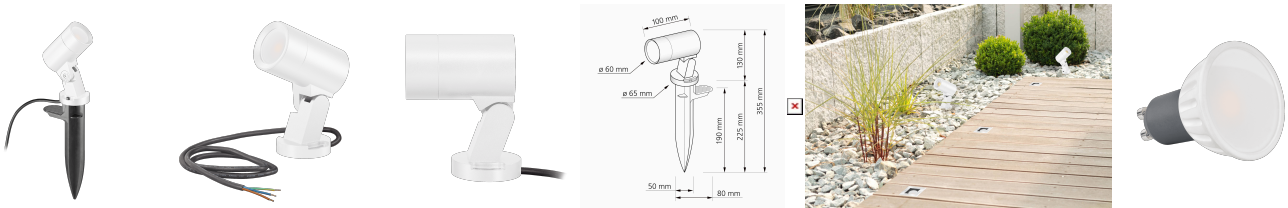

Produktdatenblatt

Produktinformationen

Name	Gartenstrahler SIGNATURE OUT 230V IP65 & 7W dimmbar & 93 CRI 120° Milchglas matt weiß + Spieß
Artikelnummer	SignatureOUTBS-W-230V120
Kategorien	Sale, Außenbeleuchtung, Bodenleuchten

Produktfotos

Hersteller

Name	luxvenum LED GmbH
Weblink	www.luxvenum.com
Adresse	Am Kreisel West 12, 56814 Faid, Deutschland
WEEE-Reg.-Nr.:	DE 12732366

Technische Daten

Gesamtmaße	130 x 100 mm
Spannung (V)	AC 230V, AC 230V (ohne Trafo)
Leistung (W)	7W
Glühbirnenersatz	80W
Dimmbarkeit	Ja
Abstrahlwinkel	120° Milchglas
Lichtleistung	2700K → 500 Lumen, 3000K → 520 Lumen, 3000K → 540 Lumen, 5000K → 560 Lumen
Lichtfarbtemperatur (K)	2700K, 3000K, 4000K, 5000K
Farbwiedergabe (CRI / Ra)	CRI/Ra 93
Schutzklasse (IP)	IP65
Mittlere Lebensdauer	35.000 Std.
Schwenkbar	Ja
Material	Aluminium
Sockel	GU10
Schaltzyklen	> 15.000

Anlaufzeit	< 1,00 Sek.
Zündzeit	< 0,5 Sek.
Farbe	weiß
Farbkonsistenz	< 6 SDCM
Energieeffizienzklasse	F, G
Marke / Hersteller	Luxvenum
Herstellergarantie	4 Jahre

EU Energielabels