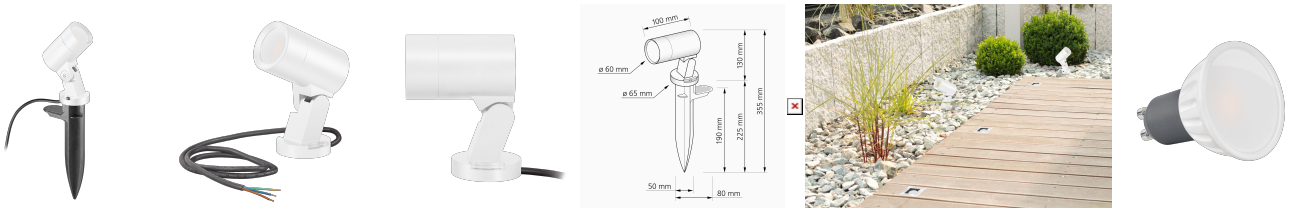

Produktdatenblatt

Produktinformationen

Name	Gartenstrahler SIGNATURE OUT 230V IP65 & 7W dimmbar & 93 CRI 120° Milchglas matt weiß + Spieß
Artikelnummer	SignatureOUTBS-W-230V120
Kategorien	Außenbeleuchtung, Bodenleuchten

Produktfotos

Hersteller

Name	luxvenum LED GmbH
Weblink	www.luxvenum.com
Adresse	Am Kreisel West 12, 56814 Faid, Deutschland
WEEE-Reg.-Nr.:	DE 12732366

Technische Daten

Gesamtmaße	130 x 100 mm
Spannung (V)	AC 230V, AC 230V (ohne Trafo)
Leistung (W)	7W
Glühbirnenersatz	80W
Dimmbarkeit	Ja
Abstrahlwinkel	120° Milchglas
Lichtleistung	2700K → 500 Lumen, 3000K → 520 Lumen, 3000K → 540 Lumen, 5000K → 560 Lumen
Lichtfarbtemperatur (K)	2700K, 3000K, 4000K, 5000K
Farbwiedergabe (CRI / Ra)	CRI/Ra 93
Schutzklasse (IP)	IP65
Mittlere Lebensdauer	35.000 Std.
Schwenkbar	Ja
Material	Aluminium
Sockel	GU10
Schaltzyklen	> 15.000

Anlaufzeit	< 1,00 Sek.
Zündzeit	< 0,5 Sek.
Farbe	weiß
Farbkonsistenz	< 6 SDCM
Energieeffizienzklasse	F, G
Marke / Hersteller	Luxvenum
Herstellergarantie	4 Jahre

EU Energielabels