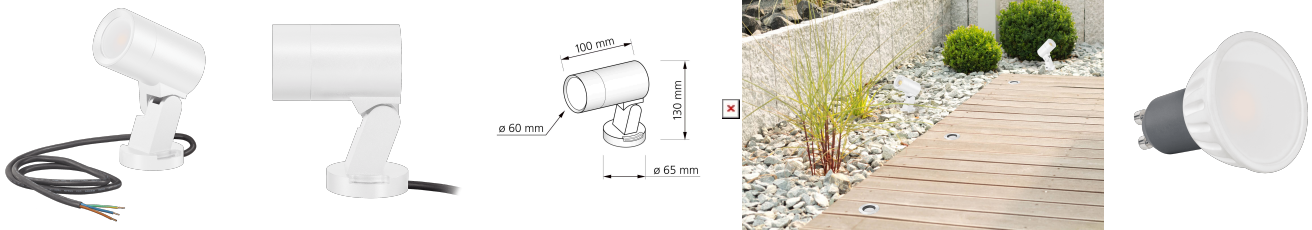

Produktdatenblatt

luxvenum

Produktinformationen

Name	Gartenstrahler SIGNATURE OUT 230V IP65 & 7W dimmbar & 93 CRI 120° Milchglas matt weiß
Artikelnummer	SignatureOUTB-W-230V120
Kategorien	Sale, Außenbeleuchtung, Bodenleuchten

Produktfotos

Hersteller

Name	luxvenum LED GmbH
Weblink	www.luxvenum.com
Adresse	Am Kreisel West 12, 56814 Faid, Deutschland
WEEE-Reg.-Nr.:	DE 12732366

Technische Daten

Gesamtmaße	130 x 100 mm
Spannung (V)	AC 230V, AC 230V (ohne Trafo)
Leistung (W)	7W
Glühbirnenersatz	80W
Dimmbarkeit	Ja
Abstrahlwinkel	120° Milchglas
Lichtleistung	2700K → 500 Lumen, 3000K → 520 Lumen, 3000K → 540 Lumen, 5000K → 560 Lumen
Lichtfarbtemperatur (K)	2700K, 3000K, 4000K, 5000K
Farbwiedergabe (CRI / Ra)	CRI/Ra 93
Schutzklasse (IP)	IP65
Mittlere Lebensdauer	35.000 Std.
Schwenkbar	Ja
Material	Aluminium
Sockel	GU10

Schaltzyklen	> 15.000
Anlaufzeit	< 1,00 Sek.
Zündzeit	< 0,5 Sek.
Farbe	weiß
Farbkonsistenz	< 6 SDCM
Energieeffizienzklasse	F, G
Marke / Hersteller	Luxvenum
Herstellergarantie	4 Jahre

EU Energielabels