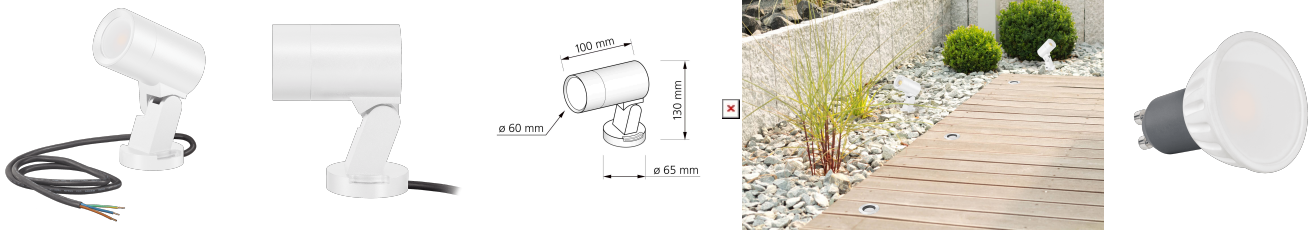

Produktdatenblatt

Produktinformationen

Name	Gartenstrahler SIGNATURE OUT 230V IP65 & 7W dimmbar & 93 CRI 120° Milchglas matt weiß
Artikelnummer	SignatureOUTB-W-230V120
Kategorien	Außenbeleuchtung, Bodenleuchten

Produktfotos

Hersteller

Name	luxvenum LED GmbH
Weblink	www.luxvenum.com
Adresse	Am Kreisel West 12, 56814 Faid, Deutschland
WEEE-Reg.-Nr.:	DE 12732366

Technische Daten

Gesamtmaße	130 x 100 mm
Spannung (V)	AC 230V, AC 230V (ohne Trafo)
Leistung (W)	7W
Glühbirnenersatz	80W
Dimmbarkeit	Ja
Abstrahlwinkel	120° Milchglas
Lichtleistung	2700K → 500 Lumen, 3000K → 520 Lumen, 3000K → 540 Lumen, 5000K → 560 Lumen
Lichtfarbtemperatur (K)	2700K, 3000K, 4000K, 5000K
Farbwiedergabe (CRI / Ra)	CRI/Ra 93
Schutzklasse (IP)	IP65
Mittlere Lebensdauer	35.000 Std.
Schwenkbar	Ja
Material	Aluminium
Sockel	GU10

Schaltzyklen	> 15.000
Anlaufzeit	< 1,00 Sek.
Zündzeit	< 0,5 Sek.
Farbe	weiß
Farbkonsistenz	< 6 SDCM
Energieeffizienzklasse	F, G
Marke / Hersteller	Luxvenum
Herstellergarantie	4 Jahre

EU Energielabels