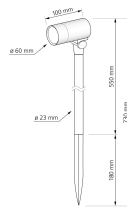

Produktdatenblatt

luxvenum

Produktinformationen

Name	Gartenstrahler SIGNATURE OUT 230V IP65 & 7W dimmbar & 93 CRI 60° Reflektor matt schwarz 73cm hoch mit Spieß
Artikelnummer	SignatureOUT60-S-230V60
Kategorien	Außenbeleuchtung, Bodenleuchten

Produktfotos

Hersteller

Name	luxvenum LED GmbH
Weblink	www.luxvenum.com
Adresse	Am Kreisel West 12, 56814 Faid, Deutschland
WEEE-Reg.-Nr.:	DE 12732366

Technische Daten

Gesamtmaße	130 x 100 mm
Spannung (V)	AC 230V, AC 230V (ohne Trafo)
Leistung (W)	7W
Glühbirnenersatz	90W
Dimmbarkeit	Ja
Abstrahlwinkel	60° Reflektor
Lichtleistung	2700K → 510 Lumen, 3000K → 530 Lumen, 4000K → 550 Lumen, 5000K → 570 Lumen
Lichtfarbtemperatur (K)	2700K, 3000K, 4000K, 5000K
Farbwiedergabe (CRI / Ra)	CRI/Ra 93
Schutzklasse (IP)	IP65
Mittlere Lebensdauer	35.000 Std.
Schwenkbar	Ja
Material	Aluminium
Sockel	GU10
Schaltzyklen	> 15.000