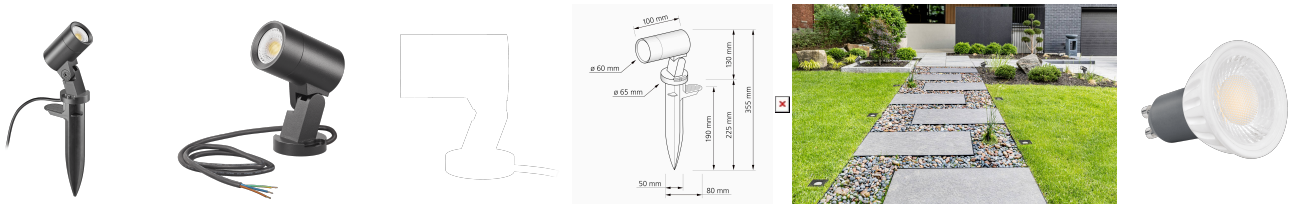

Produktdatenblatt

Produktinformationen

Name	Gartenstrahler SIGNATURE OUT 230V | IP65 & 7W | dimmbar & 93 CRI | 60° Reflektor | matt schwarz + Spieß
Artikelnummer	SignatureOUTBS-S-230V60
Kategorien	Außenbeleuchtung, Bodenleuchten

Produktfotos

Hersteller

Name	luxvenum LED GmbH
Weblink	www.luxvenum.com
Adresse	Am Kreisel West 12, 56814 Faid, Deutschland
WEEE-Reg.-Nr.:	DE 12732366

Technische Daten

Gesamtmaße	130 x 100 mm
Spannung (V)	AC 230V, AC 230V (ohne Trafo)
Leistung (W)	7W
Glühbirnenersatz	90W
Dimmbarkeit	Ja
Abstrahlwinkel	60° Reflektor
Lichtleistung	2700K → 510 Lumen, 3000K → 530 Lumen, 4000K → 550 Lumen, 5000K → 570 Lumen
Lichtfarbtemperatur (K)	2700K, 3000K, 4000K, 5000K
Farbwiedergabe (CRI / Ra)	CRI/Ra 93
Schutzklasse (IP)	IP65
Mittlere Lebensdauer	35.000 Std.
Schwenkbar	Ja
Material	Aluminium
Sockel	GU10
Schaltzyklen	> 15.000