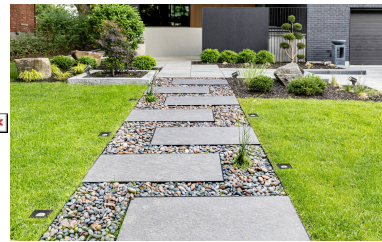

Produktdatenblatt

Produktinformationen

Name	Gartenstrahler SIGNATURE OUT 230V | IP65 & 7W | dimmbar & 93 CRI | 60° Reflektor | matt schwarz
Artikelnummer	SignatureOUTB-S-230V60
Kategorien	Außenbeleuchtung, Bodenleuchten

Produktfotos

Hersteller

Name	luxvenum LED GmbH
Weblink	www.luxvenum.com
Adresse	Am Kreisel West 12, 56814 Faid, Deutschland
WEEE-Reg.-Nr.:	DE 12732366

Technische Daten

Gesamtmaße	130 x 100 mm
Spannung (V)	AC 230V, AC 230V (ohne Trafo)
Leistung (W)	7W
Glühbirnenersatz	90W
Dimmbarkeit	Ja
Abstrahlwinkel	60° Reflektor
Lichtleistung	2700K → 510 Lumen, 3000K → 530 Lumen, 4000K → 550 Lumen, 5000K → 570 Lumen
Lichtfarbtemperatur (K)	2700K, 3000K, 4000K, 5000K
Farbwiedergabe (CRI / Ra)	CRI/Ra 93
Schutzklasse (IP)	IP65
Mittlere Lebensdauer	35.000 Std.
Schwenkbar	Ja
Material	Aluminium
Sockel	GU10