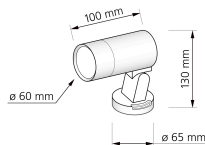

Produktdatenblatt

Produktinformationen

Name	Gartenstrahler SIGNATURE OUT 230V | IP65 & 7W | dimmbar & 93 CRI | 60° Reflektor | matt schwarz
Artikelnummer	SignatureOUTB-S-230V60
Kategorien	Außenbeleuchtung, Bodenleuchten

Produktfotos

Hersteller

Name	luxvenum LED GmbH
Weblink	www.luxvenum.com
Adresse	Am Kreisel West 12, 56814 Faid, Deutschland
WEEE-Reg.-Nr.:	DE 12732366

Technische Daten

Gesamtmaße	130 x 100 mm
Spannung (V)	AC 230V, AC 230V (ohne Trafo)
Leistung (W)	7W
Glühbirnenersatz	90W
Dimmbarkeit	Ja
Abstrahlwinkel	60° Reflektor
Lichtleistung	2700K → 510 Lumen, 3000K → 530 Lumen, 4000K → 550 Lumen, 5000K → 570 Lumen
Lichtfarbtemperatur (K)	2700K, 3000K, 4000K, 5000K
Farbwiedergabe (CRI / Ra)	CRI/Ra 93
Schutzklasse (IP)	IP65
Mittlere Lebensdauer	35.000 Std.
Schwenkbar	Ja
Material	Aluminium
Sockel	GU10