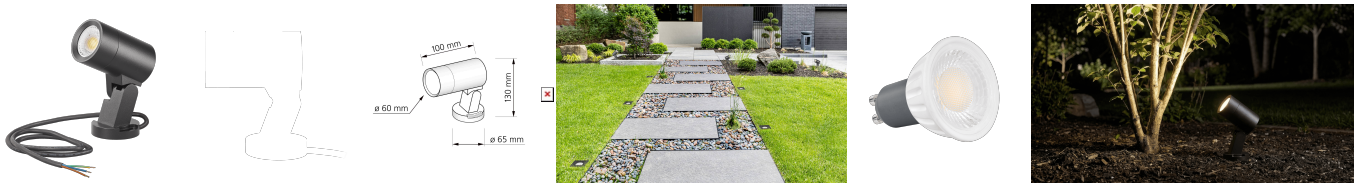

Produktdatenblatt

Produktinformationen

Name	Gartenstrahler SIGNATURE OUT 230V IP65 & 7W dimmbar & 93 CRI 60° Reflektor matt schwarz
Artikelnummer	SignatureOUTB-S-230V60
Kategorien	Außenbeleuchtung, Bodenleuchten

Produktfotos

Hersteller

Name	luxvenum LED GmbH
Weblink	www.luxvenum.com
Adresse	Am Kreisel West 12, 56814 Faid, Deutschland
WEEE-Reg.-Nr.:	DE 12732366

Technische Daten

Gesamtmaße	130 x 100 mm
Spannung (V)	AC 230V, AC 230V (ohne Trafo)
Leistung (W)	7W
Glühbirnenersatz	90W
Dimmbarkeit	Ja
Abstrahlwinkel	60° Reflektor
Lichtleistung	2700K → 510 Lumen, 3000K → 530 Lumen, 4000K → 550 Lumen, 5000K → 570 Lumen
Lichtfarbtemperatur (K)	2700K, 3000K, 4000K, 5000K
Farbwiedergabe (CRI / Ra)	CRI/Ra 93
Schutzklasse (IP)	IP65
Mittlere Lebensdauer	35.000 Std.
Schwenkbar	Ja
Material	Aluminium
Sockel	GU10
Schaltzyklen	> 15.000

Anlaufzeit	< 1,00 Sek.
Zündzeit	< 0,5 Sek.
Farbe	schwarz
Farbkonsistenz	< 6 SDCM
Energieeffizienzklasse	F
Marke / Hersteller	Luxvenum
Herstellergarantie	4 Jahre

EU Energielabels