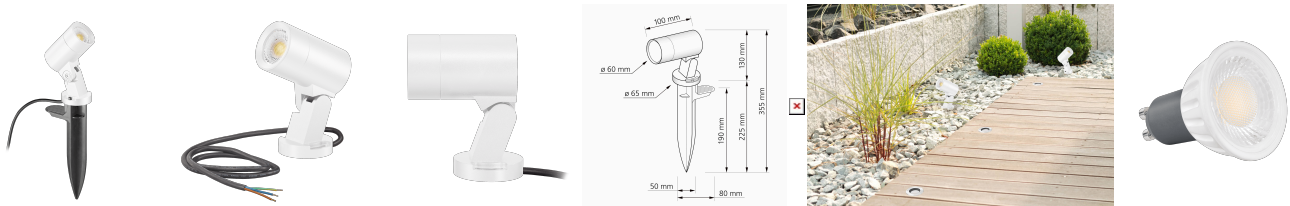

Produktdatenblatt

Produktinformationen

Name	Gartenstrahler SIGNATURE OUT 230V IP65 & 7W dimmbar & 93 CRI 60° Reflektor matt weiß + Spieß
Artikelnummer	SignatureOUTBS-W-230V60
Kategorien	Außenbeleuchtung, Bodenleuchten

Produktfotos

Hersteller

Name	luxvenum LED GmbH
Weblink	www.luxvenum.com
Adresse	Am Kreisel West 12, 56814 Faid, Deutschland
WEEE-Reg.-Nr.:	DE 12732366

Technische Daten

Gesamtmaße	130 x 100 mm
Spannung (V)	AC 230V, AC 230V (ohne Trafo)
Leistung (W)	7W
Glühbirnenersatz	90W
Dimmbarkeit	Ja
Abstrahlwinkel	60° Reflektor
Lichtleistung	2700K → 510 Lumen, 3000K → 530 Lumen, 4000K → 550 Lumen, 5000K → 570 Lumen
Lichtfarbtemperatur (K)	2700K, 3000K, 4000K, 5000K
Farbwiedergabe (CRI / Ra)	CRI/Ra 93
Schutzklasse (IP)	IP65
Mittlere Lebensdauer	35.000 Std.
Schwenkbar	Ja
Material	Aluminium
Sockel	GU10
Schaltzyklen	> 15.000

Anlaufzeit	< 1,00 Sek.
Zündzeit	< 0,5 Sek.
Farbe	weiß
Farbkonsistenz	< 6 SDCM
Energieeffizienzklasse	F
Marke / Hersteller	Luxvenum
Herstellergarantie	4 Jahre

EU Energielabels