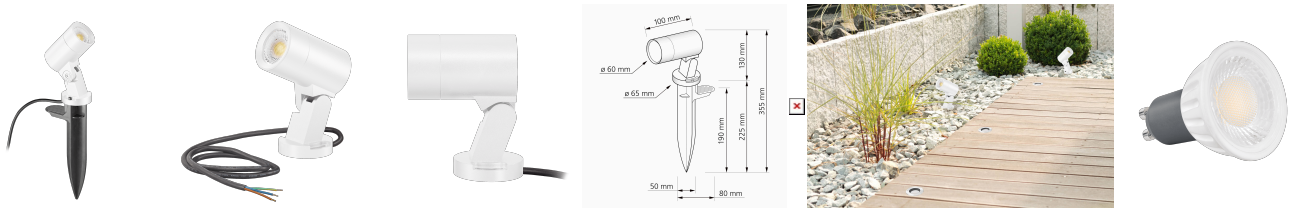

Produktdatenblatt

Produktinformationen

Name	Gartenstrahler SIGNATURE OUT 230V IP65 & 7W dimmbar & 93 CRI 60° Reflektor matt weiß + Spieß
Artikelnummer	SignatureOUTBS-W-230V60
Kategorien	Sale, Außenbeleuchtung, Bodenleuchten

Produktfotos

Hersteller

Name	luxvenum LED GmbH
Weblink	www.luxvenum.com
Adresse	Am Kreisel West 12, 56814 Faid, Deutschland
WEEE-Reg.-Nr.:	DE 12732366

Technische Daten

Gesamtmaße	130 x 100 mm
Spannung (V)	AC 230V, AC 230V (ohne Trafo)
Leistung (W)	7W
Glühbirnenersatz	90W
Dimmbarkeit	Ja
Abstrahlwinkel	60° Reflektor
Lichtleistung	2700K → 510 Lumen, 3000K → 530 Lumen, 4000K → 550 Lumen, 5000K → 570 Lumen
Lichtfarbtemperatur (K)	2700K, 3000K, 4000K, 5000K
Farbwiedergabe (CRI / Ra)	CRI/Ra 93
Schutzklasse (IP)	IP65
Mittlere Lebensdauer	35.000 Std.
Schwenkbar	Ja
Material	Aluminium
Sockel	GU10
Schaltzyklen	> 15.000

Anlaufzeit	< 1,00 Sek.
Zündzeit	< 0,5 Sek.
Farbe	weiß
Farbkonsistenz	< 6 SDCM
Energieeffizienzklasse	F
Marke / Hersteller	Luxvenum
Herstellergarantie	4 Jahre

EU Energielabels