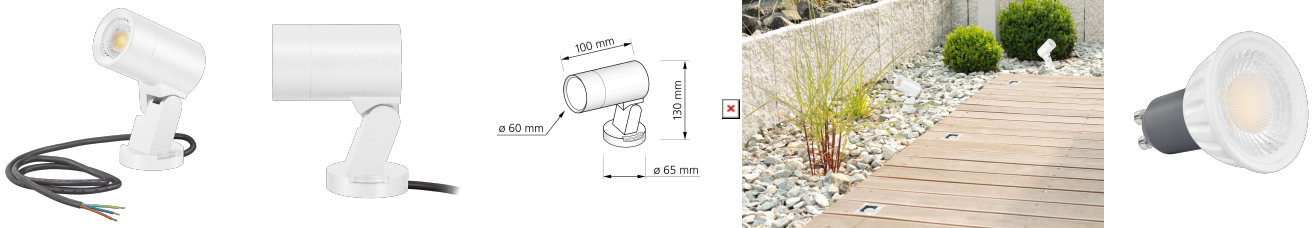

Produktdatenblatt

Produktinformationen

Name	Gartenstrahler SIGNATURE OUT 230V IP65 & 7W dimmbar & 93 CRI 60° Reflektor matt weiß
Artikelnummer	SignatureOUTB-W-230V60
Kategorien	Außenbeleuchtung, Bodenleuchten

Produktfotos

Hersteller

Name	luxvenum LED GmbH
Weblink	www.luxvenum.com
Adresse	Am Kreisel West 12, 56814 Faid, Deutschland
WEEE-Reg.-Nr.:	DE 12732366

Technische Daten

Gesamtmaße	130 x 100 mm
Spannung (V)	AC 230V, AC 230V (ohne Trafo)
Leistung (W)	7W
Glühbirnenersatz	90W
Dimmbarkeit	Ja
Abstrahlwinkel	60° Reflektor
Lichtleistung	2700K → 510 Lumen, 3000K → 530 Lumen, 4000K → 550 Lumen, 5000K → 570 Lumen
Lichtfarbtemperatur (K)	2700K, 3000K, 4000K, 5000K
Farbwiedergabe (CRI / Ra)	CRI/Ra 93
Schutzklasse (IP)	IP65
Mittlere Lebensdauer	35.000 Std.
Schwenkbar	Ja
Material	Aluminium
Sockel	GU10

Schaltzyklen	> 15.000
Anlaufzeit	< 1,00 Sek.
Zündzeit	< 0,5 Sek.
Farbe	weiß
Farbkonsistenz	< 6 SDCM
Energieeffizienzklasse	F
Marke / Hersteller	Luxvenum
Herstellergarantie	4 Jahre

EU Energielabels