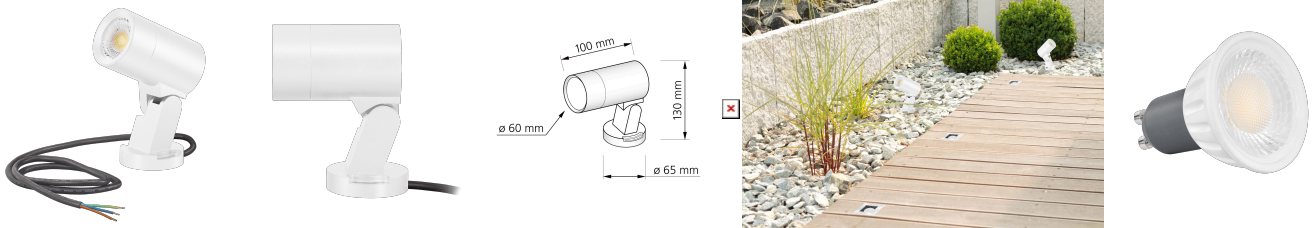

Produktdatenblatt

Produktinformationen

Name	Gartenstrahler SIGNATURE OUT 230V | IP65 & 7W | dimmbar & 93 CRI | 60° Reflektor | matt weiß
Artikelnummer	SignatureOUTB-W-230V60
Kategorien	Sale, Außenbeleuchtung, Bodenleuchten

Produktfotos

Hersteller

Name	luxvenum LED GmbH
Weblink	www.luxvenum.com
Adresse	Am Kreisel West 12, 56814 Faid, Deutschland
WEEE-Reg.-Nr.:	DE 12732366

Technische Daten

Gesamtmaße	130 x 100 mm
Spannung (V)	AC 230V, AC 230V (ohne Trafo)
Leistung (W)	7W
Glühbirnenersatz	90W
Dimmbarkeit	Ja
Abstrahlwinkel	60° Reflektor
Lichtleistung	2700K → 510 Lumen, 3000K → 530 Lumen, 4000K → 550 Lumen, 5000K → 570 Lumen
Lichtfarbtemperatur (K)	2700K, 3000K, 4000K, 5000K
Farbwiedergabe (CRI / Ra)	CRI/Ra 93
Schutzklasse (IP)	IP65
Mittlere Lebensdauer	35.000 Std.
Schwenkbar	Ja
Material	Aluminium
Sockel	GU10