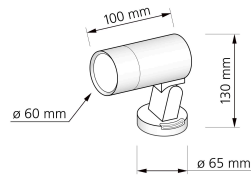

Produktdatenblatt

luxvenum

Produktinformationen

Name	Gartenstrahler SIGNATURE OUT GU10 IP65 matt weiß
Artikelnummer	SignatureOUTB-S-230V60-CCT-1
Kategorien	Ein- & Aufbaurahmen, Bodenleuchten

Produktfotos

Hersteller

Name	luxvenum LED GmbH
Weblink	www.luxvenum.com
Adresse	Am Kreisel West 12, 56814 Faid, Deutschland
WEEE-Reg.-Nr.:	DE 12732366

Technische Daten

Gesamtmaße	130 x 100 mm
Schutzklasse (IP)	IP65
Schwenkbar	Ja
Material	Aluminium
Sockel	GU10
Farbe	schwarz
Marke / Hersteller	Luxvenum
Herstellergarantie	6 Jahre