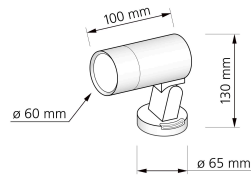

Produktdatenblatt

luxvenum

Produktinformationen

Name	Gartenstrahler SIGNATURE OUT GU10 IP65 matt weiß
Artikelnummer	SignatureOUTB-S-230V60-CCT-1
Kategorien	Ein- & Aufbaurahmen, Sale, Bodenleuchten

Produktfotos

Hersteller

Name	luxvenum LED GmbH
Weblink	www.luxvenum.com
Adresse	Am Kreisel West 12, 56814 Faid, Deutschland
WEEE-Reg.-Nr.:	DE 12732366

Technische Daten

Gesamtmaße	130 x 100 mm
Schutzklasse (IP)	IP65
Schwenkbar	Ja
Material	Aluminium
Sockel	GU10
Farbe	schwarz
Marke / Hersteller	Luxvenum
Herstellergarantie	6 Jahre