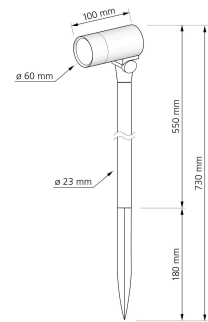

Produktdatenblatt

luxvenum

Produktinformationen

Name	Gartenstrahler SIGNATURE OUT GU10 IP65 matt schwarz 73cm hoch mit Spieß
Artikelnummer	SignatureOUT60-Boden-S
Kategorien	Ein- & Aufbaurahmen, Bodenleuchten

Produktfotos

Hersteller

Name	luxvenum LED GmbH
Weblink	www.luxvenum.com
Adresse	Am Kreisel West 12, 56814 Faid, Deutschland
WEEE-Reg.-Nr.:	DE 12732366

Technische Daten

Gesamtmaße	130 x 100 mm
Schutzklasse (IP)	IP65
Schwenkbar	Ja
Material	Aluminium
Socket	GU10
Farbe	schwarz
Marke / Hersteller	Luxvenum
Herstellergarantie	6 Jahre