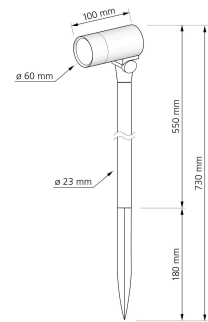

Produktdatenblatt

luxvenum

Produktinformationen

Name	Gartenstrahler SIGNATURE OUT GU10 IP65 matt schwarz 73cm hoch mit Spieß
Artikelnummer	SignatureOUT60-Boden-S
Kategorien	Ein- & Aufbaurahmen, Bodenleuchten

Produktfotos

Hersteller

Name	luxvenum LED GmbH
Weblink	www.luxvenum.com
Adresse	Am Kreisel West 12, 56814 Faid, Deutschland
WEEE-Reg.-Nr.:	DE 12732366

Technische Daten

Gesamtmaße	130 x 100 mm
Schutzklasse (IP)	IP65
Schwenkbar	Ja
Material	Aluminium
Sockel	GU10
Farbe	schwarz
Marke / Hersteller	Luxvenum
Herstellergarantie	6 Jahre