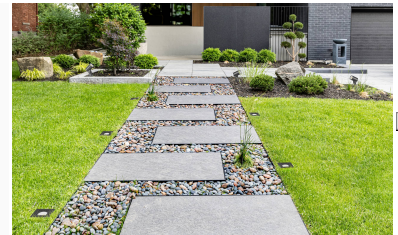

Produktdatenblatt

Produktinformationen

Name	Gartenstrahler SIGNATURE OUT GU10 IP65 matt schwarz + Spieß
Artikelnummer	SignatureOUTBS-S
Kategorien	Ein- & Aufbaurahmen, Bodenleuchten

Produktfotos

Hersteller