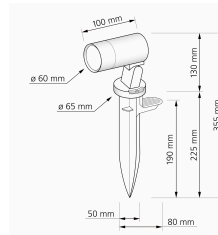

Produktdatenblatt

Produktinformationen

Name	Gartenstrahler SIGNATURE OUT GU10 IP65 matt schwarz + Spieß
Artikelnummer	SignatureOUTBS-S
Kategorien	Ein- & Aufbaurahmen, Bodenleuchten

Produktfotos

Hersteller

Name	luxvenum LED GmbH
Weblink	www.luxvenum.com
Adresse	Am Kreisel West 12, 56814 Faid, Deutschland
WEEE-Reg.-Nr.:	DE 12732366

Technische Daten

Gesamtmaße	130 x 100 mm
Schutzklasse (IP)	IP65
Schwenkbar	Ja
Material	Aluminium
Sockel	GU10
Farbe	schwarz
Marke / Hersteller	Luxvenum
Herstellergarantie	6 Jahre