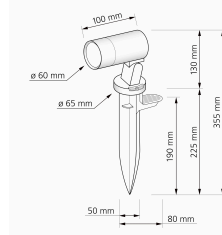

Produktdatenblatt

luxvenum

Produktinformationen

Name	Gartenstrahler SIGNATURE OUT GU10 IP65 matt schwarz + Spieß
Artikelnummer	SignatureOUTBS-S
Kategorien	Ein- & Aufbaurahmen, Bodenleuchten

Produktfotos

Hersteller

Name	luxvenum LED GmbH
Weblink	www.luxvenum.com
Adresse	Am Kreisel West 12, 56814 Faid, Deutschland
WEEE-Reg.-Nr.:	DE 12732366

Technische Daten

Gesamtmaße	130 x 100 mm
Schutzklasse (IP)	IP65
Schwenkbar	Ja
Material	Aluminium
Sockel	GU10
Farbe	schwarz
Marke / Hersteller	Luxvenum
Herstellergarantie	6 Jahre