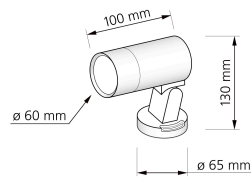

Produktdatenblatt

Produktinformationen

Name	Gartenstrahler SIGNATURE OUT GU10 IP65 matt schwarz
Artikelnummer	SignatureOUTB-S
Kategorien	Ein- & Aufbaurahmen, Bodenleuchten

Produktfotos

Hersteller

Name	luxvenum LED GmbH
Weblink	www.luxvenum.com
Adresse	Am Kreisel West 12, 56814 Faid, Deutschland
WEEE-Reg.-Nr.:	DE 12732366

Technische Daten

Gesamtmaße	130 x 100 mm
Schutzklasse (IP)	IP65
Schwenkbar	Ja
Material	Aluminium
Sockel	GU10
Farbe	schwarz
Marke / Hersteller	Luxvenum
Herstellergarantie	6 Jahre