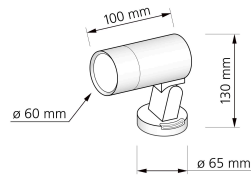

Produktdatenblatt

luxvenum

Produktinformationen

Name	Gartenstrahler SIGNATURE OUT GU10 | IP65 | matt schwarz
Artikelnummer	SignatureOUTB-S
Kategorien	Ein- & Aufbaurahmen, Bodenleuchten

Produktfotos

Hersteller

Name	luxvenum LED GmbH
Weblink	www.luxvenum.com
Adresse	Am Kreisel West 12, 56814 Faid, Deutschland
WEEE-Reg.-Nr.:	DE 12732366

Technische Daten

Gesamtmaße	130 x 100 mm
Schutzklasse (IP)	IP65
Schwenkbar	Ja
Material	Aluminium
Socket	GU10
Farbe	schwarz
Marke / Hersteller	Luxvenum
Herstellergarantie	6 Jahre

RoHS