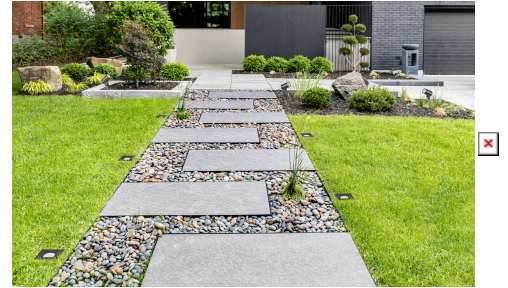

Produktdatenblatt

luxvenum

Produktinformationen

Name	Gartenstrahler SIGNATURE OUT GU10 | IP65 | matt schwarz
Artikelnummer	SignatureOUTB-S
Kategorien	Ein- & Aufbaurahmen, Bodenleuchten

Produktfotos

Hersteller

Name	luxvenum LED GmbH
Weblink	www.luxvenum.com
Adresse	Am Kreisel West 12, 56814 Faid, Deutschland
WEEE-Reg.-Nr.:	DE 12732366

Technische Daten

Gesamtmaße	130 x 100 mm
Schutzklasse (IP)	IP65
Schwenkbar	Ja
Material	Aluminium
Socket	GU10
Farbe	schwarz
Marke / Hersteller	Luxvenum
Herstellergarantie	6 Jahre

RoHS