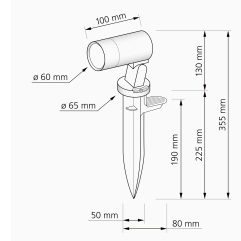

Produktdatenblatt

luxvenum

Produktinformationen

Name	Gartenstrahler SIGNATURE OUT GU10 IP65 matt weiß + Spieß
Artikelnummer	SignatureOUTBS-W
Kategorien	Ein- & Aufbaurahmen, Sale, Bodenleuchten

Produktfotos

Hersteller

Name	luxvenum LED GmbH
Weblink	www.luxvenum.com
Adresse	Am Kreisel West 12, 56814 Faid, Deutschland
WEEE-Reg.-Nr.:	DE 12732366

Technische Daten

Gesamtmaße	130 x 100 mm
Schutzklasse (IP)	IP65
Schwenkbar	Ja
Material	Aluminium
Sockel	GU10
Marke / Hersteller	Luxvenum
Herstellergarantie	6 Jahre