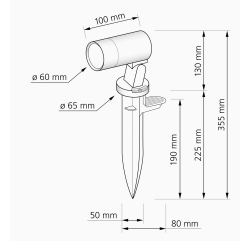

Produktdatenblatt

Produktinformationen

Name	Gartenstrahler SIGNATURE OUT GU10 IP65 matt weiß + Spieß
Artikelnummer	SignatureOUTBS-W
Kategorien	Ein- & Aufbaurahmen, Bodenleuchten

Produktfotos

Hersteller

Name	luxvenum LED GmbH
Weblink	www.luxvenum.com
Adresse	Am Kreisel West 12, 56814 Faid, Deutschland
WEEE-Reg.-Nr.:	DE 12732366

Technische Daten

Gesamtmaße	130 x 100 mm
Schutzklasse (IP)	IP65
Schwenkbar	Ja
Material	Aluminium
Sockel	GU10
Marke / Hersteller	Luxvenum
Herstellergarantie	6 Jahre