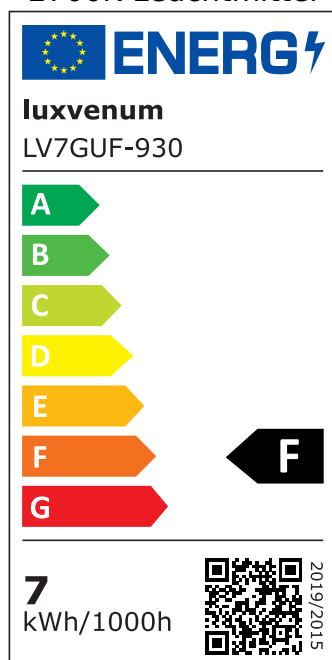

Produktdatenblatt

luxvenum

Produktinformationen

Name	GU10 LED-Leuchtmittel 230V 7W statt 80W 120° Milchglas DIMMBAR 93 CRI
Artikelnummer	LV7GUF
Kategorien	GU10, Smart Home, LED-Leuchtmittel, LED-Leuchtmittel

Produktfotos

Hersteller

Name	luxvenum LED GmbH
Weblink	www.luxvenum.com
Adresse	Am Kreisel West 12, 56814 Faid, Deutschland
WEEE-Reg.-Nr.:	DE 12732366

Technische Daten

Gesamtmaße	50x60mm
Spannung (V)	AC 230V (ohne Trafo)
Leistung (W)	7W
Glühbirnenersatz	80W
Dimmbarkeit	Ja
Abstrahlwinkel	120° Milchglas
Lichtleistung	2700K → 500 Lumen, 3000K → 520 Lumen, 4000K → 540 Lumen, 5000K → 560 Lumen
Lichtfarbtemperatur (K)	2700K, 3000K, 4000K, 5000K
Farbwiedergabe (CRI / Ra)	CRI/Ra 93
Schutzklasse (IP)	IP20
Mittlere Lebensdauer	35.000 Std.
Material	Keramik
Sockel	GU10
Schaltzyklen	> 15.000

Anlaufzeit	< 1,00 Sek.
Zündzeit	< 0,5 Sek.
Farbkonsistenz	< 6 SDCM
Energieeffizienzklasse	F, G
Marke / Hersteller	Luxvenum

EU Energielabels

5000K-Leuchtmittel

2700K-Leuchtmittel

3000K-Leuchtmittel

4000K-Leuchtmittel