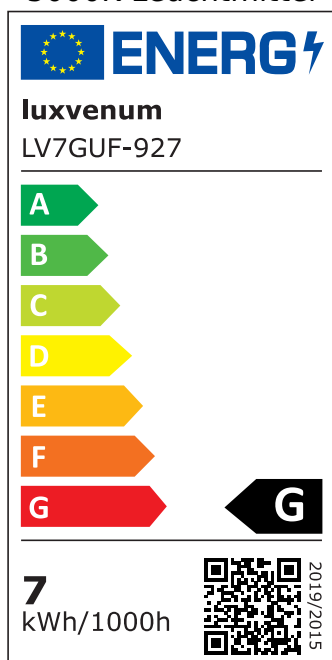

Produktdatenblatt

luxvenum

Produktinformationen

Name	GU10 LED-Leuchtmittel 230V 7W statt 80W 120° Milchglas DIMMBAR 93 CRI
Artikelnummer	LV7GUF
Kategorien	GU10, Smart Home, LED-Leuchtmittel, LED-Leuchtmittel

Produktfotos

Hersteller

Name	luxvenum LED GmbH
Weblink	www.luxvenum.com
Adresse	Am Kreisel West 12, 56814 Faid, Deutschland
WEEE-Reg.-Nr.:	DE 12732366

Technische Daten

Gesamtmaße	50x60mm
Spannung (V)	AC 230V (ohne Trafo)
Leistung (W)	7W
Glühbirnenersatz	80W
Dimmbarkeit	Ja
Abstrahlwinkel	120° Milchglas
Lichtleistung	2700K → 500 Lumen, 3000K → 520 Lumen, 4000K → 540 Lumen, 5000K → 560 Lumen
Lichtfarbtemperatur (K)	2700K, 3000K, 4000K, 5000K
Farbwiedergabe (CRI / Ra)	CRI/Ra 93
Schutzklasse (IP)	IP20
Mittlere Lebensdauer	35.000 Std.
Material	Keramik
Sockel	GU10
Schaltzyklen	> 15.000

Anlaufzeit	< 1,00 Sek.
Zündzeit	< 0,5 Sek.
Farbkonsistenz	< 6 SDCM
Energieeffizienzklasse	F, G
Marke / Hersteller	Luxvenum

EU Energielabels

5000K-Leuchtmittel

2700K-Leuchtmittel

3000K-Leuchtmittel

4000K-Leuchtmittel