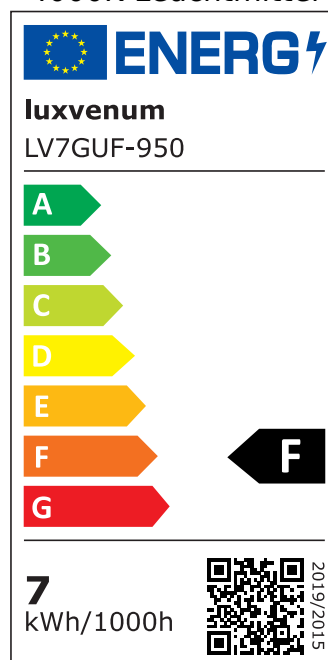

Produktdatenblatt

luxvenum

Produktinformationen

Name	GU10 LED-Leuchtmittel 230V 7W statt 80W 120° Milchglas DIMMBAR 93 CRI
Artikelnummer	LV7GUF
Kategorien	GU10, Smart Home, LED-Leuchtmittel, LED-Leuchtmittel

Produktfotos

Hersteller

Name	luxvenum LED GmbH
Weblink	www.luxvenum.com
Adresse	Am Kreisel West 12, 56814 Faid, Deutschland
WEEE-Reg.-Nr.:	DE 12732366

Technische Daten

Gesamtmaße	50x60mm
Spannung (V)	AC 230V (ohne Trafo)
Leistung (W)	7W
Glühbirnenersatz	80W
Dimmbarkeit	Ja
Abstrahlwinkel	120° Milchglas
Lichtleistung	2700K → 500 Lumen, 3000K → 520 Lumen, 4000K → 540 Lumen, 5000K → 560 Lumen
Lichtfarbtemperatur (K)	2700K, 3000K, 4000K, 5000K
Farbwiedergabe (CRI / Ra)	CRI/Ra 93
Schutzklasse (IP)	IP20
Mittlere Lebensdauer	35.000 Std.
Material	Keramik
Sockel	GU10
Schaltzyklen	> 15.000

Anlaufzeit	< 1,00 Sek.
Zündzeit	< 0,5 Sek.
Farbkonsistenz	< 6 SDCM
Energieeffizienzklasse	F, G
Marke / Hersteller	Luxvenum

EU Energielabels

5000K-Leuchtmittel

2700K-Leuchtmittel

3000K-Leuchtmittel

4000K-Leuchtmittel