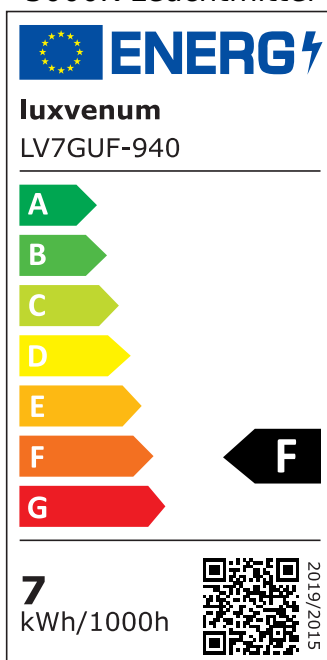

Produktdatenblatt

luxvenum

Produktinformationen

Name	GU10 LED-Leuchtmittel 230V 7W statt 80W 120° Milchglas DIMMBAR 93 CRI
Artikelnummer	LV7GUF
Kategorien	GU10, Smart Home, LED-Leuchtmittel, LED-Leuchtmittel

Produktfotos

Hersteller

Name	luxvenum LED GmbH
Weblink	www.luxvenum.com
Adresse	Am Kreisel West 12, 56814 Faid, Deutschland
WEEE-Reg.-Nr.:	DE 12732366

Technische Daten

Gesamtmaße	50x60mm
Spannung (V)	AC 230V (ohne Trafo)
Leistung (W)	7W
Glühbirnenersatz	80W
Dimmbarkeit	Ja
Abstrahlwinkel	120° Milchglas
Lichtleistung	2700K → 500 Lumen, 3000K → 520 Lumen, 4000K → 540 Lumen, 5000K → 560 Lumen
Lichtfarbtemperatur (K)	2700K, 3000K, 4000K, 5000K
Farbwiedergabe (CRI / Ra)	CRI/Ra 93
Schutzklasse (IP)	IP20
Mittlere Lebensdauer	35.000 Std.
Material	Keramik
Sockel	GU10
Schaltzyklen	> 15.000

Anlaufzeit	< 1,00 Sek.
Zündzeit	< 0,5 Sek.
Farbkonsistenz	< 6 SDCM
Energieeffizienzklasse	F, G
Marke / Hersteller	Luxvenum

EU Energielabels

5000K-Leuchtmittel

2700K-Leuchtmittel

3000K-Leuchtmittel

4000K-Leuchtmittel